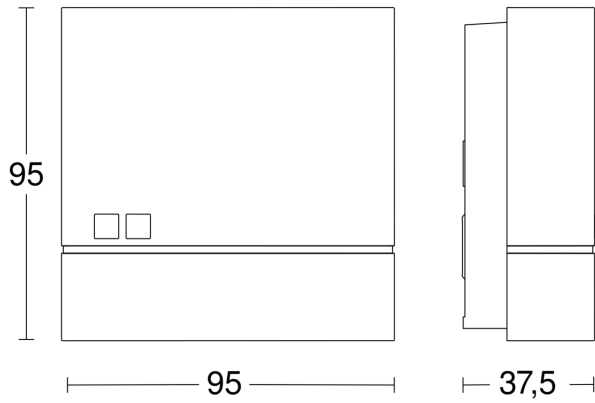

## Technische Daten

Abmessungen (L x B x H)	38 x 95 x 95 mm	Umgebungstemperatur	-20 – 40 °C
Mit Bewegungsmelder	Nein	Werkstoff	Kunststoff
Herstellergarantie	3 Jahre	Netzanschluss	220 – 240 V / 50 – 60 Hz
Einstellungen via	Potis	Schaltausgang 1, Ohmsch	1000 W
Variante	weiß	Leuchtstofflampen EVG	250 W
VPE1, EAN	4007841066147	Eigenverbrauch	0,7 W
Ausführung	Dämmerungsschalter	Technologie, Sensoren	Lichtsensor
Anwendung, Ort	Außenbereich	Montagehöhe	1,80 – 4,00 m
Anwendung, Raum	Außenbereich, Hauseingang, Hof & Einfahrt, Innenbereich, Rund ums Haus, Terrasse / Balkon	Montagehöhe max	4,00 m
Farbe	Weiß	optimale Montagehöhe	2 m
Montageort	Wand	Dämmerungseinstellung	1 – 75 lx
Montageart	Aufputz, Wand	Vernetzung	Ja
Schutzart	IP54	Vernetzung via	Kabel

## Maßzeichnung