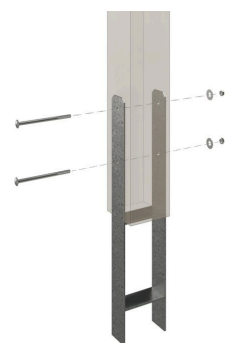

CARPORT EMSLAND

Flachdach-Carport

CARPORT EMSLAND
404 x 604 cm

Gestaltungsbeispiel

- Massive Konstruktion aus hochwertigem Leimholz (BSH-Fichte)
- Farblich behandelt in schiefergrau
- Aluminium-Dachplatten
- Pfosten 12x12cm

Carport

CARPORT EMSLAND 404 X 604 CM MIT ALUMINIUMDACH, SCHIEFERGRAU

Datenblatt / Baubeschreibung

Material	Leimholz, Fichte
Farbe	Schiefergrau
Farbbehandlung	Lasiert
Größe	404 x 604 cm
Aufstellbreite (Sockelmaß)	365 cm
Aufstelltiefe (Sockelmaß)	496 cm
Außenbreite inkl. Dachüberstand	404 cm
Außentiefe inkl. Dachüberstand	604 cm
Firsthöhe	242 cm
Traufenhöhe	230 cm
Gesamthöhe vorne	242 cm
Gesamthöhe hinten	230 cm
Dachform	Flachdach
Material Dacheindeckung	Aluminium-Dachplatten mit Trapezprofil
Farbe Dach	Anthrazit
Dachstärke	0,5 mm

Dachfläche	24.08 m ²
Dachblende	Holz-Blende mit Aluminium-Abschlusskante
Dachneigung	nach hinten
Gefälle	1.2 °
Dachüberstand vorne	74 cm
Dachüberstand hinten	34 cm
Dachüberstand links	19 cm
Dachüberstand rechts	19 cm
Grundfläche	24.4 m ²
Umbauter Raum	57.59 m ³
Durchfahrtsbreite	341 cm
Durchfahrtshöhe vorne	223 cm
Durchfahrtshöhe hinten	211 cm
Pfostenstärke	12 x 12 cm
Pfostenlänge	220 cm
Pfostenabstand Breite	341 cm
Pfostenabstand Tiefe	230 cm
Pfostenanzahl	6
Verankerung	H-Pfostenanker zum Einbetonieren
Schneelast (sk)	1.25 kN/m ²
Windstaudruck q	0.95 kN/m ²
Montageart	Freistehend
Anzahl Packstücke	1
Verpackungsmaß	Breite: 400 cm, Höhe: 65 cm, Tiefe: 120 cm, 421 kg
Verpackungsgewicht gesamt nicht im Lieferumfang enthalten	421 kg Beton
Garantie	5 Jahre gemäß unseren Garantiebedingungen
Lieferhinweis	Für die Anlieferung muss die Zufahrt für 40 t-LKW möglich sein! Die Anlieferung erfolgt frei Bordsteinkante (Festland Deutschland).
Artikelnummer	243259-13-51
EAN-Nummer	4018211031108

CARPORT EMSLAND

404 x 604 cm

Grundriss

Schnitt

CARPORT EMSLAND

404 x 604 cm
Schnitte und Ansichten Maßstab 1:100

Ansicht Vorne