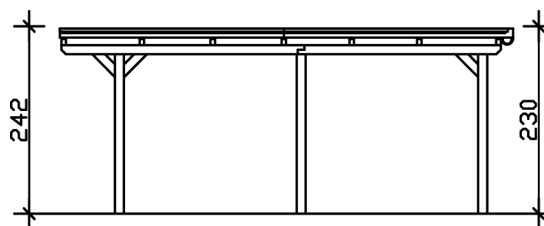

Carport

CARPORT EMSLAND 404 X 604 CM MIT ALUMINIUMDACH, SCHIEFERGRAU

Datenblatt / Baubeschreibung

Material	Leimholz, Fichte
Farbe	Schiefergrau
Farbbehandlung	Lasiert
Größe	404 x 604 cm
Aufstellbreite (Sockelmaß)	365 cm
Aufstelltiefe (Sockelmaß)	496 cm
Außenbreite inkl. Dachüberstand	404 cm
Außentiefe inkl. Dachüberstand	604 cm
Firsthöhe	242 cm
Traufenhöhe	230 cm
Gesamthöhe vorne	242 cm
Gesamthöhe hinten	230 cm
Dachform	Flachdach
Material Dacheindeckung	Aluminium-Dachplatten mit Trapezprofil
Farbe Dach	Anthrazit
Dachstärke	0,5 mm

Dachfläche	24.08 m ²
Dachblende	Holz-Blende mit Aluminium-Abschlusskante
Dachneigung	nach hinten
Gefälle	1.2 °
Dachüberstand vorne	74 cm
Dachüberstand hinten	34 cm
Dachüberstand links	19 cm
Dachüberstand rechts	19 cm
Grundfläche	24.4 m ²
Umbauter Raum	57.59 m ³
Durchfahrtsbreite	341 cm
Durchfahrtshöhe vorne	223 cm
Durchfahrtshöhe hinten	211 cm
Pfostenstärke	12 x 12 cm
Pfostenlänge	220 cm
Pfostenabstand Breite	341 cm
Pfostenabstand Tiefe	230 cm
Pfostenanzahl	6
Verankerung	H-Pfostenanker zum Einbetonieren
Schneelast (sk)	1.25 kN/m ²
Windstaudruck q	0.95 kN/m ²
Montageart	Freistehend
Anzahl Packstücke	1
Verpackungsmaß	Breite: 400 cm, Höhe: 65 cm, Tiefe: 120 cm, 421 kg
Verpackungsgewicht gesamt nicht im Lieferumfang enthalten	421 kg Beton
Garantie	5 Jahre gemäß unseren Garantiebedingungen
Lieferhinweis	Für die Anlieferung muss die Zufahrt für 40 t-LKW möglich sein! Die Anlieferung erfolgt frei Bordsteinkante (Festland Deutschland).
Artikelnummer	243259-13-51
EAN-Nummer	4018211031108

CARPORT EMSLAND

404 x 604 cm

Grundriss

Schnitt

CARPORT EMSLAND

404 x 604 cm
Schnitte und Ansichten Maßstab 1:100

Ansicht Vorne