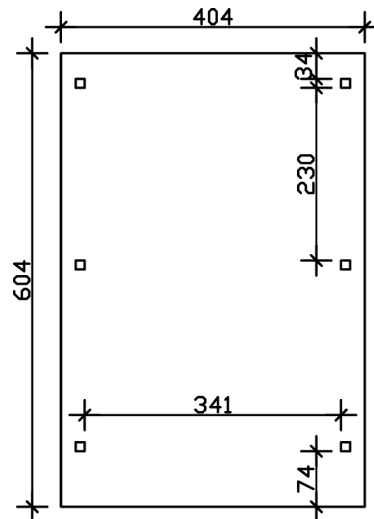

CARPORT EMSLAND

Flachdach-Carport

CARPORT EMSLAND
404 x 604 cm

Gestaltungsbeispiel

- Massive Konstruktion aus hochwertigem Leimholz (BSH-Fichte)
- Farblich behandelt in schiefergrau
- Aluminium-Dachplatten
- Pfosten 12x12cm

Carport

CARPORT EMSLAND 404 X 604 CM MIT ALUMINIUMDACH, SCHIEFERGRAU

Datenblatt / Baubeschreibung

Material	Leimholz, Fichte
Farbe	Schiefergrau
Farbbehandlung	Lasiert
Größe	404 x 604 cm
Aufstellbreite (Sockelmaß)	365 cm
Aufstelltiefe (Sockelmaß)	496 cm
Außenbreite inkl. Dachüberstand	404 cm
Außentiefe inkl. Dachüberstand	604 cm
Firsthöhe	242 cm
Traufenhöhe	230 cm
Gesamthöhe vorne	242 cm
Gesamthöhe hinten	230 cm
Dachform	Flachdach
Material Dacheindeckung	Aluminium-Dachplatten mit Trapezprofil
Farbe Dach	Anthrazit
Dachstärke	0,5 mm

Dachfläche	24.08 m ²
Dachblende	Holz-Blende mit Aluminium-Abschlusskante
Dachneigung	nach hinten
Gefälle	1.2 °
Dachüberstand vorne	74 cm
Dachüberstand hinten	34 cm
Dachüberstand links	19 cm
Dachüberstand rechts	19 cm
Grundfläche	24.4 m ²
Umbauter Raum	57.59 m ³
Durchfahrtsbreite	341 cm
Durchfahrtshöhe vorne	223 cm
Durchfahrtshöhe hinten	211 cm
Pfostenstärke	12 x 12 cm
Pfostenlänge	220 cm
Pfostenabstand Breite	341 cm
Pfostenabstand Tiefe	230 cm
Pfostenanzahl	6
Verankerung	H-Pfostenanker zum Einbetonieren
Schneelast (sk)	1.25 kN/m ²
Windstaudruck q	0.95 kN/m ²
Montageart	Freistehend
Anzahl Packstücke	1
Verpackungsmaß	Breite: 400 cm, Höhe: 65 cm, Tiefe: 120 cm, 421 kg
Verpackungsgewicht gesamt nicht im Lieferumfang enthalten	421 kg Beton
Garantie	5 Jahre gemäß unseren Garantiebedingungen
Lieferhinweis	Für die Anlieferung muss die Zufahrt für 40 t-LKW möglich sein! Die Anlieferung erfolgt frei Bordsteinkante (Festland Deutschland).
Artikelnummer	243259-13-51
EAN-Nummer	4018211031108

CARPORT EMSLAND

404 x 604 cm

Grundriss

Schnitt

CARPORT EMSLAND

404 x 604 cm
Schnitte und Ansichten Maßstab 1:100

Ansicht Vorne