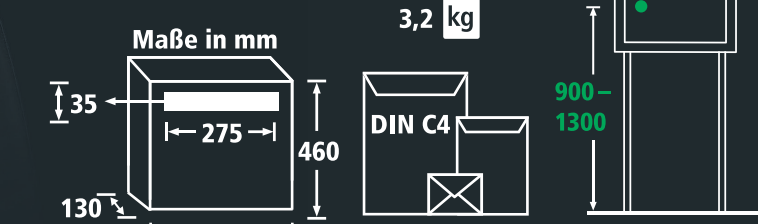

BURG WÄCHTER

Riviera

www.burg.biz

Riviera 835 ANT
Made in PRC
03924

BURG WÄCHTER

Riviera