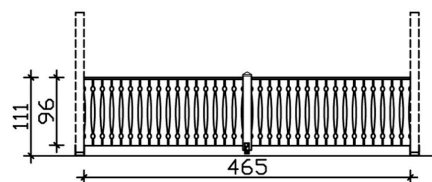

# BRÜSTUNG BALKONSCHALUNG

## Brüstung aus Balkonschalung

BRÜSTUNG BALKONSCHALUNG  
465 x 96 cm

Gestaltungsbeispiel

- Farbton Schiefergrau
- inklusive Befestigungsmaterial

Zubehör

## BRÜSTUNG BALKONSCHALUNG 465 X 96 CM, FICHTE, SCHIEFERGRAU

### Datenblatt / Baubeschreibung

Material	Nordische Fichte
Farbe	Schiefergrau
Farbbehandlung	Lasiert
Größe	465 x 96 cm
Breite	465 cm
Tiefe	8 cm
Höhe	96 cm
Wandstärke	19 mm
Pfostenstärke	12 x 12 cm
Pfostenlänge	108 cm
Pfostenanzahl	1
Anzahl Packstücke	1
Verpackungsmaß	Breite: 230 cm, Höhe: 30 cm, Tiefe: 120 cm, 73 kg
Verpackungsgewicht gesamt	73 kg
Garantie	5 Jahre gemäß unseren Garantiebedingungen
Lieferhinweis	Für die Anlieferung muss die Zufahrt für 40 t-LKW möglich sein! Die Anlieferung erfolgt frei Bordsteinkante (Festland Deutschland).