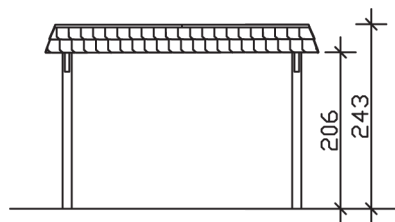

▶ Flachdach-Carport

362 X 628 cm

Carport Wendland schwarze Blende

- ▶ Massive Konstruktion aus hochwertigem Leimholz (BSH-Fichte)
- ▶ Farblich behandelt in nussbaum
- ▶ Aluminium-Dachplatten
- ▶ Pfosten 12 x 12 cm

► Datenblatt / Baubeschreibung		Carport Wendland schwarze Blende
Material		Leimholz, Fichte
Farbbehandlung		Lasiert in Nussbaum
Pfostenstärke		12 x 12 cm
Breite		362 cm
Tiefe		628 cm
Grundfläche		22,73 m ²
Umbauter Raum		53,88 m ³
Breite Sockelmaß		315 cm
Tiefe Sockelmaß		496 cm
Durchfahrtshöhe vorne		206 cm
Durchfahrtshöhe hinten		194 cm
Durchfahrtsbreite		291 cm
Firsthöhe		243 cm
Traufenhöhe		231 cm
Schneelast		1,05 kN/m ²
Dachform		Flachdach
Dachfläche		19,02 m ²
Dachneigung		1,2 °

Dachstärke	0,5 mm
Wasserablauf	nach hinten
Pfostenabstand Tiefe	230 cm
Pfostenanzahl	6
Oberfläche Holz	49,32 m ²
Im Lieferumfang enthalten	H-Pfostenanker zum Einbetonieren, Montagematerial, Aufbauanleitung
Anzahl Packstücke	1
Gesamt-Gewicht	585 kg
Verpackung	Paket 1: B 120 cm x L 330 cm x H 70 cm Gewicht 585 kg
Artikelnummer	244003-03-51
EAN-Nummer	4018211023233
Lieferhinweis	Für die Anlieferung muss die Zufahrt für 40 t-LKW möglich sein! Die Anlieferung erfolgt frei Bordsteinkante (Festland Deutschland).
Garantie	5 Jahre gemäß unseren Garantiebedingungen

Carport Wendland schwarze Blende

Ansicht vorne

Ansicht Seite

Grundriss

Carport Wendland schwarze Blende

Schnitte und Ansichten Maßstab 1:100