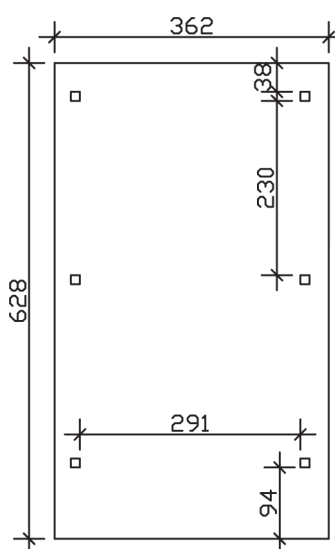

▶ Flachdach-Carport

362 X 628 cm

Carport Wendland schwarze Blende

- ▶ Massive Konstruktion aus hochwertigem Leimholz (BSH-Fichte)
- ▶ Farblich behandelt in nussbaum
- ▶ Aluminium-Dachplatten
- ▶ Pfosten 12 x 12 cm

► Datenblatt / Baubeschreibung		Carport Wendland schwarze Blende
Material		Leimholz, Fichte
Farbbehandlung		Lasiert in Nussbaum
Pfostenstärke		12 x 12 cm
Breite		362 cm
Tiefe		628 cm
Grundfläche		22,73 m ²
Umbauter Raum		53,88 m ³
Breite Sockelmaß		315 cm
Tiefe Sockelmaß		496 cm
Durchfahrtshöhe vorne		206 cm
Durchfahrtshöhe hinten		194 cm
Durchfahrtsbreite		291 cm
Firsthöhe		243 cm
Traufenhöhe		231 cm
Schneelast		1,05 kN/m ²
Dachform		Flachdach
Dachfläche		19,02 m ²
Dachneigung		1,2 °

Dachstärke	0,5 mm
Wasserablauf	nach hinten
Pfostenabstand Tiefe	230 cm
Pfostenanzahl	6
Oberfläche Holz	49,32 m ²
Im Lieferumfang enthalten	H-Pfostenanker zum Einbetonieren, Montagematerial, Aufbauanleitung
Anzahl Packstücke	1
Gesamt-Gewicht	585 kg
Verpackung	Paket 1: B 120 cm x L 330 cm x H 70 cm Gewicht 585 kg
Artikelnummer	244003-03-51
EAN-Nummer	4018211023233
Lieferhinweis	Für die Anlieferung muss die Zufahrt für 40 t-LKW möglich sein! Die Anlieferung erfolgt frei Bordsteinkante (Festland Deutschland).
Garantie	5 Jahre gemäß unseren Garantiebedingungen

Carport Wendland schwarze Blende

Ansicht vorne

Ansicht Seite

Grundriss

Carport Wendland schwarze Blende

Schnitte und Ansichten Maßstab 1:100