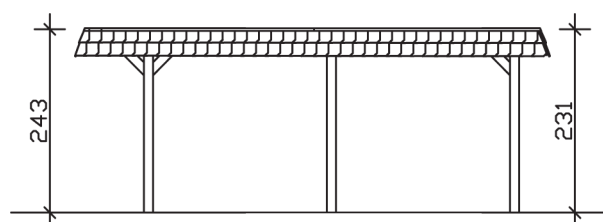

▶ Flachdach-Carport

362 X 628 cm

Carport Wendland schwarze Blende

- ▶ Massive Konstruktion aus hochwertigem Leimholz (BSH-Fichte)
- ▶ Farblich behandelt in nussbaum
- ▶ Aluminium-Dachplatten
- ▶ Pfosten 12 x 12 cm

► Datenblatt / Baubeschreibung		Carport Wendland schwarze Blende
Material		Leimholz, Fichte
Farbbehandlung		Lasiert in Nussbaum
Pfostenstärke		12 x 12 cm
Breite		362 cm
Tiefe		628 cm
Grundfläche		22,73 m ²
Umbauter Raum		53,88 m ³
Breite Sockelmaß		315 cm
Tiefe Sockelmaß		496 cm
Durchfahrtshöhe vorne		206 cm
Durchfahrtshöhe hinten		194 cm
Durchfahrtsbreite		291 cm
Firsthöhe		243 cm
Traufenhöhe		231 cm
Schneelast		1,05 kN/m ²
Dachform		Flachdach
Dachfläche		19,02 m ²
Dachneigung		1,2 °

Dachstärke	0,5 mm
Wasserablauf	nach hinten
Pfostenabstand Tiefe	230 cm
Pfostenanzahl	6
Oberfläche Holz	49,32 m ²
Im Lieferumfang enthalten	H-Pfostenanker zum Einbetonieren, Montagematerial, Aufbauanleitung
Anzahl Packstücke	1
Gesamt-Gewicht	585 kg
Verpackung	Paket 1: B 120 cm x L 330 cm x H 70 cm Gewicht 585 kg
Artikelnummer	244003-03-51
EAN-Nummer	4018211023233
Lieferhinweis	Für die Anlieferung muss die Zufahrt für 40 t-LKW möglich sein! Die Anlieferung erfolgt frei Bordsteinkante (Festland Deutschland).
Garantie	5 Jahre gemäß unseren Garantiebedingungen

Carport Wendland schwarze Blende

Ansicht vorne

Ansicht Seite

Grundriss

Carport Wendland schwarze Blende

Schnitte und Ansichten Maßstab 1:100