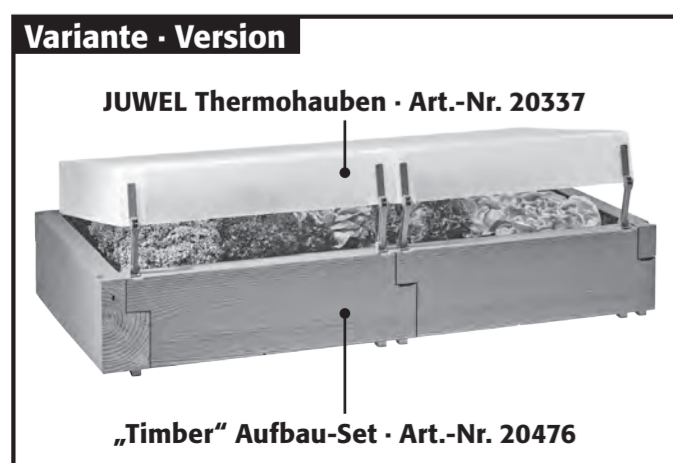

I Prima del montaggio, leggere le istruzioni e conservarle per un utilizzo successivo.
La confezione in PE non è un giocattolo – pericolo di soffocamento! Smaltire la confezione subito dopo l'apertura nell'apposito contenitore per i materiali riciclabili. Il PE è ecologico e non velenoso.
Note di preservazione: questo prodotto Juwel di qualità è realizzato in materiali resistenti agli agenti atmosferici e può essere senz'altro irrorato con un tubo flessibile di irrigazione. Non pulire con oggetti acuminati o scabri oppure con detergenti aggressivi.

NL Vóór montage a.u.b. de handleiding doorlezen en voor later gebruik bewaren.
Doelmatig gebruik: Dit produkt is uitsluitend bedoeld voor privaat gebruik en niet voor commerciële doeleinden geschikt.
De PE-verpakking is geen kinderspeelgoed – verstikkingsgevaar! De verpakking onmiddellijk na openen in de recyclebox verwijderen. PE is milieuvriendelijk en niet giftig.
Verzorging: Uw kwaliteitsproduct is van weerbestendig materiaal vervaardigd en kan zonder meer met een