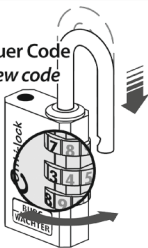

Neuer Code
New code

3.