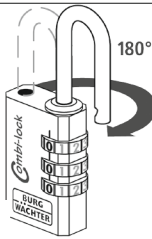

de Zahlen-Vorhängeschloss

en Combination padlock

BURG-WÄCHTER UK LTD, Eurocam Technology Park,
Chase Way, Bradford, West Yorkshire, England BD5 8 HW

fr Cadenas à combinaison

BURG WÄCHTER FRANCE SASu, Route de Pantegnies,
Ancien Site EDF, 59138 Pont Sur Sambre, France

nl Cijferhanslot

it Lucchetto a combinazione

cs Visací zámek na kód

sk Číselný visiací zámok

hu Átkódolható számszáras lakat

ro Lacat cu cifru

SC SECURO TECH SRL, Judetul Arad,
com. Frumuseii Nr. 727, CP: 317122

dk Kode-hængelås

fi Yhdistelmäriippulukko

no Kodehengelås

sv Kombinationshänglås

pl Klódka cyfrowa

sl Številčna obešanka

es Candado de combinación

pt Cadeado de combinação

bg Цифров катинар

hr Brojčani lokot

ru переставляемый числовой

el Λοκέτο με συνδυασμό

et Koodiga tabalukk

lv Piekaramā atslēga ar kodu

tr Numaralı asma kilit

lt Kodinė pakabinama spyna

Werkseinstellung 000
oder alter Code
Factory 000 or old code

1.

2.

Neuer Code
New code

3.

4.

mm:
Ø 3,2
A 22,0
B 9,0

Combi Lock 80 20 M SB

4 003482 028513

BURG-WÄCHTER KG
Altenhofer Weg 15
58300 Wetter, Germany

Made in PRC 110823

www.burg.biz