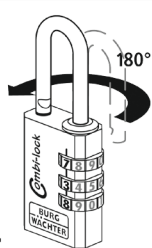

de Zahlen-Vorhängeschloss

en Combination padlock

BURG-WÄCHTER UK LTD, Eurocam Technology Park,
Chase Way, Bradford, West Yorkshire, England BD5 8 HW

fr Cadenas à combinaison

BURG WÄCHTER FRANCE SASu, Route de Pantegnies,
Ancien Site EDF, 59138 Pont Sur Sambre, France

nl Cijferhanslot

it Lucchetto a combinazione

cs Visací zámek na kód

sk Číselný visiací zámok

hu Átkódolható számszáras lakat

ro Lacat cu cifru

SC SECURO TECH SRL, Judetul Arad,
com. Frumuseii Nr. 727, CP: 317122

dk Kode-hængelås

fi Yhdistelmäriippulukko

no Kodehengelås

sv Kombinationshänglås

pl Klódka cyfrowa

sl Številčna obešanka

es Candado de combinación

pt Cadeado de combinação

bg Цифров катинар

hr Brojčani lokot

ru переставляемый числовой

el Λοκέτο με συνδυασμό

et Koodiga tabalukk

lv Piekaramā atslēga ar kodu

tr Numaralı asma kilit

lt Kodinė pakabinama spyna

Werkseinstellung 000
oder alter Code
Factory 000 or old code

1.

2.

Neuer Code
New code

3.

4.

mm:
Ø 3,2
A 22,0
B 9,0

Combi Lock 80 20 M SB

4 003482 028513

BURG-WÄCHTER KG
Altenhofer Weg 15
58300 Wetter, Germany

Made in PRC 110823

www.burg.biz