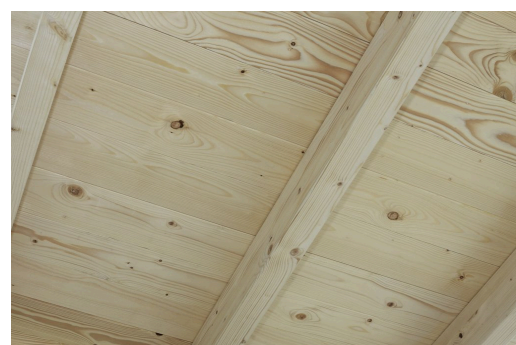

CARPORT WENDLAND SCHWARZE BLENDE

Flachdach-Carport

CARPORT WENDLAND SCHWARZE
BLENDE
630 x 637 cm

Gestaltungsbeispiel

- Massive Konstruktion aus hochwertigem Leimholz (BSH-Fichte)
- Farblich behandelt in nussbaum
- Dachschalung mit EPDM-Folie
- Pfosten 12x12cm

Carport

CARPORT WENDLAND 630 X 637 CM MIT EPDM-DACH, SCHWARZE BLENDE, NUSSBAUM

Datenblatt / Baubeschreibung

Material	Leimholz, Fichte
Farbe	Nussbaum
Farbbehandlung	Lasiert
Größe	630 x 637 cm
Aufstellbreite (Sockelmaß)	574 cm
Aufstelltiefe (Sockelmaß)	496 cm
Außenbreite inkl. Dachüberstand	630 cm
Außentiefe inkl. Dachüberstand	637 cm
Firsthöhe	253 cm
Traufenhöhe	241 cm
Gesamthöhe vorne	253 cm
Gesamthöhe hinten	241 cm
Dachform	Flachdach
Material Dacheindeckung	Dachschalung mit EPDM-Folie
Farbe Dach	Schwarz
Dachstärke	20 mm

Dachfläche	35.34 m ²
Dachblende	Walmdachblende in Schieferoptik
Dachneigung	nach hinten
Gefälle	1.2 °
Dachüberstand vorne	97 cm
Dachüberstand hinten	44 cm
Dachüberstand links	28 cm
Dachüberstand rechts	28 cm
Grundfläche	40.13 m ²
Umbauter Raum	99.12 m ³
Durchfahrtsbreite	550 cm
Durchfahrtshöhe vorne	216 cm
Durchfahrtshöhe hinten	204 cm
Pfostenstärke	12 x 12 cm
Pfostenlänge	220 cm
Pfostenabstand Breite	550 cm
Pfostenabstand Tiefe	230 cm
Pfostenanzahl	6
Verankerung	H-Pfostenanker zum Einbetonieren
Schneelast (sk)	1.25 kN/m ²
Windstaudruck q	0.95 kN/m ²
Montageart	Freistehend
Anzahl Packstücke	2
Verpackungsmaß	Breite: 610 cm, Höhe: 70 cm, Tiefe: 120 cm, 1214 kg Breite: 50 cm, Höhe: 50 cm, Tiefe: 50 cm, 75 kg
Verpackungsgewicht gesamt	1289 kg
nicht im Lieferumfang enthalten	Beton
Garantie	5 Jahre gemäß unseren Garantiebedingungen
Lieferhinweis	Für die Anlieferung muss die Zufahrt für 40 t-LKW möglich sein! Die Anlieferung erfolgt frei Bordsteinkante (Festland Deutschland).
Artikelnummer	244508-03-35
EAN-Nummer	4018211025930

CARPORT WENDLAND SCHWARZE BLENDE

630 x 637 cm

Grundriss

Schnitt

CARPORT WENDLAND SCHWARZE BLENDE

630 x 637 cm
Schnitte und Ansichten Maßstab 1:100

Ansicht Vorne