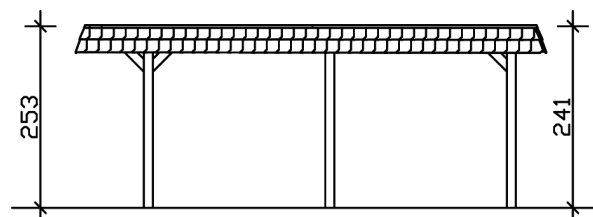

CARPORT WENDLAND SCHWARZE BLENDE

Flachdach-Carport

CARPORT WENDLAND SCHWARZE
BLENDE
630 x 637 cm

Gestaltungsbeispiel

- Massive Konstruktion aus hochwertigem Leimholz (BSH-Fichte)
- Farblich behandelt in nussbaum
- Dachschalung mit EPDM-Folie
- Pfosten 12x12cm

Carport

CARPORT WENDLAND 630 X 637 CM MIT EPDM-DACH, SCHWARZE BLENDE, NUSSBAUM

Datenblatt / Baubeschreibung

Material	Leimholz, Fichte
Farbe	Nussbaum
Farbbehandlung	Lasiert
Größe	630 x 637 cm
Aufstellbreite (Sockelmaß)	574 cm
Aufstelltiefe (Sockelmaß)	496 cm
Außenbreite inkl. Dachüberstand	630 cm
Außentiefe inkl. Dachüberstand	637 cm
Firsthöhe	253 cm
Traufenhöhe	241 cm
Gesamthöhe vorne	253 cm
Gesamthöhe hinten	241 cm
Dachform	Flachdach
Material Dacheindeckung	Dachschalung mit EPDM-Folie
Farbe Dach	Schwarz
Dachstärke	20 mm

Dachfläche	35.34 m ²
Dachblende	Walmdachblende in Schieferoptik
Dachneigung	nach hinten
Gefälle	1.2 °
Dachüberstand vorne	97 cm
Dachüberstand hinten	44 cm
Dachüberstand links	28 cm
Dachüberstand rechts	28 cm
Grundfläche	40.13 m ²
Umbauter Raum	99.12 m ³
Durchfahrtsbreite	550 cm
Durchfahrtshöhe vorne	216 cm
Durchfahrtshöhe hinten	204 cm
Pfostenstärke	12 x 12 cm
Pfostenlänge	220 cm
Pfostenabstand Breite	550 cm
Pfostenabstand Tiefe	230 cm
Pfostenanzahl	6
Verankerung	H-Pfostenanker zum Einbetonieren
Schneelast (sk)	1.25 kN/m ²
Windstaudruck q	0.95 kN/m ²
Montageart	Freistehend
Anzahl Packstücke	2
Verpackungsmaß	Breite: 610 cm, Höhe: 70 cm, Tiefe: 120 cm, 1214 kg Breite: 50 cm, Höhe: 50 cm, Tiefe: 50 cm, 75 kg
Verpackungsgewicht gesamt	1289 kg
nicht im Lieferumfang enthalten	Beton
Garantie	5 Jahre gemäß unseren Garantiebedingungen
Lieferhinweis	Für die Anlieferung muss die Zufahrt für 40 t-LKW möglich sein! Die Anlieferung erfolgt frei Bordsteinkante (Festland Deutschland).
Artikelnummer	244508-03-35
EAN-Nummer	4018211025930

CARPORT WENDLAND SCHWARZE BLENDE

630 x 637 cm

Grundriss

Schnitt

CARPORT WENDLAND SCHWARZE BLENDE

630 x 637 cm
Schnitte und Ansichten Maßstab 1:100

Ansicht Vorne