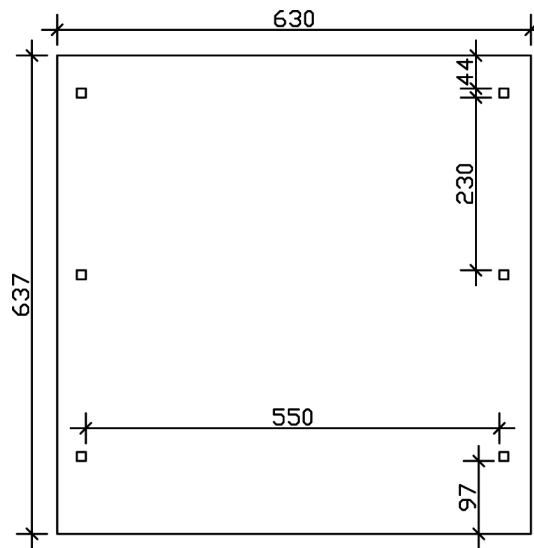

CARPORT WENDLAND SCHWARZE BLENDE

Flachdach-Carport

CARPORT WENDLAND SCHWARZE
BLENDE
630 x 637 cm

Gestaltungsbeispiel

- Massive Konstruktion aus hochwertigem Leimholz (BSH-Fichte)
- Farblich behandelt in nussbaum
- Dachschalung mit EPDM-Folie
- Pfosten 12x12cm

Carport

CARPORT WENDLAND 630 X 637 CM MIT EPDM-DACH, SCHWARZE BLENDE, NUSSBAUM

Datenblatt / Baubeschreibung

Material	Leimholz, Fichte
Farbe	Nussbaum
Farbbehandlung	Lasiert
Größe	630 x 637 cm
Aufstellbreite (Sockelmaß)	574 cm
Aufstelltiefe (Sockelmaß)	496 cm
Außenbreite inkl. Dachüberstand	630 cm
Außentiefe inkl. Dachüberstand	637 cm
Firsthöhe	253 cm
Traufenhöhe	241 cm
Gesamthöhe vorne	253 cm
Gesamthöhe hinten	241 cm
Dachform	Flachdach
Material Dacheindeckung	Dachschalung mit EPDM-Folie
Farbe Dach	Schwarz
Dachstärke	20 mm

Dachfläche	35.34 m ²
Dachblende	Walmdachblende in Schieferoptik
Dachneigung	nach hinten
Gefälle	1.2 °
Dachüberstand vorne	97 cm
Dachüberstand hinten	44 cm
Dachüberstand links	28 cm
Dachüberstand rechts	28 cm
Grundfläche	40.13 m ²
Umbauter Raum	99.12 m ³
Durchfahrtsbreite	550 cm
Durchfahrtshöhe vorne	216 cm
Durchfahrtshöhe hinten	204 cm
Pfostenstärke	12 x 12 cm
Pfostenlänge	220 cm
Pfostenabstand Breite	550 cm
Pfostenabstand Tiefe	230 cm
Pfostenanzahl	6
Verankerung	H-Pfostenanker zum Einbetonieren
Schneelast (sk)	1.25 kN/m ²
Windstaudruck q	0.95 kN/m ²
Montageart	Freistehend
Anzahl Packstücke	2
Verpackungsmaß	Breite: 610 cm, Höhe: 70 cm, Tiefe: 120 cm, 1214 kg Breite: 50 cm, Höhe: 50 cm, Tiefe: 50 cm, 75 kg
Verpackungsgewicht gesamt	1289 kg
nicht im Lieferumfang enthalten	Beton
Garantie	5 Jahre gemäß unseren Garantiebedingungen
Lieferhinweis	Für die Anlieferung muss die Zufahrt für 40 t-LKW möglich sein! Die Anlieferung erfolgt frei Bordsteinkante (Festland Deutschland).
Artikelnummer	244508-03-35
EAN-Nummer	4018211025930

CARPORT WENDLAND SCHWARZE BLENDE

630 x 637 cm

Grundriss

Schnitt

CARPORT WENDLAND SCHWARZE BLENDE

630 x 637 cm
Schnitte und Ansichten Maßstab 1:100

Ansicht Vorne