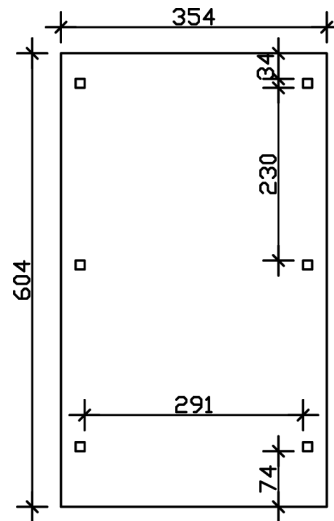

CARPORT EMSLAND

Flachdach-Carport

CARPORT EMSLAND
354 x 604 cm

Gestaltungsbeispiel

- Massive Konstruktion aus hochwertigem Leimholz (BSH-Fichte)
- Farblich behandelt in weiß
- Dachschalung mit EPDM-Folie
- Pfosten 12x12cm

Carport

CARPORT EMSLAND 354 X 604 CM MIT EPDM-DACH, WEISS

Datenblatt / Baubeschreibung

Material	Leimholz, Fichte
Farbe	Weiß
Farbbehandlung	Lasiert
Größe	354 x 604 cm
Aufstellbreite (Sockelmaß)	315 cm
Aufstelltiefe (Sockelmaß)	496 cm
Außenbreite inkl. Dachüberstand	354 cm
Außentiefe inkl. Dachüberstand	604 cm
Firsthöhe	238 cm
Traufenhöhe	226 cm
Gesamthöhe vorne	238 cm
Gesamthöhe hinten	226 cm
Dachform	Flachdach
Material Dacheindeckung	Dachschalung mit EPDM-Folie
Farbe Dach	Schwarz
Dachstärke	20 mm

Dachfläche	21.07 m ²
Dachblende	Holz-Blende mit Aluminium-Abschlusskante
Dachneigung	nach hinten
Gefälle	1.2 °
Dachüberstand vorne	74 cm
Dachüberstand hinten	34 cm
Dachüberstand links	19 cm
Dachüberstand rechts	19 cm
Grundfläche	21.38 m ²
Umbauter Raum	49.61 m ³
Durchfahrtsbreite	291 cm
Durchfahrtshöhe vorne	223 cm
Durchfahrtshöhe hinten	211 cm
Pfostenstärke	12 x 12 cm
Pfostenlänge	220 cm
Pfostenabstand Breite	291 cm
Pfostenabstand Tiefe	230 cm
Pfostenanzahl	6
Verankerung	H-Pfostenanker zum Einbetonieren
Schneelast (sk)	1.05 kN/m ²
Windstaudruck q	0.95 kN/m ²
Montageart	Freistehend
Anzahl Packstücke	2
Verpackungsmaß	Breite: 360 cm, Höhe: 65 cm, Tiefe: 120 cm, 541 kg Breite: 35 cm, Höhe: 60 cm, Tiefe: 60 cm, 57 kg
Verpackungsgewicht gesamt	598 kg
nicht im Lieferumfang enthalten	Beton
Garantie	5 Jahre gemäß unseren Garantiebedingungen
Lieferhinweis	Für die Anlieferung muss die Zufahrt für 40 t-LKW möglich sein! Die Anlieferung erfolgt frei Bordsteinkante (Festland Deutschland).
Artikelnummer	243006-11-35
EAN-Nummer	4018211022700

CARPORT EMSLAND

354 x 604 cm

Grundriss

Schnitt

CARPORT EMSLAND

354 x 604 cm
Schnitte und Ansichten Maßstab 1:100

Ansicht Vorne