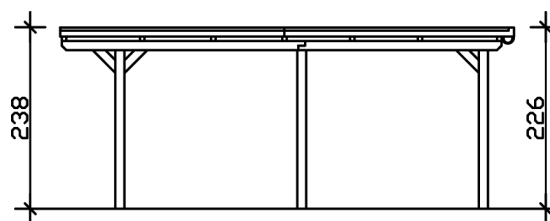

Carport

CARPORT EMSLAND 354 X 604 CM MIT EPDM-DACH, WEISS

Datenblatt / Baubeschreibung

Material	Leimholz, Fichte
Farbe	Weiß
Farbbehandlung	Lasiert
Größe	354 x 604 cm
Aufstellbreite (Sockelmaß)	315 cm
Aufstelltiefe (Sockelmaß)	496 cm
Außenbreite inkl. Dachüberstand	354 cm
Außentiefe inkl. Dachüberstand	604 cm
Firsthöhe	238 cm
Traufenhöhe	226 cm
Gesamthöhe vorne	238 cm
Gesamthöhe hinten	226 cm
Dachform	Flachdach
Material Dacheindeckung	Dachschalung mit EPDM-Folie
Farbe Dach	Schwarz
Dachstärke	20 mm

Dachfläche	21.07 m ²
Dachblende	Holz-Blende mit Aluminium-Abschlusskante
Dachneigung	nach hinten
Gefälle	1.2 °
Dachüberstand vorne	74 cm
Dachüberstand hinten	34 cm
Dachüberstand links	19 cm
Dachüberstand rechts	19 cm
Grundfläche	21.38 m ²
Umbauter Raum	49.61 m ³
Durchfahrtsbreite	291 cm
Durchfahrtshöhe vorne	223 cm
Durchfahrtshöhe hinten	211 cm
Pfostenstärke	12 x 12 cm
Pfostenlänge	220 cm
Pfostenabstand Breite	291 cm
Pfostenabstand Tiefe	230 cm
Pfostenanzahl	6
Verankerung	H-Pfostenanker zum Einbetonieren
Schneelast (sk)	1.05 kN/m ²
Windstaudruck q	0.95 kN/m ²
Montageart	Freistehend
Anzahl Packstücke	2
Verpackungsmaß	Breite: 360 cm, Höhe: 65 cm, Tiefe: 120 cm, 541 kg Breite: 35 cm, Höhe: 60 cm, Tiefe: 60 cm, 57 kg
Verpackungsgewicht gesamt	598 kg
nicht im Lieferumfang enthalten	Beton
Garantie	5 Jahre gemäß unseren Garantiebedingungen
Lieferhinweis	Für die Anlieferung muss die Zufahrt für 40 t-LKW möglich sein! Die Anlieferung erfolgt frei Bordsteinkante (Festland Deutschland).
Artikelnummer	243006-11-35
EAN-Nummer	4018211022700

CARPORT EMSLAND

354 x 604 cm

Grundriss

Schnitt

CARPORT EMSLAND

354 x 604 cm
Schnitte und Ansichten Maßstab 1:100

Ansicht Vorne