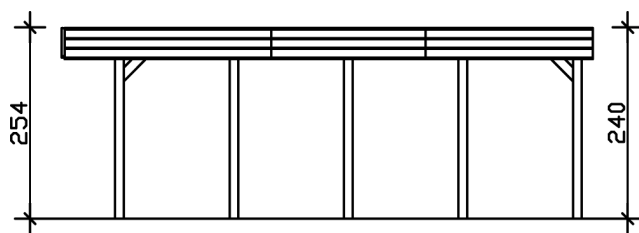

### Datenblatt / Baubeschreibung

Material	Nadelholz
Farbe	Grün
Farbbehandlung	Imprägniert
Größe	557 x 708 cm
Aufstellbreite (Sockelmaß)	537 cm
Aufstelltiefe (Sockelmaß)	622 cm
Außenbreite inkl. Dachüberstand	557 cm
Außentiefe inkl. Dachüberstand	708 cm
Firsthöhe	254 cm
Traufenhöhe	240 cm
Gesamthöhe vorne	254 cm
Gesamthöhe hinten	240 cm
Dachform	Flachdach
Material Dacheindeckung	Aluminium-Dachplatten mit Trapezprofil
Farbe Dach	Aluminium
Dachstärke	0,5 mm

Dachfläche	<b>38.85 m<sup>2</sup></b>
Dachblende	<b>Profilholz-Blende mit Aluminium-Abschlusskante</b>
Dachneigung	<b>nach hinten</b>
Gefälle	<b>1.2 °</b>
Dachüberstand vorne	<b>71 cm</b>
Dachüberstand hinten	<b>15 cm</b>
Dachüberstand links	<b>10 cm</b>
Dachüberstand rechts	<b>10 cm</b>
Grundfläche	<b>39.44 m<sup>2</sup></b>
Umbauter Raum	<b>97.41 m<sup>3</sup></b>
Durchfahrtsbreite	<b>514 cm</b>
Durchfahrtshöhe vorne	<b>212 cm</b>
Durchfahrtshöhe hinten	<b>198 cm</b>
Pfostenstärke	<b>11,5 x 11,5 cm</b>
Pfostenlänge	<b>220 cm</b>
Pfostenabstand Breite	<b>514 cm</b>
Pfostenabstand Tiefe	<b>141 cm</b>
Pfostenanzahl	<b>10</b>
Verankerung	<b>H-Pfostenanker zum Einbetonieren</b>
Schneelast (sk)	<b>1.25 kN/m<sup>2</sup></b>
Windstaudruck q	<b>0.95 kN/m<sup>2</sup></b>
Montageart	<b>Freistehend</b>
Anzahl Packstücke	<b>1</b>
Verpackungsmaß	<b>Breite: 550 cm, Höhe: 40 cm, Tiefe: 120 cm, 763 kg</b>
Verpackungsgewicht gesamt	<b>763 kg</b>
nicht im Lieferumfang enthalten	<b>Beton</b>
Garantie	<b>5 Jahre gemäß unseren Garantiebedingungen</b>
Lieferhinweis	<b>Für die Anlieferung muss die Zufahrt für 40 t-LKW möglich sein! Die Anlieferung erfolgt frei Bordsteinkante (Festland Deutschland).</b>
Artikelnummer	<b>314218-99-50</b>
EAN-Nummer	<b>4018211026586</b>

### 557 x 708 cm

Grundriss

Schnitt

**CARPORT FRIESLAND**  
 557 x 708 cm  
 Schnitte und Ansichten Maßstab 1:100

Ansicht Vorne