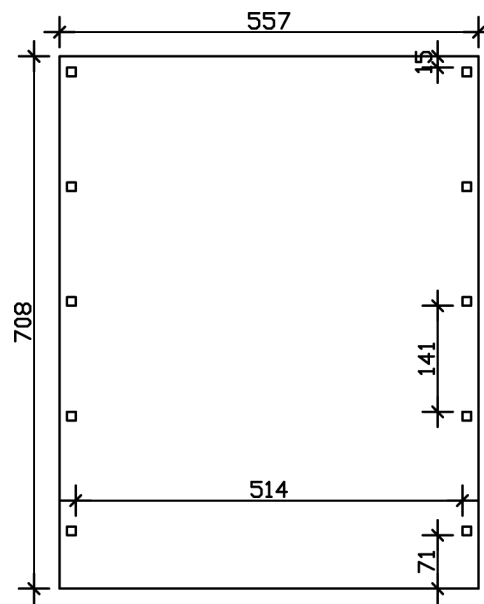

## CARPORT FRIESLAND 557 X 708 CM MIT ALUMINIUMDACH

### Datenblatt / Baubeschreibung

Material	Nadelholz
Farbe	Grün
Farbbehandlung	Imprägniert
Größe	557 x 708 cm
Aufstellbreite (Sockelmaß)	537 cm
Aufstelltiefe (Sockelmaß)	622 cm
Außenbreite inkl. Dachüberstand	557 cm
Außentiefe inkl. Dachüberstand	708 cm
Firsthöhe	254 cm
Traufenhöhe	240 cm
Gesamthöhe vorne	254 cm
Gesamthöhe hinten	240 cm
Dachform	Flachdach
Material Dacheindeckung	Aluminium-Dachplatten mit Trapezprofil
Farbe Dach	Aluminium
Dachstärke	0,5 mm

Dachfläche	<b>38.85 m<sup>2</sup></b>
Dachblende	<b>Profilholz-Blende mit Aluminium-Abschlusskante</b>
Dachneigung	<b>nach hinten</b>
Gefälle	<b>1.2 °</b>
Dachüberstand vorne	<b>71 cm</b>
Dachüberstand hinten	<b>15 cm</b>
Dachüberstand links	<b>10 cm</b>
Dachüberstand rechts	<b>10 cm</b>
Grundfläche	<b>39.44 m<sup>2</sup></b>
Umbauter Raum	<b>97.41 m<sup>3</sup></b>
Durchfahrtsbreite	<b>514 cm</b>
Durchfahrtshöhe vorne	<b>212 cm</b>
Durchfahrtshöhe hinten	<b>198 cm</b>
Pfostenstärke	<b>11,5 x 11,5 cm</b>
Pfostenlänge	<b>220 cm</b>
Pfostenabstand Breite	<b>514 cm</b>
Pfostenabstand Tiefe	<b>141 cm</b>
Pfostenanzahl	<b>10</b>
Verankerung	<b>H-Pfostenanker zum Einbetonieren</b>
Schneelast (sk)	<b>1.25 kN/m<sup>2</sup></b>
Windstaudruck q	<b>0.95 kN/m<sup>2</sup></b>
Montageart	<b>Freistehend</b>
Anzahl Packstücke	<b>1</b>
Verpackungsmaß	<b>Breite: 550 cm, Höhe: 40 cm, Tiefe: 120 cm, 763 kg</b>
Verpackungsgewicht gesamt	<b>763 kg</b>
nicht im Lieferumfang enthalten	<b>Beton</b>
Garantie	<b>5 Jahre gemäß unseren Garantiebedingungen</b>
Lieferhinweis	<b>Für die Anlieferung muss die Zufahrt für 40 t-LKW möglich sein! Die Anlieferung erfolgt frei Bordsteinkante (Festland Deutschland).</b>
Artikelnummer	<b>314218-99-50</b>
EAN-Nummer	<b>4018211026586</b>

### 557 x 708 cm

Grundriss

Schnitt

**CARPORT FRIESLAND**  
 557 x 708 cm  
 Schnitte und Ansichten Maßstab 1:100

Ansicht Vorne