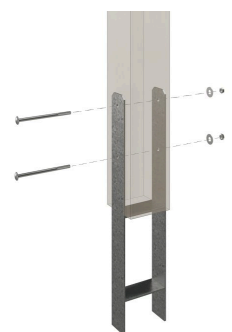

# CARPORT FRIESLAND

Flachdach-Carport

CARPORT FRIESLAND  
557 x 708 cm

Gestaltungsbeispiel

- Konstruktion aus imprägniertem Nadelholz
- Grün imprägniert
- Aluminium-Dachplatten
- Pfosten 11,5x11,5cm

Carport

## CARPORT FRIESLAND 557 X 708 CM MIT ALUMINIUMDACH

### Datenblatt / Baubeschreibung

Material	Nadelholz
Farbe	Grün
Farbbehandlung	Imprägniert
Größe	557 x 708 cm
Aufstellbreite (Sockelmaß)	537 cm
Aufstelltiefe (Sockelmaß)	622 cm
Außenbreite inkl. Dachüberstand	557 cm
Außentiefe inkl. Dachüberstand	708 cm
Firsthöhe	254 cm
Traufenhöhe	240 cm
Gesamthöhe vorne	254 cm
Gesamthöhe hinten	240 cm
Dachform	Flachdach
Material Dacheindeckung	Aluminium-Dachplatten mit Trapezprofil
Farbe Dach	Aluminium
Dachstärke	0,5 mm

Dachfläche	<b>38.85 m<sup>2</sup></b>
Dachblende	<b>Profilholz-Blende mit Aluminium-Abschlusskante</b>
Dachneigung	<b>nach hinten</b>
Gefälle	<b>1.2 °</b>
Dachüberstand vorne	<b>71 cm</b>
Dachüberstand hinten	<b>15 cm</b>
Dachüberstand links	<b>10 cm</b>
Dachüberstand rechts	<b>10 cm</b>
Grundfläche	<b>39.44 m<sup>2</sup></b>
Umbauter Raum	<b>97.41 m<sup>3</sup></b>
Durchfahrtsbreite	<b>514 cm</b>
Durchfahrtshöhe vorne	<b>212 cm</b>
Durchfahrtshöhe hinten	<b>198 cm</b>
Pfostenstärke	<b>11,5 x 11,5 cm</b>
Pfostenlänge	<b>220 cm</b>
Pfostenabstand Breite	<b>514 cm</b>
Pfostenabstand Tiefe	<b>141 cm</b>
Pfostenanzahl	<b>10</b>
Verankerung	<b>H-Pfostenanker zum Einbetonieren</b>
Schneelast (sk)	<b>1.25 kN/m<sup>2</sup></b>
Windstaudruck q	<b>0.95 kN/m<sup>2</sup></b>
Montageart	<b>Freistehend</b>
Anzahl Packstücke	<b>1</b>
Verpackungsmaß	<b>Breite: 550 cm, Höhe: 40 cm, Tiefe: 120 cm, 763 kg</b>
Verpackungsgewicht gesamt	<b>763 kg</b>
nicht im Lieferumfang enthalten	<b>Beton</b>
Garantie	<b>5 Jahre gemäß unseren Garantiebedingungen</b>
Lieferhinweis	<b>Für die Anlieferung muss die Zufahrt für 40 t-LKW möglich sein! Die Anlieferung erfolgt frei Bordsteinkante (Festland Deutschland).</b>
Artikelnummer	<b>314218-99-50</b>
EAN-Nummer	<b>4018211026586</b>