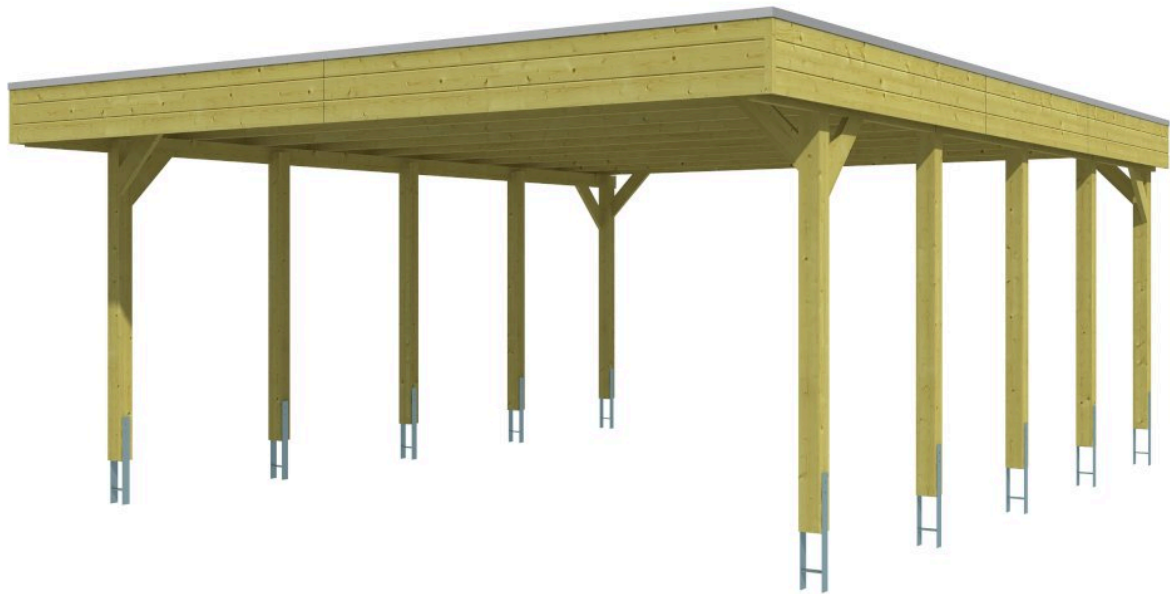

# CARPORT FRIESLAND

Flachdach-Carport

CARPORT FRIESLAND  
557 x 708 cm

Gestaltungsbeispiel

- Konstruktion aus imprägniertem Nadelholz
- Grün imprägniert
- Aluminium-Dachplatten
- Pfosten 11,5x11,5cm

Carport

## CARPORT FRIESLAND 557 X 708 CM MIT ALUMINIUMDACH

### Datenblatt / Baubeschreibung

Material	Nadelholz
Farbe	Grün
Farbbehandlung	Imprägniert
Größe	557 x 708 cm
Aufstellbreite (Sockelmaß)	537 cm
Aufstelltiefe (Sockelmaß)	622 cm
Außenbreite inkl. Dachüberstand	557 cm
Außentiefe inkl. Dachüberstand	708 cm
Firsthöhe	254 cm
Traufenhöhe	240 cm
Gesamthöhe vorne	254 cm
Gesamthöhe hinten	240 cm
Dachform	Flachdach
Material Dacheindeckung	Aluminium-Dachplatten mit Trapezprofil
Farbe Dach	Aluminium
Dachstärke	0,5 mm

Dachfläche	<b>38.85 m<sup>2</sup></b>
Dachblende	<b>Profilholz-Blende mit Aluminium-Abschlusskante</b>
Dachneigung	<b>nach hinten</b>
Gefälle	<b>1.2 °</b>
Dachüberstand vorne	<b>71 cm</b>
Dachüberstand hinten	<b>15 cm</b>
Dachüberstand links	<b>10 cm</b>
Dachüberstand rechts	<b>10 cm</b>
Grundfläche	<b>39.44 m<sup>2</sup></b>
Umbauter Raum	<b>97.41 m<sup>3</sup></b>
Durchfahrtsbreite	<b>514 cm</b>
Durchfahrtshöhe vorne	<b>212 cm</b>
Durchfahrtshöhe hinten	<b>198 cm</b>
Pfostenstärke	<b>11,5 x 11,5 cm</b>
Pfostenlänge	<b>220 cm</b>
Pfostenabstand Breite	<b>514 cm</b>
Pfostenabstand Tiefe	<b>141 cm</b>
Pfostenanzahl	<b>10</b>
Verankerung	<b>H-Pfostenanker zum Einbetonieren</b>
Schneelast (sk)	<b>1.25 kN/m<sup>2</sup></b>
Windstaudruck q	<b>0.95 kN/m<sup>2</sup></b>
Montageart	<b>Freistehend</b>
Anzahl Packstücke	<b>1</b>
Verpackungsmaß	<b>Breite: 550 cm, Höhe: 40 cm, Tiefe: 120 cm, 763 kg</b>
Verpackungsgewicht gesamt	<b>763 kg</b>
nicht im Lieferumfang enthalten	<b>Beton</b>
Garantie	<b>5 Jahre gemäß unseren Garantiebedingungen</b>
Lieferhinweis	<b>Für die Anlieferung muss die Zufahrt für 40 t-LKW möglich sein! Die Anlieferung erfolgt frei Bordsteinkante (Festland Deutschland).</b>
Artikelnummer	<b>314218-99-50</b>
EAN-Nummer	<b>4018211026586</b>