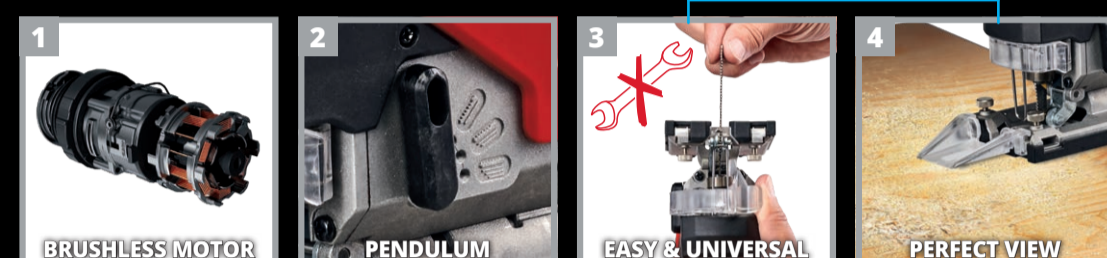

Package Einhell PROFESSIONAL
TP-JS 15/135 Li BL - Solo
Layout in original size,
package 4color-process
+ Pantone 3517 C
colors and order
of sides like here

Size:
Length: 233 mm
Depth: 95 mm
Height: 310 mm

Date: 16.03.2023

Art.-Nr. 43.212.60
I.-Nr. 21011/04-B07

233 mm

95 mm

233 mm

92,5 mm

310 mm

PROFESSIONAL TP-JS 18/135 Li BL - Solo