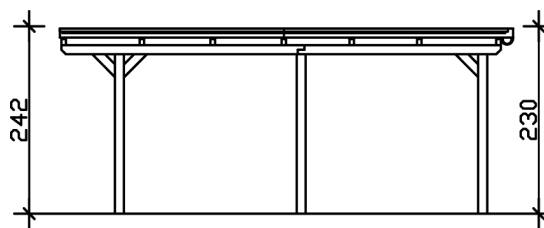

CARPORT EMSLAND

Flachdach-Carport

CARPORT EMSLAND
404 x 604 cm

Gestaltungsbeispiel

- Massive Konstruktion aus hochwertigem Leimholz (BSH-Fichte)
- Farblich behandelt in schiefergrau
- Dachschalung mit EPDM-Folie
- Pfosten 12x12cm

Carport

CARPORT EMSLAND 404 X 604 CM MIT EPDM-DACH, SCHIEFERGRAU

Datenblatt / Baubeschreibung

Material	Leimholz, Fichte
Farbe	Schiefergrau
Farbbehandlung	Lasiert
Größe	404 x 604 cm
Aufstellbreite (Sockelmaß)	365 cm
Aufstelltiefe (Sockelmaß)	496 cm
Außenbreite inkl. Dachüberstand	404 cm
Außentiefe inkl. Dachüberstand	604 cm
Firsthöhe	242 cm
Traufenhöhe	230 cm
Gesamthöhe vorne	242 cm
Gesamthöhe hinten	230 cm
Dachform	Flachdach
Material Dacheindeckung	Dachschalung mit EPDM-Folie
Farbe Dach	Schwarz
Dachstärke	20 mm

Dachfläche	24.08 m ²
Dachblende	Holz-Blende mit Aluminium-Abschlusskante
Dachneigung	nach hinten
Gefälle	1.2 °
Dachüberstand vorne	74 cm
Dachüberstand hinten	34 cm
Dachüberstand links	19 cm
Dachüberstand rechts	19 cm
Grundfläche	24.4 m ²
Umbauter Raum	57.59 m ³
Durchfahrtsbreite	341 cm
Durchfahrtshöhe vorne	223 cm
Durchfahrtshöhe hinten	211 cm
Pfostenstärke	12 x 12 cm
Pfostenlänge	220 cm
Pfostenabstand Breite	341 cm
Pfostenabstand Tiefe	230 cm
Pfostenanzahl	6
Verankerung	H-Pfostenanker zum Einbetonieren
Schneelast (sk)	1.25 kN/m ²
Windstaudruck q	0.95 kN/m ²
Montageart	Freistehend
Anzahl Packstücke	2
Verpackungsmaß	Breite: 400 cm, Höhe: 75 cm, Tiefe: 120 cm, 627 kg Breite: 35 cm, Höhe: 60 cm, Tiefe: 60 cm, 51 kg
Verpackungsgewicht gesamt	678 kg
nicht im Lieferumfang enthalten	Beton
Garantie	5 Jahre gemäß unseren Garantiebedingungen
Lieferhinweis	Für die Anlieferung muss die Zufahrt für 40 t-LKW möglich sein! Die Anlieferung erfolgt frei Bordsteinkante (Festland Deutschland).
Artikelnummer	243259-13-35
EAN-Nummer	4018211031092

CARPORT EMSLAND

404 x 604 cm

Grundriss

Schnitt

CARPORT EMSLAND

404 x 604 cm
Schnitte und Ansichten Maßstab 1:100

Ansicht Vorne