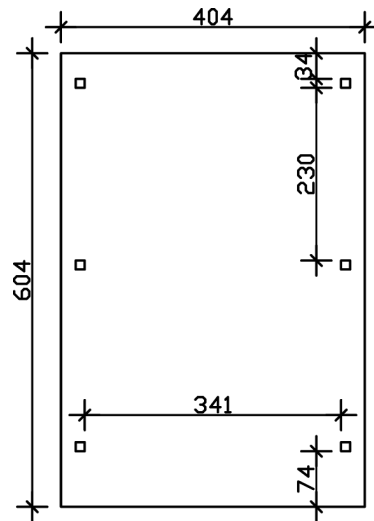

CARPORT EMSLAND

Flachdach-Carport

CARPORT EMSLAND
404 x 604 cm

Gestaltungsbeispiel

- Massive Konstruktion aus hochwertigem Leimholz (BSH-Fichte)
- Farblich behandelt in schiefergrau
- Dachschalung mit EPDM-Folie
- Pfosten 12x12cm

Carport

CARPORT EMSLAND 404 X 604 CM MIT EPDM-DACH, SCHIEFERGRAU

Datenblatt / Baubeschreibung

Material	Leimholz, Fichte
Farbe	Schiefergrau
Farbbehandlung	Lasiert
Größe	404 x 604 cm
Aufstellbreite (Sockelmaß)	365 cm
Aufstelltiefe (Sockelmaß)	496 cm
Außenbreite inkl. Dachüberstand	404 cm
Außentiefe inkl. Dachüberstand	604 cm
Firsthöhe	242 cm
Traufenhöhe	230 cm
Gesamthöhe vorne	242 cm
Gesamthöhe hinten	230 cm
Dachform	Flachdach
Material Dacheindeckung	Dachschalung mit EPDM-Folie
Farbe Dach	Schwarz
Dachstärke	20 mm

Dachfläche	24.08 m ²
Dachblende	Holz-Blende mit Aluminium-Abschlusskante
Dachneigung	nach hinten
Gefälle	1.2 °
Dachüberstand vorne	74 cm
Dachüberstand hinten	34 cm
Dachüberstand links	19 cm
Dachüberstand rechts	19 cm
Grundfläche	24.4 m ²
Umbauter Raum	57.59 m ³
Durchfahrtsbreite	341 cm
Durchfahrtshöhe vorne	223 cm
Durchfahrtshöhe hinten	211 cm
Pfostenstärke	12 x 12 cm
Pfostenlänge	220 cm
Pfostenabstand Breite	341 cm
Pfostenabstand Tiefe	230 cm
Pfostenanzahl	6
Verankerung	H-Pfostenanker zum Einbetonieren
Schneelast (sk)	1.25 kN/m ²
Windstaudruck q	0.95 kN/m ²
Montageart	Freistehend
Anzahl Packstücke	2
Verpackungsmaß	Breite: 400 cm, Höhe: 75 cm, Tiefe: 120 cm, 627 kg Breite: 35 cm, Höhe: 60 cm, Tiefe: 60 cm, 51 kg
Verpackungsgewicht gesamt	678 kg
nicht im Lieferumfang enthalten	Beton
Garantie	5 Jahre gemäß unseren Garantiebedingungen
Lieferhinweis	Für die Anlieferung muss die Zufahrt für 40 t-LKW möglich sein! Die Anlieferung erfolgt frei Bordsteinkante (Festland Deutschland).
Artikelnummer	243259-13-35
EAN-Nummer	4018211031092

CARPORT EMSLAND

404 x 604 cm

Grundriss

Schnitt

CARPORT EMSLAND

404 x 604 cm
Schnitte und Ansichten Maßstab 1:100

Ansicht Vorne