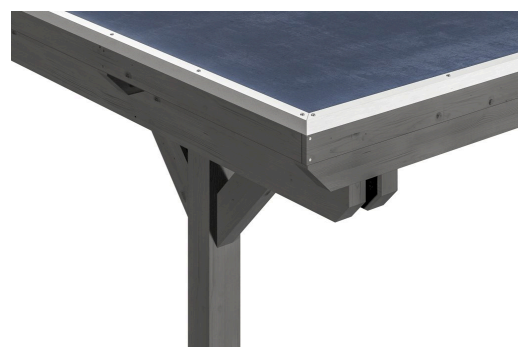

CARPORT EMSLAND

Flachdach-Carport

CARPORT EMSLAND
404 x 604 cm

Gestaltungsbeispiel

- Massive Konstruktion aus hochwertigem Leimholz (BSH-Fichte)
- Farblich behandelt in schiefergrau
- Dachschalung mit EPDM-Folie
- Pfosten 12x12cm

Carport

CARPORT EMSLAND 404 X 604 CM MIT EPDM-DACH, SCHIEFERGRAU

Datenblatt / Baubeschreibung

Material	Leimholz, Fichte
Farbe	Schiefergrau
Farbbehandlung	Lasiert
Größe	404 x 604 cm
Aufstellbreite (Sockelmaß)	365 cm
Aufstelltiefe (Sockelmaß)	496 cm
Außenbreite inkl. Dachüberstand	404 cm
Außentiefe inkl. Dachüberstand	604 cm
Firsthöhe	242 cm
Traufenhöhe	230 cm
Gesamthöhe vorne	242 cm
Gesamthöhe hinten	230 cm
Dachform	Flachdach
Material Dacheindeckung	Dachschalung mit EPDM-Folie
Farbe Dach	Schwarz
Dachstärke	20 mm

Dachfläche	24.08 m ²
Dachblende	Holz-Blende mit Aluminium-Abschlusskante
Dachneigung	nach hinten
Gefälle	1.2 °
Dachüberstand vorne	74 cm
Dachüberstand hinten	34 cm
Dachüberstand links	19 cm
Dachüberstand rechts	19 cm
Grundfläche	24.4 m ²
Umbauter Raum	57.59 m ³
Durchfahrtsbreite	341 cm
Durchfahrtshöhe vorne	223 cm
Durchfahrtshöhe hinten	211 cm
Pfostenstärke	12 x 12 cm
Pfostenlänge	220 cm
Pfostenabstand Breite	341 cm
Pfostenabstand Tiefe	230 cm
Pfostenanzahl	6
Verankerung	H-Pfostenanker zum Einbetonieren
Schneelast (sk)	1.25 kN/m ²
Windstaudruck q	0.95 kN/m ²
Montageart	Freistehend
Anzahl Packstücke	2
Verpackungsmaß	Breite: 400 cm, Höhe: 75 cm, Tiefe: 120 cm, 627 kg Breite: 35 cm, Höhe: 60 cm, Tiefe: 60 cm, 51 kg
Verpackungsgewicht gesamt	678 kg
nicht im Lieferumfang enthalten	Beton
Garantie	5 Jahre gemäß unseren Garantiebedingungen
Lieferhinweis	Für die Anlieferung muss die Zufahrt für 40 t-LKW möglich sein! Die Anlieferung erfolgt frei Bordsteinkante (Festland Deutschland).
Artikelnummer	243259-13-35
EAN-Nummer	4018211031092

CARPORT EMSLAND

404 x 604 cm

Grundriss

Schnitt

CARPORT EMSLAND

404 x 604 cm
Schnitte und Ansichten Maßstab 1:100

Ansicht Vorne