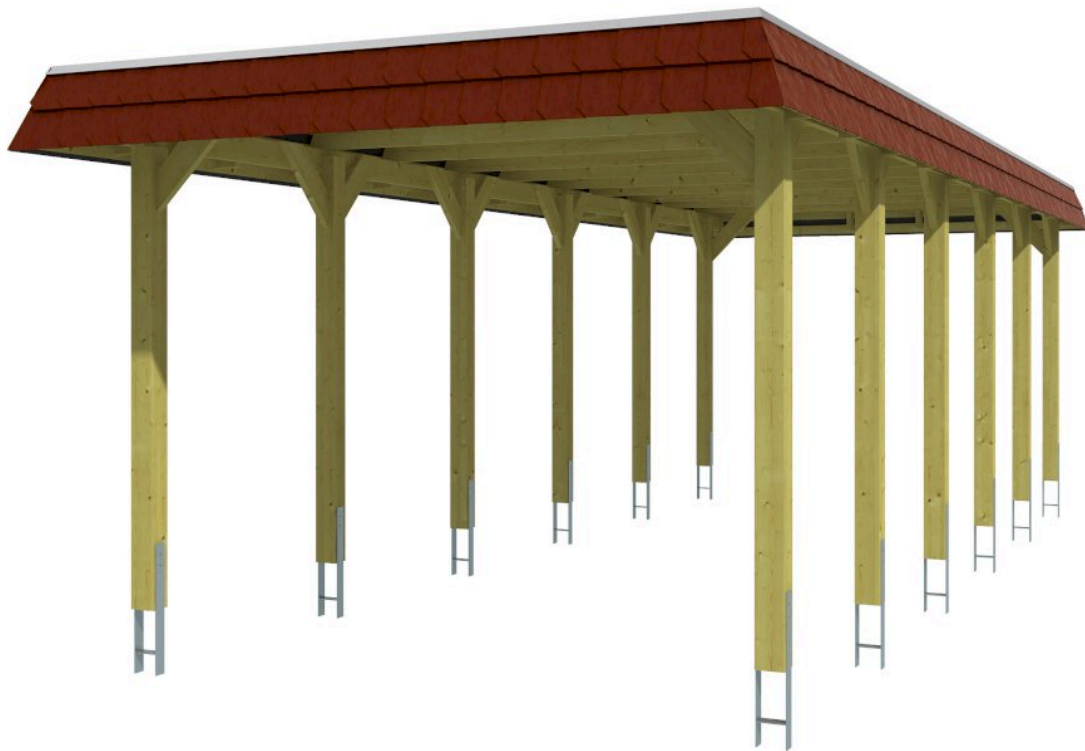

# CARPORT SPREEWALD ROTE BLENDE

Flachdach-Carport

**CARPORT SPREEWALD ROTE BLENDE**  
345 x 893 cm

Gestaltungsbeispiel

- Konstruktion aus imprägniertem Nadelholz
- Grün imprägniert
- Dachschalung mit EPDM-Folie
- Pfosten 11,5x11,5cm

Carport

## CARPORT SPREEWALD 345 X 893 CM MIT EPDM-DACH, ROTE BLENDE

### Datenblatt / Baubeschreibung

Material	Nadelholz
Farbe	Grün
Farbbehandlung	Imprägniert
Größe	345 x 893 cm
Aufstellbreite (Sockelmaß)	308 cm
Aufstelltiefe (Sockelmaß)	773 cm
Außenbreite inkl. Dachüberstand	345 cm
Außentiefe inkl. Dachüberstand	893 cm
Firsthöhe	241 cm
Traufenhöhe	223 cm
Gesamthöhe vorne	241 cm
Gesamthöhe hinten	223 cm
Dachform	Flachdach
Material Dacheindeckung	Dachschalung mit EPDM-Folie
Farbe Dach	Schwarz
Dachstärke	20 mm