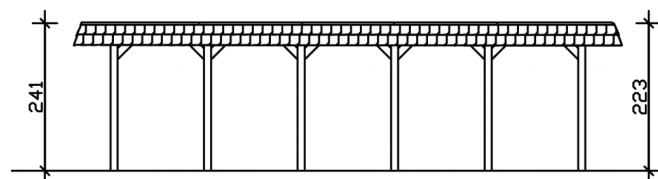

### Datenblatt / Baubeschreibung

Material	Nadelholz
Farbe	Grün
Farbbehandlung	Imprägniert
Größe	345 x 893 cm
Aufstellbreite (Sockelmaß)	308 cm
Aufstelltiefe (Sockelmaß)	773 cm
Außenbreite inkl. Dachüberstand	345 cm
Außentiefe inkl. Dachüberstand	893 cm
Firsthöhe	241 cm
Traufenhöhe	223 cm
Gesamthöhe vorne	241 cm
Gesamthöhe hinten	223 cm
Dachform	Flachdach
Material Dacheindeckung	Dachschalung mit EPDM-Folie
Farbe Dach	Schwarz
Dachstärke	20 mm

Dachfläche	26.36 m <sup>2</sup>
Dachblende	Walmdachblende in Schieferoptik
Dachneigung	nach hinten
Gefälle	1.2 °
Dachüberstand vorne	60 cm
Dachüberstand hinten	60 cm
Dachüberstand links	18 cm
Dachüberstand rechts	18 cm
Grundfläche	30.81 m <sup>2</sup>
Umbauter Raum	71.48 m <sup>3</sup>
Durchfahrtsbreite	285 cm
Durchfahrtshöhe vorne	206 cm
Durchfahrtshöhe hinten	188 cm
Pfostenstärke	11,5 x 11,5 cm
Pfostenlänge	220 cm
Pfostenabstand Breite	285 cm
Pfostenabstand Tiefe	141 cm
Pfostenanzahl	12
Verankerung	H-Pfostenanker zum Einbetonieren
Schneelast (sk)	1.25 kN/m <sup>2</sup>
Windstaudruck q	0.95 kN/m <sup>2</sup>
Montageart	Freistehend
Anzahl Packstücke	2
Verpackungsmaß	Breite: 320 cm, Höhe: 65 cm, Tiefe: 120 cm, 868 kg Breite: 50 cm, Höhe: 60 cm, Tiefe: 50 cm, 120 kg
Verpackungsgewicht gesamt	988 kg
nicht im Lieferumfang enthalten	Beton
Garantie	5 Jahre gemäß unseren Garantiebedingungen
Lieferhinweis	Für die Anlieferung muss die Zufahrt für 40 t-LKW möglich sein! Die Anlieferung erfolgt frei Bordsteinkante (Festland Deutschland).
Artikelnummer	313815-99-35
EAN-Nummer	4018211034185

### 345 x 893 cm

Grundriss

Schnitt

# CARPORT SPREEWALD ROTE BLENDE

345 x 893 cm  
Schnitte und Ansichten Maßstab 1:100

Ansicht Vorne