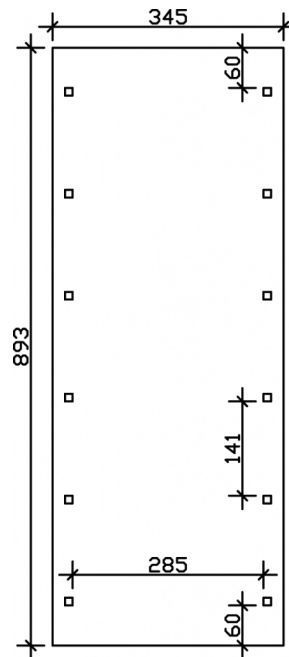

## CARPORT SPREEWALD 345 X 893 CM MIT EPDM-DACH, ROTE BLENDE

### Datenblatt / Baubeschreibung

Material	Nadelholz
Farbe	Grün
Farbbehandlung	Imprägniert
Größe	345 x 893 cm
Aufstellbreite (Sockelmaß)	308 cm
Aufstelltiefe (Sockelmaß)	773 cm
Außenbreite inkl. Dachüberstand	345 cm
Außentiefe inkl. Dachüberstand	893 cm
Firsthöhe	241 cm
Traufenhöhe	223 cm
Gesamthöhe vorne	241 cm
Gesamthöhe hinten	223 cm
Dachform	Flachdach
Material Dacheindeckung	Dachschalung mit EPDM-Folie
Farbe Dach	Schwarz
Dachstärke	20 mm

### 345 x 893 cm

Grundriss

Schnitt

# CARPORT SPREEWALD ROTE BLENDE

345 x 893 cm  
Schnitte und Ansichten Maßstab 1:100

Ansicht Vorne