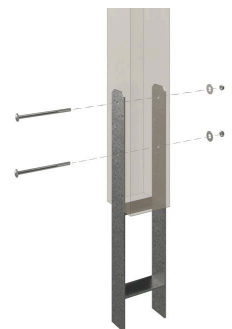

# CARPORT SPREEWALD ROTE BLENDE

Flachdach-Carport

**CARPORT SPREEWALD ROTE BLENDE**  
345 x 893 cm

Gestaltungsbeispiel

- Konstruktion aus imprägniertem Nadelholz
- Grün imprägniert
- Dachschalung mit EPDM-Folie
- Pfosten 11,5x11,5cm

Carport

## CARPORT SPREEWALD 345 X 893 CM MIT EPDM-DACH, ROTE BLENDE

### Datenblatt / Baubeschreibung

Material	Nadelholz
Farbe	Grün
Farbbehandlung	Imprägniert
Größe	345 x 893 cm
Aufstellbreite (Sockelmaß)	308 cm
Aufstelltiefe (Sockelmaß)	773 cm
Außenbreite inkl. Dachüberstand	345 cm
Außentiefe inkl. Dachüberstand	893 cm
Firsthöhe	241 cm
Traufenhöhe	223 cm
Gesamthöhe vorne	241 cm
Gesamthöhe hinten	223 cm
Dachform	Flachdach
Material Dacheindeckung	Dachschalung mit EPDM-Folie
Farbe Dach	Schwarz
Dachstärke	20 mm