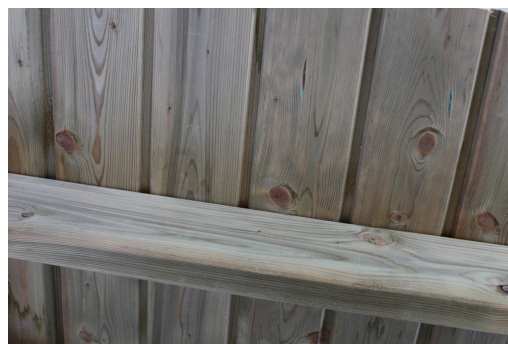

# CARPORT SPREEWALD ROTE BLENDE

Flachdach-Carport

**CARPORT SPREEWALD ROTE BLENDE**  
345 x 893 cm

Gestaltungsbeispiel

- Konstruktion aus imprägniertem Nadelholz
- Grün imprägniert
- Dachschalung mit EPDM-Folie
- Pfosten 11,5x11,5cm

## CARPORT SPREEWALD 345 X 893 CM MIT EPDM-DACH, ROTE BLENDE

### Datenblatt / Baubeschreibung

Material	Nadelholz
Farbe	Grün
Farbbehandlung	Imprägniert
Größe	345 x 893 cm
Aufstellbreite (Sockelmaß)	308 cm
Aufstelltiefe (Sockelmaß)	773 cm
Außenbreite inkl. Dachüberstand	345 cm
Außentiefe inkl. Dachüberstand	893 cm
Firsthöhe	241 cm
Traufenhöhe	223 cm
Gesamthöhe vorne	241 cm
Gesamthöhe hinten	223 cm
Dachform	Flachdach
Material Dacheindeckung	Dachschalung mit EPDM-Folie
Farbe Dach	Schwarz
Dachstärke	20 mm

# CARPORT SPREEWALD ROTE BLENDE

345 x 893 cm  
Schnitte und Ansichten Maßstab 1:100

Ansicht Vorne