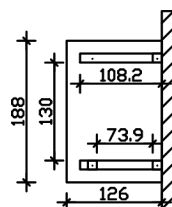

VORDACH WESEL 3

Massive Konstruktion aus Konstruktionsvollholz (KVH-Fichte)

VORDACH WESEL 3
188x126 cm

Gestaltungsbeispiel

- Ständer 12x12cm
- Pfetten 12x12cm
- Sparren 6x12cm
- 20mmDachschalung

Vordach

VORDACH WESEL TYP 3, 188 X 126 CM, WEISS

Datenblatt / Baubeschreibung

Material	KVH, Fichte
Farbe	Weiß
Farbbehandlung	Lasiert
Größe	188 x 126 cm
Außenbreite inkl. Dachüberstand	188 cm
Außentiefe inkl. Dachüberstand	126 cm
Gesamthöhe vorne	220 cm
Gesamthöhe hinten	264 cm
Dachform	Walmdach
Material Dacheindeckung	Dachschalung
Dachstärke	20 mm
Dachfläche	2.51 m ²
Dachneigung	zur Seite
Gefälle	22 °
Schindelbedarf á 2m ²	3 Paket(e)
Durchgangshöhe vorne	208 cm

Pfostenstärke	12 x 12 cm
Pfostenabstand Breite	130 cm
Montageart	Wandanbau
Anzahl Packstücke	1
Verpackungsmaß	Breite: 260 cm, Höhe: 35 cm, Tiefe: 120 cm, 173 kg
Verpackungsgewicht gesamt	173 kg
nicht im Lieferumfang enthalten	Dübel für die Wandmontage
Garantie	5 Jahre gemäß unseren Garantiebedingungen
Lieferhinweis	Für die Anlieferung muss die Zufahrt für 40 t-LKW möglich sein! Die Anlieferung erfolgt frei Bordsteinkante (Festland Deutschland).
Artikelnummer	206438-11-31
EAN-Nummer	4018211017362

VORDACH WESEL 3

188x126cm

Grundriss

Schnitt

VORDACH WESEL 3
188x126 cm
Schnitte und Ansichten Maßstab 1:100

Ansicht Vorne