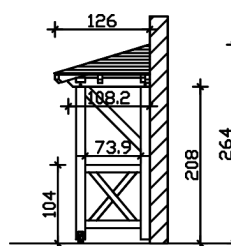

VORDACH WESEL 3

Massive Konstruktion aus Konstruktionsvollholz (KVH-Fichte)

VORDACH WESEL 3
188x126 cm

Gestaltungsbeispiel

- Ständer 12x12cm
- Pfetten 12x12cm
- Sparren 6x12cm
- 20mmDachschalung

Vordach

VORDACH WESEL TYP 3, 188 X 126 CM, WEISS

Datenblatt / Baubeschreibung

Material	KVH, Fichte
Farbe	Weiß
Farbbehandlung	Lasiert
Größe	188 x 126 cm
Außenbreite inkl. Dachüberstand	188 cm
Außentiefe inkl. Dachüberstand	126 cm
Gesamthöhe vorne	220 cm
Gesamthöhe hinten	264 cm
Dachform	Walmdach
Material Dacheindeckung	Dachschalung
Dachstärke	20 mm
Dachfläche	2.51 m ²
Dachneigung	zur Seite
Gefälle	22 °
Schindelbedarf á 2m ²	3 Paket(e)
Durchgangshöhe vorne	208 cm

Pfostenstärke	12 x 12 cm
Pfostenabstand Breite	130 cm
Montageart	Wandanbau
Anzahl Packstücke	1
Verpackungsmaß	Breite: 260 cm, Höhe: 35 cm, Tiefe: 120 cm, 173 kg
Verpackungsgewicht gesamt	173 kg
nicht im Lieferumfang enthalten	Dübel für die Wandmontage
Garantie	5 Jahre gemäß unseren Garantiebedingungen
Lieferhinweis	Für die Anlieferung muss die Zufahrt für 40 t-LKW möglich sein! Die Anlieferung erfolgt frei Bordsteinkante (Festland Deutschland).
Artikelnummer	206438-11-31
EAN-Nummer	4018211017362

VORDACH WESEL 3

188x126cm

Grundriss

Schnitt

VORDACH WESEL 3
188x126 cm
Schnitte und Ansichten Maßstab 1:100

Ansicht Vorne