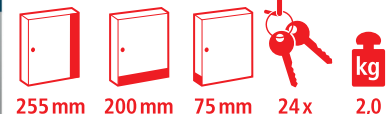

www.burg.biz