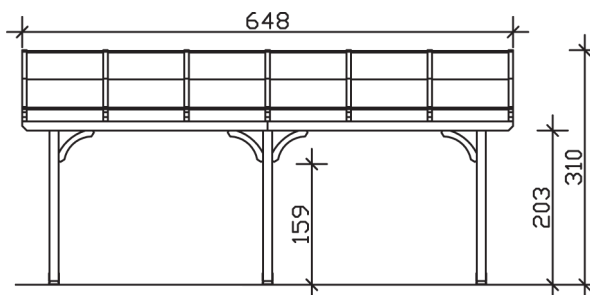

▶ Massive Konstruktion aus hochwertigem Leimholz (BSH-Fichte)

648 X 389 cm

Venezia

- ▶ Stilvoll geschwungene Sparren
- ▶ Dacheindeckung Polycarbonat-Doppelstegplatte in klar
- ▶ Pfosten 12 x 12 cm
- ▶ Inklusive Aufschraubstützen

► Datenblatt / Baubeschreibung		Venezia 648 x 389cm
Material	Leimholz, Fichte	
Farbbehandlung	Lasiert in Eiche hell	
Pfostenstärke	12 x 12 cm	
Breite	648 cm	
Tiefe	389 cm	
Grundfläche	25,21 m ²	
Umbauter Raum	68,45 m ³	
Schneelast	1,45 kN/m ²	
Dachfläche	25,21 m ²	
Material Dacheindeckung	Polycarbonat-Doppelstegplatten 10 mm - klar	
Dachstärke	10 mm	
Montageart	Wandanbau	
Gesamthöhe hinten	310 cm	
Gesamthöhe vorne	233 cm	
Durchgangshöhe vorne	203 cm	
Pfostenabstand Breite	270 cm	
Pfostenabstand Tiefe	355 cm	

Oberfläche Holz	28,1 m ²
Im Lieferumfang enthalten	Aufschraubstützen, Montagematerial, Aufbauanleitung
Nicht im Lieferumfang enthalten	Dübel für die Wandmontage und Wandanschlussprofil
Verpackung	Paket 1: B 120 cm x L 415 cm x H 55 cm Gewicht 400,000 kg
Artikelnummer	208036-01-25
EAN-Nummer	4018211002597
Lieferhinweis	Für die Anlieferung muss die Zufahrt für 40 t-LKW möglich sein! Die Anlieferung erfolgt frei Bordsteinkante (Festland Deutschland).
Garantie	5 Jahre gemäß unseren Garantiebedingungen

Venezia 648 X 389cm

Ansicht vorne

Ansicht Seite

Grundriss

Venezia 648 X 389cm

Schnitte und Ansichten Maßstab 1:100