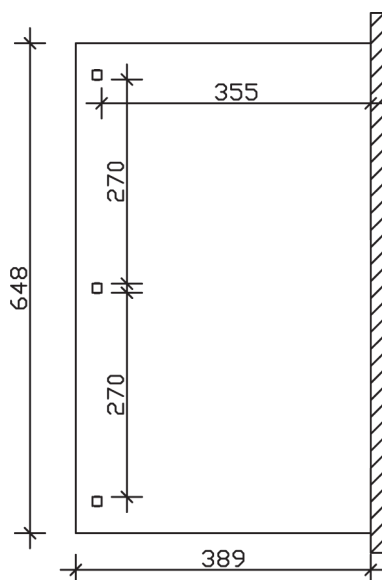

▶ Massive Konstruktion aus hochwertigem Leimholz (BSH-Fichte)

648 X 389 cm

Venezia

- ▶ Stilvoll geschwungene Sparren
- ▶ Dacheindeckung Polycarbonat-Doppelstegplatte in klar
- ▶ Pfosten 12 x 12 cm
- ▶ Inklusive Aufschraubstützen

► Datenblatt / Baubeschreibung		Venezia 648 x 389cm
Material	Leimholz, Fichte	
Farbbehandlung	Lasiert in Eiche hell	
Pfostenstärke	12 x 12 cm	
Breite	648 cm	
Tiefe	389 cm	
Grundfläche	25,21 m ²	
Umbauter Raum	68,45 m ³	
Schneelast	1,45 kN/m ²	
Dachfläche	25,21 m ²	
Material Dacheindeckung	Polycarbonat-Doppelstegplatten 10 mm - klar	
Dachstärke	10 mm	
Montageart	Wandanbau	
Gesamthöhe hinten	310 cm	
Gesamthöhe vorne	233 cm	
Durchgangshöhe vorne	203 cm	
Pfostenabstand Breite	270 cm	
Pfostenabstand Tiefe	355 cm	

Oberfläche Holz	28,1 m ²
Im Lieferumfang enthalten	Aufschraubstützen, Montagematerial, Aufbauanleitung
Nicht im Lieferumfang enthalten	Dübel für die Wandmontage und Wandanschlussprofil
Verpackung	Paket 1: B 120 cm x L 415 cm x H 55 cm Gewicht 400,000 kg
Artikelnummer	208036-01-25
EAN-Nummer	4018211002597
Lieferhinweis	Für die Anlieferung muss die Zufahrt für 40 t-LKW möglich sein! Die Anlieferung erfolgt frei Bordsteinkante (Festland Deutschland).
Garantie	5 Jahre gemäß unseren Garantiebedingungen

Venezia 648 X 389cm

Ansicht vorne

Ansicht Seite

Grundriss

Venezia 648 X 389cm

Schnitte und Ansichten Maßstab 1:100