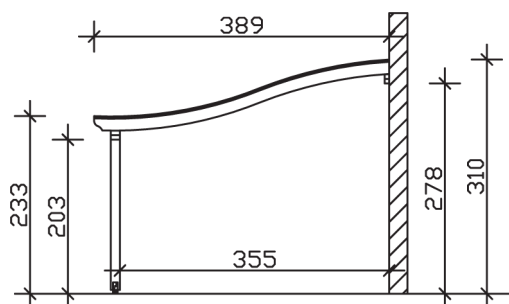

▶ Massive Konstruktion aus hochwertigem Leimholz (BSH-Fichte)

648 X 389 cm

Venezia

- ▶ Stilvoll geschwungene Sparren
- ▶ Dacheindeckung Polycarbonat-Doppelstegplatte in klar
- ▶ Pfosten 12 x 12 cm
- ▶ Inklusive Aufschraubstützen

► Datenblatt / Baubeschreibung		Venezia 648 x 389cm
Material	Leimholz, Fichte	
Farbbehandlung	Lasiert in Eiche hell	
Pfostenstärke	12 x 12 cm	
Breite	648 cm	
Tiefe	389 cm	
Grundfläche	25,21 m ²	
Umbauter Raum	68,45 m ³	
Schneelast	1,45 kN/m ²	
Dachfläche	25,21 m ²	
Material Dacheindeckung	Polycarbonat-Doppelstegplatten 10 mm - klar	
Dachstärke	10 mm	
Montageart	Wandanbau	
Gesamthöhe hinten	310 cm	
Gesamthöhe vorne	233 cm	
Durchgangshöhe vorne	203 cm	
Pfostenabstand Breite	270 cm	
Pfostenabstand Tiefe	355 cm	

Oberfläche Holz	28,1 m ²
Im Lieferumfang enthalten	Aufschraubstützen, Montagematerial, Aufbauanleitung
Nicht im Lieferumfang enthalten	Dübel für die Wandmontage und Wandanschlussprofil
Verpackung	Paket 1: B 120 cm x L 415 cm x H 55 cm Gewicht 400,000 kg
Artikelnummer	208036-01-25
EAN-Nummer	4018211002597
Lieferhinweis	Für die Anlieferung muss die Zufahrt für 40 t-LKW möglich sein! Die Anlieferung erfolgt frei Bordsteinkante (Festland Deutschland).
Garantie	5 Jahre gemäß unseren Garantiebedingungen

Venezia 648 X 389cm

Ansicht vorne

Ansicht Seite

Grundriss

Venezia 648 X 389cm

Schnitte und Ansichten Maßstab 1:100