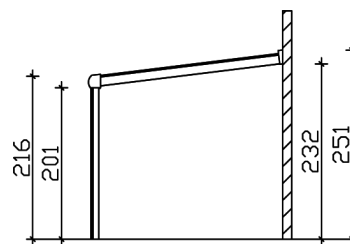

### Datenblatt / Baubeschreibung

Material	Aluminium
Farbe	Weiß (RAL 9016)
Farbbehandlung	Pulverbeschichtet
Größe	434 x 257 cm
Aufstellbreite (Sockelmaß)	434 cm
Aufstelltiefe (Sockelmaß)	255 cm
Außenbreite inkl. Dachüberstand	434 cm
Außentiefe inkl. Dachüberstand	257 cm
Gesamthöhe vorne	216 cm
Gesamthöhe hinten	251 cm
Dachform	Pulldach
Material Dacheindeckung	Polycarbonat-Doppelstegplatten
Farbe Dach	Transparent
Dachstärke	16 mm
Dachfläche	11.15 m <sup>2</sup>
Dachneigung	nach vorne

Gefälle	7 °
Dachüberstand vorne	2 cm
Dachüberstand hinten	0 cm
Dachüberstand links	0 cm
Dachüberstand rechts	0 cm
Grundfläche	11.15 m <sup>2</sup>
Umbauter Raum	26.04 m <sup>3</sup>
Durchgangshöhe vorne	201 cm
Durchgangshöhe hinten	232 cm
Pfostenstärke	11 x 11 cm
Pfostenlänge vorne	202 cm
Pfostenabstand Breite	200.5 cm
Pfostenabstand Tiefe	244 cm
Pfostenanzahl	3 Stück
Verankerung	Pfostenlaschen zum Einbetonieren
Schneelast (sk)	1.05 kN/m <sup>2</sup>
Windstaudruck q	0.65 kN/m <sup>2</sup>
Montageart	Wandanbau
Anzahl Packstücke	1
Verpackungsmaß	Breite: 440 cm, Höhe: 50 cm, Tiefe: 120 cm, 220 kg
Verpackungsgewicht gesamt	220 kg
nicht im Lieferumfang enthalten	Dübel für die Wandmontage
Garantie	5 Jahre gemäß unseren Garantiebedingungen
Lieferhinweis	Für die Anlieferung muss die Zufahrt für 40 t-LKW möglich sein! Die Anlieferung erfolgt frei Bordsteinkante (Festland Deutschland).
Artikelnummer	224104-11-20
EAN-Nummer	4018211224104

### 434 x 257 cm

Grundriss

Schnitt

# TERRASSENÜBERDACHUNG GARDA

434 x 257 cm  
Schnitte und Ansichten Maßstab 1:100

Ansicht Vorne