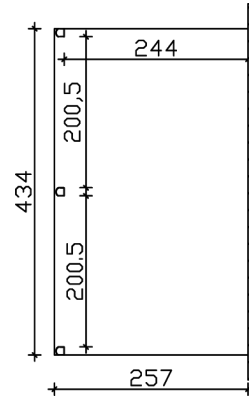

### Datenblatt / Baubeschreibung

Material	Aluminium
Farbe	Weiß (RAL 9016)
Farbbehandlung	Pulverbeschichtet
Größe	434 x 257 cm
Aufstellbreite (Sockelmaß)	434 cm
Aufstelltiefe (Sockelmaß)	255 cm
Außenbreite inkl. Dachüberstand	434 cm
Außentiefe inkl. Dachüberstand	257 cm
Gesamthöhe vorne	216 cm
Gesamthöhe hinten	251 cm
Dachform	Pulldach
Material Dacheindeckung	Polycarbonat-Doppelstegplatten
Farbe Dach	Transparent
Dachstärke	16 mm
Dachfläche	11.15 m <sup>2</sup>
Dachneigung	nach vorne

Gefälle	7 °
Dachüberstand vorne	2 cm
Dachüberstand hinten	0 cm
Dachüberstand links	0 cm
Dachüberstand rechts	0 cm
Grundfläche	11.15 m <sup>2</sup>
Umbauter Raum	26.04 m <sup>3</sup>
Durchgangshöhe vorne	201 cm
Durchgangshöhe hinten	232 cm
Pfostenstärke	11 x 11 cm
Pfostenlänge vorne	202 cm
Pfostenabstand Breite	200.5 cm
Pfostenabstand Tiefe	244 cm
Pfostenanzahl	3 Stück
Verankerung	Pfostenlaschen zum Einbetonieren
Schneelast (sk)	1.05 kN/m <sup>2</sup>
Windstaudruck q	0.65 kN/m <sup>2</sup>
Montageart	Wandanbau
Anzahl Packstücke	1
Verpackungsmaß	Breite: 440 cm, Höhe: 50 cm, Tiefe: 120 cm, 220 kg
Verpackungsgewicht gesamt	220 kg
nicht im Lieferumfang enthalten	Dübel für die Wandmontage
Garantie	5 Jahre gemäß unseren Garantiebedingungen
Lieferhinweis	Für die Anlieferung muss die Zufahrt für 40 t-LKW möglich sein! Die Anlieferung erfolgt frei Bordsteinkante (Festland Deutschland).
Artikelnummer	224104-11-20
EAN-Nummer	4018211224104

### 434 x 257 cm

Grundriss

Schnitt

# TERRASSENÜBERDACHUNG GARDA

434 x 257 cm  
Schnitte und Ansichten Maßstab 1:100

Ansicht Vorne