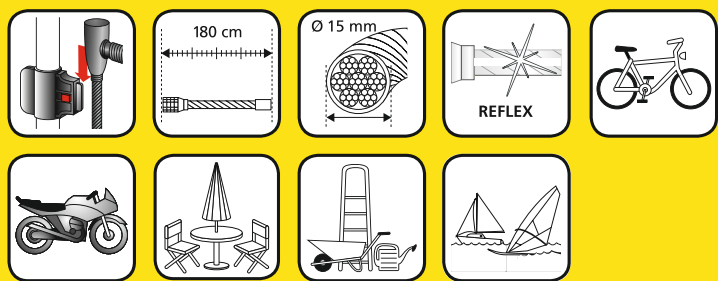

BURG-WÄCHTER KG
Altenhofer Weg 15
58300 Wetter, Germany

Made in PKC 100524

www.burg.biz

- Mit praktischer Halterung
- With practical mount