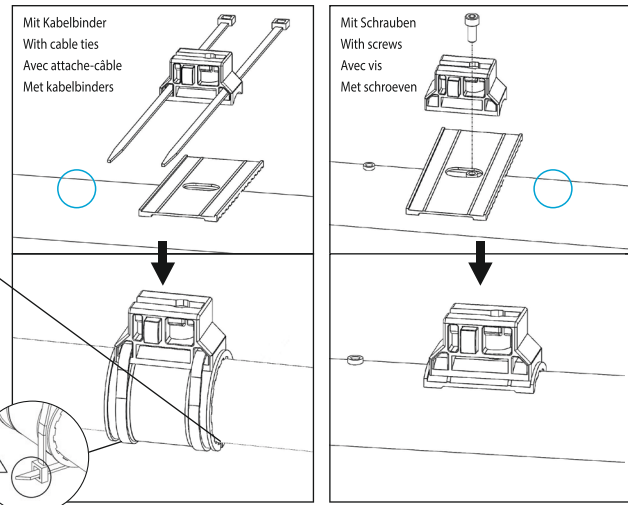

1650 180 Reflex

Extrastarkes Spiralseilschloss

Extra heavy-duty coil cable lock

www.burg.biz

- **de** Extrastarkes Spiralseilschloss
  - Mit praktischer Halterung
  - Mit Schlüsselochverdeck
- **en** Extra heavy-duty coil cable lock
  - With practical mount
  - With keyhole cover
- **fr** Antivol à câble spiralé extra robuste
  - Avec fixation pratique
  - Avec cache trou de serrure
- **nl** Extra sterk spiraal kabelslot
  - Met praktische houder
  - Met sleutelgat-afdekcapje
- **it** Lucchetto a spirale
- **es** Spiralojivo lanovj zamek
- **pl** Extra silny spiralojivo lanovj zamek
- **ru** Spiralna ključavnica
- **ro** Cablu anti-furt in spirală, cu lacăt
- **gr** Υπερ στίρι spiraline λυμινέ σπύνα
- **pt** Cabo espiral anti-roubo
- **ca** Candado de cable en espiral
- **el** Σπρωλό σωματό-σχοινο κλειδοραίο
- **tr** Spiral halat kilidi
- **sk** Spirální lokot sa celičním uzetom
- **hu** Spiralsodronyos lakat
- **fi** Linkka spiralna na klucuz
- **sv** Spiralkabellås
- **lv** Loti lzturigs spirālveida troses saslēdzējs
- **et** Eriti tugev spiraaltross-lukk
- **uk** Замочка от спирально вьже
- **be** Заключалка от спирално вьже

Montage/Fitting: