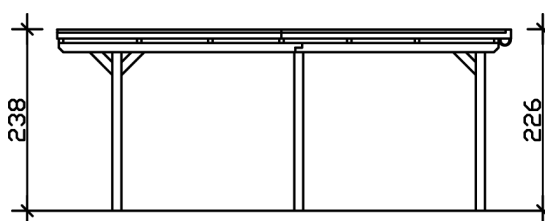

Carport

CARPORT EMSLAND 354 X 604 CM MIT ALUMINIUMDACH, WEISS

Datenblatt / Baubeschreibung

Material	Leimholz, Fichte
Farbe	Weiß
Farbbehandlung	Lasiert
Größe	354 x 604 cm
Aufstellbreite (Sockelmaß)	315 cm
Aufstelltiefe (Sockelmaß)	496 cm
Außenbreite inkl. Dachüberstand	354 cm
Außentiefe inkl. Dachüberstand	604 cm
Firsthöhe	238 cm
Traufenhöhe	226 cm
Gesamthöhe vorne	238 cm
Gesamthöhe hinten	226 cm
Dachform	Flachdach
Material Dacheindeckung	Aluminium-Dachplatten mit Trapezprofil
Farbe Dach	Anthrazit
Dachstärke	0,5 mm

Dachfläche	21.07 m²
Dachblende	Holz-Blende mit Aluminium-Abschlusskante
Dachneigung	nach hinten
Gefälle	1.2 °
Dachüberstand vorne	74 cm
Dachüberstand hinten	34 cm
Dachüberstand links	19 cm
Dachüberstand rechts	19 cm
Grundfläche	21.38 m²
Umbauter Raum	49.61 m³
Durchfahrtsbreite	291 cm
Durchfahrtshöhe vorne	223 cm
Durchfahrtshöhe hinten	211 cm
Pfostenstärke	12 x 12 cm
Pfostenlänge	220 cm
Pfostenabstand Breite	291 cm
Pfostenabstand Tiefe	230 cm
Pfostenanzahl	6
Verankerung	H-Pfostenanker zum Einbetonieren
Schneelast (sk)	1.05 kN/m²
Windstaudruck q	0.95 kN/m²
Montageart	Freistehend
Anzahl Packstücke	1
Verpackungsmaß	Breite: 360 cm, Höhe: 55 cm, Tiefe: 120 cm, 408 kg
Verpackungsgewicht gesamt	408 kg
nicht im Lieferumfang enthalten	Beton
Garantie	5 Jahre gemäß unseren Garantiebedingungen
Lieferhinweis	Für die Anlieferung muss die Zufahrt für 40 t-LKW möglich sein! Die Anlieferung erfolgt frei Bordsteinkante (Festland Deutschland).
Artikelnummer	243006-11-51
EAN-Nummer	4018211022168

CARPORT EMSLAND

354 x 604 cm

Grundriss

Schnitt

CARPORT EMSLAND

354 x 604 cm
Schnitte und Ansichten Maßstab 1:100

Ansicht Vorne