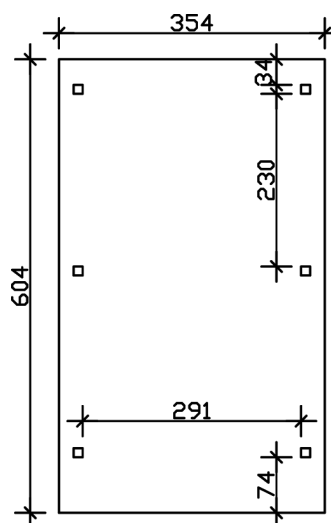

CARPORT EMSLAND

Flachdach-Carport

CARPORT EMSLAND
354 x 604 cm

Gestaltungsbeispiel

- Massive Konstruktion aus hochwertigem Leimholz (BSH-Fichte)
- Farblich behandelt in weiß
- Aluminium-Dachplatten
- Pfosten 12x12cm

Carport

CARPORT EMSLAND 354 X 604 CM MIT ALUMINIUMDACH, WEISS

Datenblatt / Baubeschreibung

Material	Leimholz, Fichte
Farbe	Weiß
Farbbehandlung	Lasiert
Größe	354 x 604 cm
Aufstellbreite (Sockelmaß)	315 cm
Aufstelltiefe (Sockelmaß)	496 cm
Außenbreite inkl. Dachüberstand	354 cm
Außentiefe inkl. Dachüberstand	604 cm
Firsthöhe	238 cm
Traufenhöhe	226 cm
Gesamthöhe vorne	238 cm
Gesamthöhe hinten	226 cm
Dachform	Flachdach
Material Dacheindeckung	Aluminium-Dachplatten mit Trapezprofil
Farbe Dach	Anthrazit
Dachstärke	0,5 mm

Dachfläche	21.07 m²
Dachblende	Holz-Blende mit Aluminium-Abschlusskante
Dachneigung	nach hinten
Gefälle	1.2 °
Dachüberstand vorne	74 cm
Dachüberstand hinten	34 cm
Dachüberstand links	19 cm
Dachüberstand rechts	19 cm
Grundfläche	21.38 m²
Umbauter Raum	49.61 m³
Durchfahrtsbreite	291 cm
Durchfahrtshöhe vorne	223 cm
Durchfahrtshöhe hinten	211 cm
Pfostenstärke	12 x 12 cm
Pfostenlänge	220 cm
Pfostenabstand Breite	291 cm
Pfostenabstand Tiefe	230 cm
Pfostenanzahl	6
Verankerung	H-Pfostenanker zum Einbetonieren
Schneelast (sk)	1.05 kN/m²
Windstaudruck q	0.95 kN/m²
Montageart	Freistehend
Anzahl Packstücke	1
Verpackungsmaß	Breite: 360 cm, Höhe: 55 cm, Tiefe: 120 cm, 408 kg
Verpackungsgewicht gesamt	408 kg
nicht im Lieferumfang enthalten	Beton
Garantie	5 Jahre gemäß unseren Garantiebedingungen
Lieferhinweis	Für die Anlieferung muss die Zufahrt für 40 t-LKW möglich sein! Die Anlieferung erfolgt frei Bordsteinkante (Festland Deutschland).
Artikelnummer	243006-11-51
EAN-Nummer	4018211022168

CARPORT EMSLAND

354 x 604 cm

Grundriss

Schnitt

CARPORT EMSLAND

354 x 604 cm
Schnitte und Ansichten Maßstab 1:100

Ansicht Vorne