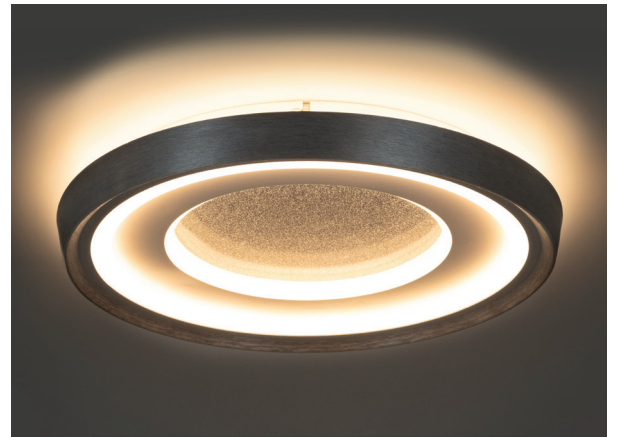

SHINING OLYMP

SHINING OLYMP

LED DECKEN-/ WANDLEUCHTE MIT GLITZEREFFEKT

- + Qualitätsleuchte mit 30.000h Lebensdauer und Ra>80
- + Angenehme, warmweiße Lichtfarbe für eine einladende Atmosphäre
- + spezieller Flackerschutz zur Kopfschmerzvermeidung
- + in zwei Größen erhältlich
- + schlichtes, elegantes Design mit Glitzereffekt und gebürstetem Alurahmen
- + in zwei unterschiedlichen Größen (Ø35 cm & Ø60 cm) erhältlich

Artikelnr.	EAN	Leistung	Lumen	Lichtfarbe	Schutzart	Maße (DxH)
187173.ML.00	4064252006193	30W	3600	3.000 K	IP20	Ø400x60 mm
187174.ML.00	4064252006209	40W	4800	3.000 K	IP20	Ø500x60 mm

MegaLight[®]