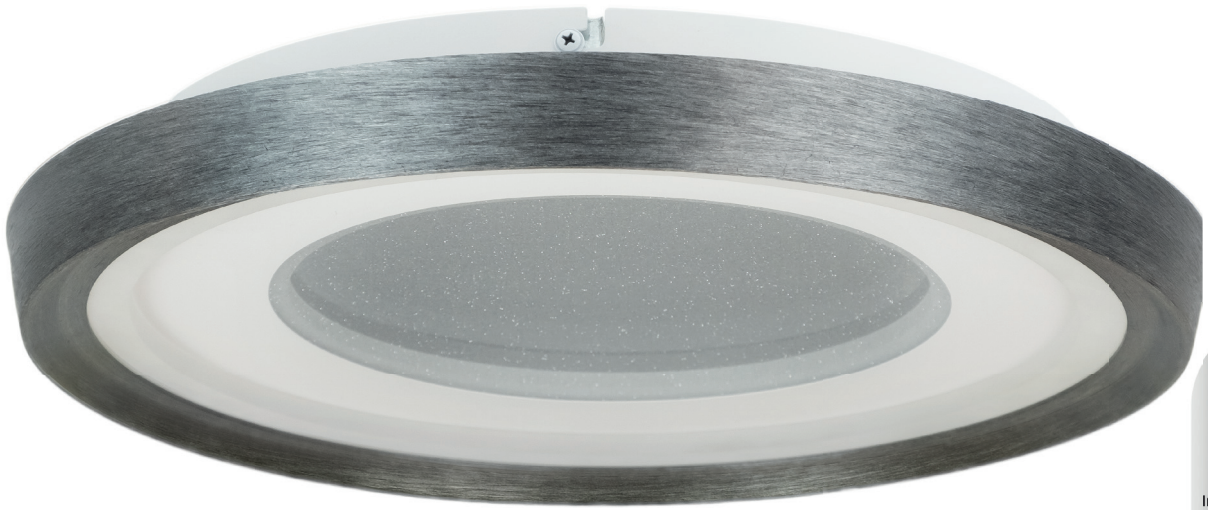

SHINING OLYMP

SHINING OLYMP

LED DECKEN-/ WANDLEUCHTE MIT GLITZEREFFEKT

- + Qualitätsleuchte mit 30.000h Lebensdauer und Ra>80
- + Angenehme, warmweiße Lichtfarbe für eine einladende Atmosphäre
- + spezieller Flackerschutz zur Kopfschmerzvermeidung
- + in zwei Größen erhältlich
- + schlichtes, elegantes Design mit Glitzereffekt und gebürstetem Alurahmen
- + in zwei unterschiedlichen Größen (Ø35 cm & Ø60 cm) erhältlich

Artikelnr.	EAN	Leistung	Lumen	Lichtfarbe	Schutzart	Maße (DxH)
187173.ML.00	4064252006193	30W	3600	3.000 K	IP20	Ø400x60 mm
187174.ML.00	4064252006209	40W	4800	3.000 K	IP20	Ø500x60 mm

MegaLight[®]