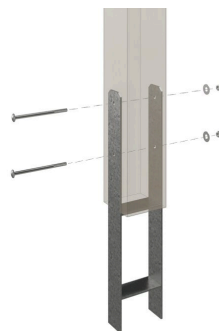

# CARPORT SPREEWALD SCHWARZE BLENDE

Flachdach-Carport

CARPORT SPREEWALD SCHWARZE  
BLENDE  
585 x 741 cm

Gestaltungsbeispiel

- Konstruktion aus imprägniertem Nadelholz
- Farblich behandelt in nussbaum
- Aluminium-Dachplatten
- Pfosten 11,5x11,5cm

Carport

## CARPORT SPREEWALD 585 X 741 CM MIT ALUMINIUMDACH, SCHWARZE BLENDE, NUSSBAUM

### Datenblatt / Baubeschreibung

Material	Nadelholz
Farbe	Nussbaum
Farbbehandlung	Lasiert
Größe	585 x 741 cm
Aufstellbreite (Sockelmaß)	553 cm
Aufstelltiefe (Sockelmaß)	621 cm
Außenbreite inkl. Dachüberstand	585 cm
Außentiefe inkl. Dachüberstand	741 cm
Firsthöhe	250 cm
Traufenhöhe	235 cm
Gesamthöhe vorne	250 cm
Gesamthöhe hinten	235 cm
Dachform	Flachdach
Material Dacheindeckung	Aluminium-Dachplatten mit Trapezprofil
Farbe Dach	Aluminium
Dachstärke	0,5 mm