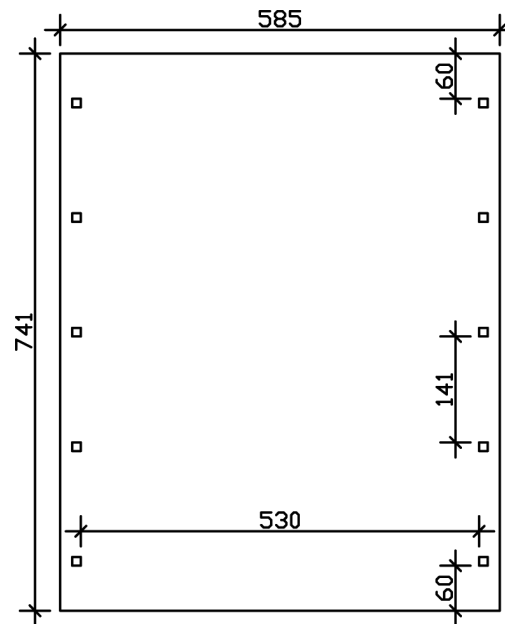

### Datenblatt / Baubeschreibung

Material	Nadelholz
Farbe	Nussbaum
Farbbehandlung	Lasiert
Größe	585 x 741 cm
Aufstellbreite (Sockelmaß)	553 cm
Aufstelltiefe (Sockelmaß)	621 cm
Außenbreite inkl. Dachüberstand	585 cm
Außentiefe inkl. Dachüberstand	741 cm
Firsthöhe	250 cm
Traufenhöhe	235 cm
Gesamthöhe vorne	250 cm
Gesamthöhe hinten	235 cm
Dachform	Flachdach
Material Dacheindeckung	Aluminium-Dachplatten mit Trapezprofil
Farbe Dach	Aluminium
Dachstärke	0,5 mm

Dachfläche	<b>38.58 m<sup>2</sup></b>
Dachblende	<b>Walmdachblende in Schieferoptik</b>
Dachneigung	<b>nach hinten</b>
Gefälle	<b>1.2 °</b>
Dachüberstand vorne	<b>60 cm</b>
Dachüberstand hinten	<b>60 cm</b>
Dachüberstand links	<b>16 cm</b>
Dachüberstand rechts	<b>16 cm</b>
Grundfläche	<b>43.35 m<sup>2</sup></b>
Umbauter Raum	<b>105.12 m<sup>3</sup></b>
Durchfahrtsbreite	<b>530 cm</b>
Durchfahrtshöhe vorne	<b>215 cm</b>
Durchfahrtshöhe hinten	<b>200 cm</b>
Pfostenstärke	<b>11,5 x 11,5 cm</b>
Pfostenlänge	<b>220 cm</b>
Pfostenabstand Breite	<b>530 cm</b>
Pfostenabstand Tiefe	<b>141 cm</b>
Pfostenanzahl	<b>10</b>
Verankerung	<b>H-Pfostenanker zum Einbetonieren</b>
Schneelast (sk)	<b>1.25 kN/m<sup>2</sup></b>
Windstaudruck q	<b>0.95 kN/m<sup>2</sup></b>
Montageart	<b>Freistehend</b>
Anzahl Packstücke	<b>1</b>
Verpackungsmaß	<b>Breite: 560 cm, Höhe: 70 cm, Tiefe: 120 cm, 974 kg</b>
Verpackungsgewicht gesamt	<b>974 kg</b>
nicht im Lieferumfang enthalten	<b>Beton</b>
Garantie	<b>5 Jahre gemäß unseren Garantiebedingungen</b>
Lieferhinweis	<b>Für die Anlieferung muss die Zufahrt für 40 t-LKW möglich sein! Die Anlieferung erfolgt frei Bordsteinkante (Festland Deutschland).</b>
Artikelnummer	<b>313655-03-50</b>
EAN-Nummer	<b>4018211009695</b>

### 585 x 741 cm

Grundriss

Schnitt

# CARPORT SPREEWALD SCHWARZE BLENDE

585 x 741 cm  
Schnitte und Ansichten Maßstab 1:100

Ansicht Vorne