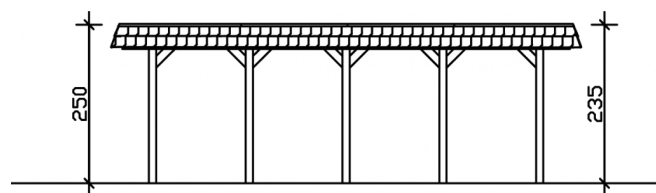

# CARPORT SPREEWALD SCHWARZE BLENDE

Flachdach-Carport

CARPORT SPREEWALD SCHWARZE  
BLENDE  
585 x 741 cm

Gestaltungsbeispiel

- Konstruktion aus imprägniertem Nadelholz
- Farblich behandelt in nussbaum
- Aluminium-Dachplatten
- Pfosten 11,5x11,5cm

### Datenblatt / Baubeschreibung

Material	Nadelholz
Farbe	Nussbaum
Farbbehandlung	Lasiert
Größe	585 x 741 cm
Aufstellbreite (Sockelmaß)	553 cm
Aufstelltiefe (Sockelmaß)	621 cm
Außenbreite inkl. Dachüberstand	585 cm
Außentiefe inkl. Dachüberstand	741 cm
Firsthöhe	250 cm
Traufenhöhe	235 cm
Gesamthöhe vorne	250 cm
Gesamthöhe hinten	235 cm
Dachform	Flachdach
Material Dacheindeckung	Aluminium-Dachplatten mit Trapezprofil
Farbe Dach	Aluminium
Dachstärke	0,5 mm

### 585 x 741 cm

Grundriss

Schnitt

# CARPORT SPREEWALD SCHWARZE BLENDE

585 x 741 cm  
Schnitte und Ansichten Maßstab 1:100

Ansicht Vorne