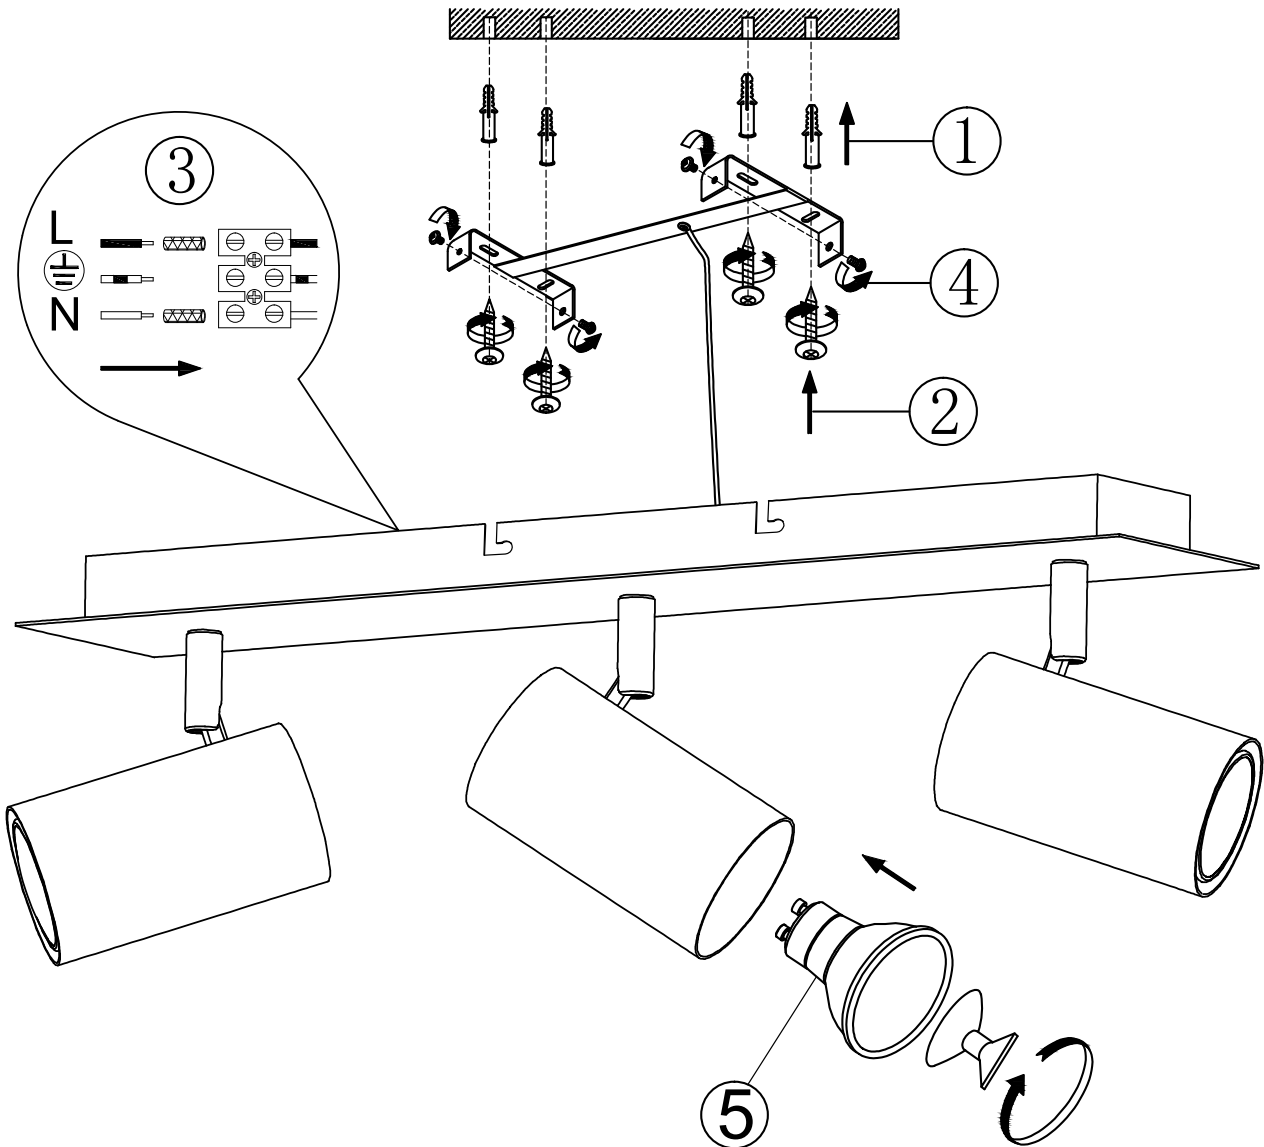

(SR) UPOZORENJE!

Prije početka montaže, pažljivo pročitajte sigurnosne upute!

(UK) ПОПЕРЕДЖЕННЯ!

Перед розбиранням, будь ласка, уважно прочитайте інструкції з техніки безпеки!

230V ~ 50Hz, 3x GU10 / max. 35W