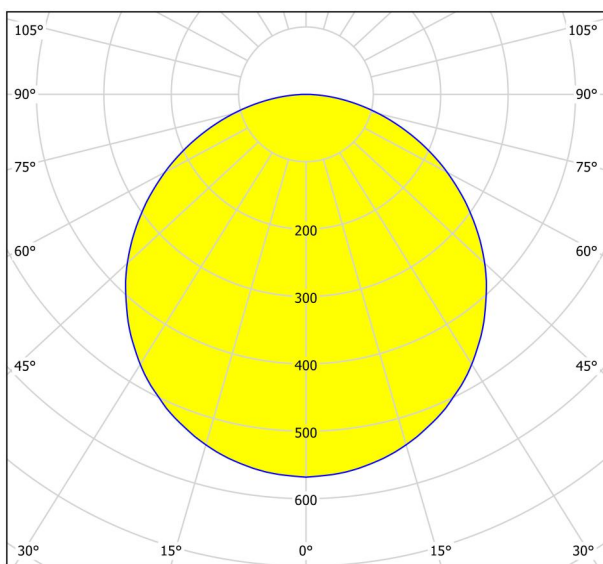

Technische Informationen

Schutzart	IP20
Schutzklasse	2
Netzspannung	220-240V,50/60Hz
Betriebsspannung	220-240V,50/60Hz
Dimmbar	Nein
Watt 1	20,5

Leuchtmittel 1

Anzahl Fassung/Platine 1	1
Fassung 1 neu	LED
Leuchtmittel-Typ 1 neu	LED
Leuchtmittel 1 neu	im Lieferumfang enthalten
Energieeffizienzklasse (EEI)	F
Dimmbar	Nein
Info Tauschbarkeit LM/Platine/Driver	LED + Driver tauschbar durch Fachmann

1 x
20,5
W

cd
— C0 - C180 — C90 - C270

DIE FUNKTIONSGARANTIE GILT NUR FÜR DIE VERWENDUNG DER PRODUKTE IM PRIVATEN BEREICH UND NICHT FÜR PRODUKTE, DIE GEWERBLICH (WIE Z. B. IN RESTAURANTS, HOTELS, RESORTS), AUF KOMMUNALER EBENE ODER IN ALLGEMEINEN BEREICHEN