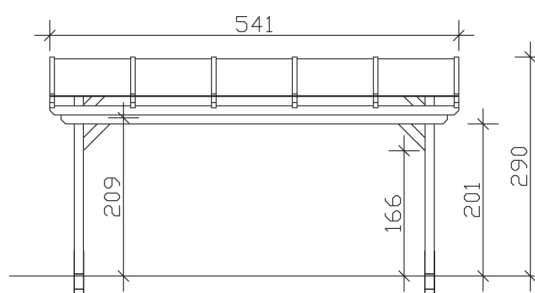

▶ Massive Konstruktion aus hochwertigem Leimholz (BSH-Fichte)

541 X 400 cm

Sanremo

- ▶ Freistehend
- ▶ Dacheindeckung Polycarbonat-Doppelstegplatte in klar
- ▶ Pfosten 12 x 12 cm
- ▶ Inklusive H-Pfostenanker

► Datenblatt / Baubeschreibung		Sanremo 541 x 400cm
Material	Leimholz, Fichte	
Farbbehandlung	Lasiert in Eiche hell	
Pfostenstärke	12 x 12 cm	
Breite	541 cm	
Tiefe	400 cm	
Grundfläche	21,64 m ²	
Umbauter Raum	57,45 m ³	
Schneelast	1,5 kN/m ²	
Dachfläche	21,64 m ²	
Dachneigung	7 °	
Material Dacheindeckung	Polycarbonat-Doppelstegplatten 16 mm - klar	
Dachstärke	16 mm	
Montageart	Freistehend	
Gesamthöhe hinten	290 cm	
Gesamthöhe vorne	241 cm	
Durchgangshöhe vorne	201 cm	
Pfostenabstand Breite	417-475 cm	
Pfostenabstand Tiefe	343 cm	

Oberfläche Holz	35,85 m ²
Im Lieferumfang enthalten	H-Pfostenanker zum Einbetonieren, Montagematerial, Aufbauanleitung
Verpackung	Paket 1: B 120 cm x L 545 cm x H 55 cm Gewicht 550,000 kg
Artikelnummer	201877-01-20
EAN-Nummer	4018211003051
Lieferhinweis	Für die Anlieferung muss die Zufahrt für 40 t-LKW möglich sein! Die Anlieferung erfolgt frei Bordsteinkante (Festland Deutschland).
Garantie	5 Jahre gemäß unseren Garantiebedingungen

Sanremo 541 X 400cm

Ansicht vorne

Ansicht Seite

Grundriss

Sanremo 541 X 400cm
Schnitte und Ansichten Maßstab 1:100