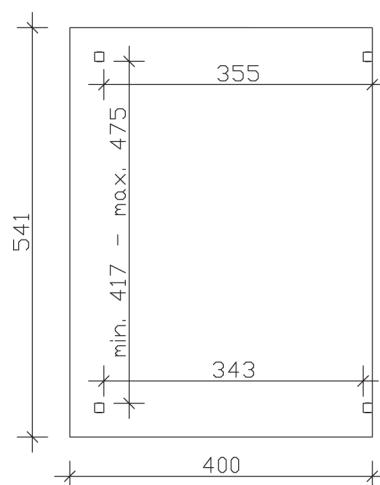

▶ Massive Konstruktion aus hochwertigem Leimholz (BSH-Fichte)

541 X 400 cm

Sanremo

- ▶ Freistehend
- ▶ Dacheindeckung Polycarbonat-Doppelstegplatte in klar
- ▶ Pfosten 12 x 12 cm
- ▶ Inklusive H-Pfostenanker

► Datenblatt / Baubeschreibung		Sanremo 541 x 400cm
Material	Leimholz, Fichte	
Farbbehandlung	Lasiert in Eiche hell	
Pfostenstärke	12 x 12 cm	
Breite	541 cm	
Tiefe	400 cm	
Grundfläche	21,64 m ²	
Umbauter Raum	57,45 m ³	
Schneelast	1,5 kN/m ²	
Dachfläche	21,64 m ²	
Dachneigung	7 °	
Material Dacheindeckung	Polycarbonat-Doppelstegplatten 16 mm - klar	
Dachstärke	16 mm	
Montageart	Freistehend	
Gesamthöhe hinten	290 cm	
Gesamthöhe vorne	241 cm	
Durchgangshöhe vorne	201 cm	
Pfostenabstand Breite	417-475 cm	
Pfostenabstand Tiefe	343 cm	

Oberfläche Holz	35,85 m ²
Im Lieferumfang enthalten	H-Pfostenanker zum Einbetonieren, Montagematerial, Aufbauanleitung
Verpackung	Paket 1: B 120 cm x L 545 cm x H 55 cm Gewicht 550,000 kg
Artikelnummer	201877-01-20
EAN-Nummer	4018211003051
Lieferhinweis	Für die Anlieferung muss die Zufahrt für 40 t-LKW möglich sein! Die Anlieferung erfolgt frei Bordsteinkante (Festland Deutschland).
Garantie	5 Jahre gemäß unseren Garantiebedingungen

Sanremo 541 X 400cm

Ansicht vorne

Ansicht Seite

Grundriss

Sanremo 541 X 400cm
Schnitte und Ansichten Maßstab 1:100