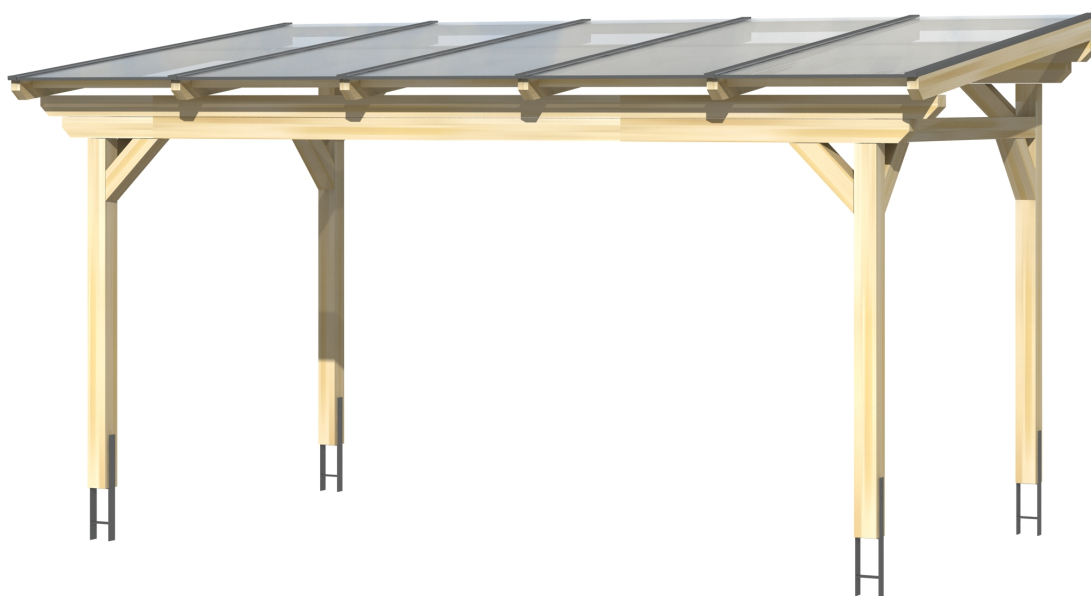

▶ Massive Konstruktion aus hochwertigem Leimholz (BSH-Fichte)

541 X 400 cm

Sanremo

- ▶ Freistehend
- ▶ Dacheindeckung Polycarbonat-Doppelstegplatte in klar
- ▶ Pfosten 12 x 12 cm
- ▶ Inklusive H-Pfostenanker

► Datenblatt / Baubeschreibung		Sanremo 541 x 400cm
Material	Leimholz, Fichte	
Farbbehandlung	Lasiert in Eiche hell	
Pfostenstärke	12 x 12 cm	
Breite	541 cm	
Tiefe	400 cm	
Grundfläche	21,64 m ²	
Umbauter Raum	57,45 m ³	
Schneelast	1,5 kN/m ²	
Dachfläche	21,64 m ²	
Dachneigung	7 °	
Material Dacheindeckung	Polycarbonat-Doppelstegplatten 16 mm - klar	
Dachstärke	16 mm	
Montageart	Freistehend	
Gesamthöhe hinten	290 cm	
Gesamthöhe vorne	241 cm	
Durchgangshöhe vorne	201 cm	
Pfostenabstand Breite	417-475 cm	
Pfostenabstand Tiefe	343 cm	

Oberfläche Holz	35,85 m ²
Im Lieferumfang enthalten	H-Pfostenanker zum Einbetonieren, Montagematerial, Aufbauanleitung
Verpackung	Paket 1: B 120 cm x L 545 cm x H 55 cm Gewicht 550,000 kg
Artikelnummer	201877-01-20
EAN-Nummer	4018211003051
Lieferhinweis	Für die Anlieferung muss die Zufahrt für 40 t-LKW möglich sein! Die Anlieferung erfolgt frei Bordsteinkante (Festland Deutschland).
Garantie	5 Jahre gemäß unseren Garantiebedingungen

Sanremo 541 X 400cm

Ansicht vorne

Ansicht Seite

Grundriss

Sanremo 541 X 400cm
Schnitte und Ansichten Maßstab 1:100