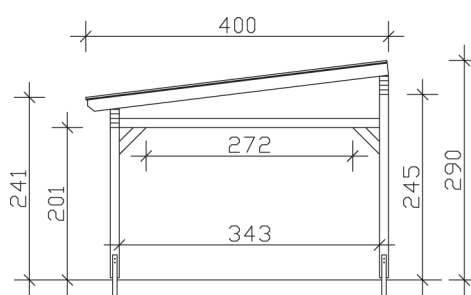

▶ Massive Konstruktion aus hochwertigem Leimholz (BSH-Fichte)

541 X 400 cm

Sanremo

- ▶ Freistehend
- ▶ Dacheindeckung Polycarbonat-Doppelstegplatte in klar
- ▶ Pfosten 12 x 12 cm
- ▶ Inklusive H-Pfostenanker

► Datenblatt / Baubeschreibung		Sanremo 541 x 400cm
Material	Leimholz, Fichte	
Farbbehandlung	Lasiert in Eiche hell	
Pfostenstärke	12 x 12 cm	
Breite	541 cm	
Tiefe	400 cm	
Grundfläche	21,64 m ²	
Umbauter Raum	57,45 m ³	
Schneelast	1,5 kN/m ²	
Dachfläche	21,64 m ²	
Dachneigung	7 °	
Material Dacheindeckung	Polycarbonat-Doppelstegplatten 16 mm - klar	
Dachstärke	16 mm	
Montageart	Freistehend	
Gesamthöhe hinten	290 cm	
Gesamthöhe vorne	241 cm	
Durchgangshöhe vorne	201 cm	
Pfostenabstand Breite	417-475 cm	
Pfostenabstand Tiefe	343 cm	

Oberfläche Holz	35,85 m ²
Im Lieferumfang enthalten	H-Pfostenanker zum Einbetonieren, Montagematerial, Aufbauanleitung
Verpackung	Paket 1: B 120 cm x L 545 cm x H 55 cm Gewicht 550,000 kg
Artikelnummer	201877-01-20
EAN-Nummer	4018211003051
Lieferhinweis	Für die Anlieferung muss die Zufahrt für 40 t-LKW möglich sein! Die Anlieferung erfolgt frei Bordsteinkante (Festland Deutschland).
Garantie	5 Jahre gemäß unseren Garantiebedingungen

Sanremo 541 X 400cm

Ansicht vorne

Ansicht Seite

Grundriss

Sanremo 541 X 400cm
Schnitte und Ansichten Maßstab 1:100