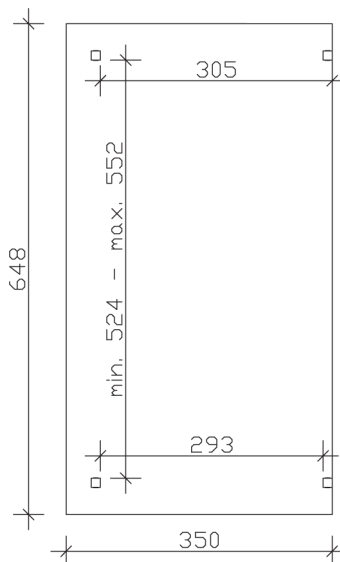

▶ Massive Konstruktion aus hochwertigem Leimholz (BSH-Fichte)

648 X 350 cm

Sanremo

- ▶ Freistehend
- ▶ Dacheindeckung Polycarbonat-Doppelstegplatte in klar
- ▶ Pfosten 12 x 12 cm
- ▶ Inklusive H-Pfostenanker

► Datenblatt / Baubeschreibung		Sanremo 648 x 350cm
Material	Leimholz, Fichte	
Farbbehandlung	Lasiert in Eiche hell	
Pfostenstärke	12 x 12 cm	
Breite	648 cm	
Tiefe	350 cm	
Grundfläche	22,68 m ²	
Umbauter Raum	58,63 m ³	
Schneelast	1 kN/m ²	
Dachfläche	22,68 m ²	
Dachneigung	7 °	
Material Dacheindeckung	Polycarbonat-Doppelstegplatten 16 mm - klar	
Dachstärke	16 mm	
Montageart	Freistehend	
Gesamthöhe hinten	280 cm	
Gesamthöhe vorne	237 cm	
Durchgangshöhe vorne	201 cm	
Pfostenabstand Breite	524-552 cm	
Pfostenabstand Tiefe	293 cm	

Oberfläche Holz	34,04 m ²
Im Lieferumfang enthalten	H-Pfostenanker zum Einbetonieren, Montagematerial, Aufbauanleitung
Verpackung	Paket 1: B 120 cm x L 650 cm x H 55 cm Gewicht 540,000 kg
Artikelnummer	201938-01-20
EAN-Nummer	4018211003082
Lieferhinweis	Für die Anlieferung muss die Zufahrt für 40 t-LKW möglich sein! Die Anlieferung erfolgt frei Bordsteinkante (Festland Deutschland).
Garantie	5 Jahre gemäß unseren Garantiebedingungen

Sanremo 648 X 350cm

Ansicht vorne

Ansicht Seite

Grundriss

Sanremo 648 X 350cm
 Schnitte und Ansichten Maßstab 1:100