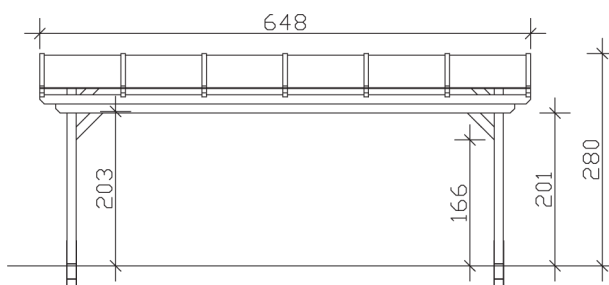

▶ Massive Konstruktion aus hochwertigem Leimholz (BSH-Fichte)

648 X 350 cm

Sanremo

- ▶ Freistehend
- ▶ Dacheindeckung Polycarbonat-Doppelstegplatte in klar
- ▶ Pfosten 12 x 12 cm
- ▶ Inklusive H-Pfostenanker

► Datenblatt / Baubeschreibung		Sanremo 648 x 350cm
Material	Leimholz, Fichte	
Farbbehandlung	Lasiert in Eiche hell	
Pfostenstärke	12 x 12 cm	
Breite	648 cm	
Tiefe	350 cm	
Grundfläche	22,68 m ²	
Umbauter Raum	58,63 m ³	
Schneelast	1 kN/m ²	
Dachfläche	22,68 m ²	
Dachneigung	7 °	
Material Dacheindeckung	Polycarbonat-Doppelstegplatten 16 mm - klar	
Dachstärke	16 mm	
Montageart	Freistehend	
Gesamthöhe hinten	280 cm	
Gesamthöhe vorne	237 cm	
Durchgangshöhe vorne	201 cm	
Pfostenabstand Breite	524-552 cm	
Pfostenabstand Tiefe	293 cm	

Oberfläche Holz	34,04 m ²
Im Lieferumfang enthalten	H-Pfostenanker zum Einbetonieren, Montagematerial, Aufbauanleitung
Verpackung	Paket 1: B 120 cm x L 650 cm x H 55 cm Gewicht 540,000 kg
Artikelnummer	201938-01-20
EAN-Nummer	4018211003082
Lieferhinweis	Für die Anlieferung muss die Zufahrt für 40 t-LKW möglich sein! Die Anlieferung erfolgt frei Bordsteinkante (Festland Deutschland).
Garantie	5 Jahre gemäß unseren Garantiebedingungen

Sanremo 648 X 350cm

Ansicht vorne

Ansicht Seite

Grundriss

Sanremo 648 X 350cm
 Schnitte und Ansichten Maßstab 1:100