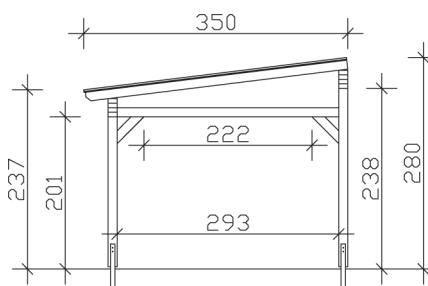

▶ Massive Konstruktion aus hochwertigem Leimholz (BSH-Fichte)

648 X 350 cm

Sanremo

- ▶ Freistehend
- ▶ Dacheindeckung Polycarbonat-Doppelstegplatte in klar
- ▶ Pfosten 12 x 12 cm
- ▶ Inklusive H-Pfostenanker

► Datenblatt / Baubeschreibung		Sanremo 648 x 350cm
Material	Leimholz, Fichte	
Farbbehandlung	Lasiert in Eiche hell	
Pfostenstärke	12 x 12 cm	
Breite	648 cm	
Tiefe	350 cm	
Grundfläche	22,68 m ²	
Umbauter Raum	58,63 m ³	
Schneelast	1 kN/m ²	
Dachfläche	22,68 m ²	
Dachneigung	7 °	
Material Dacheindeckung	Polycarbonat-Doppelstegplatten 16 mm - klar	
Dachstärke	16 mm	
Montageart	Freistehend	
Gesamthöhe hinten	280 cm	
Gesamthöhe vorne	237 cm	
Durchgangshöhe vorne	201 cm	
Pfostenabstand Breite	524-552 cm	
Pfostenabstand Tiefe	293 cm	

Oberfläche Holz	34,04 m ²
Im Lieferumfang enthalten	H-Pfostenanker zum Einbetonieren, Montagematerial, Aufbauanleitung
Verpackung	Paket 1: B 120 cm x L 650 cm x H 55 cm Gewicht 540,000 kg
Artikelnummer	201938-01-20
EAN-Nummer	4018211003082
Lieferhinweis	Für die Anlieferung muss die Zufahrt für 40 t-LKW möglich sein! Die Anlieferung erfolgt frei Bordsteinkante (Festland Deutschland).
Garantie	5 Jahre gemäß unseren Garantiebedingungen

Sanremo 648 X 350cm

Ansicht vorne

Ansicht Seite

Grundriss

Sanremo 648 X 350cm
 Schnitte und Ansichten Maßstab 1:100