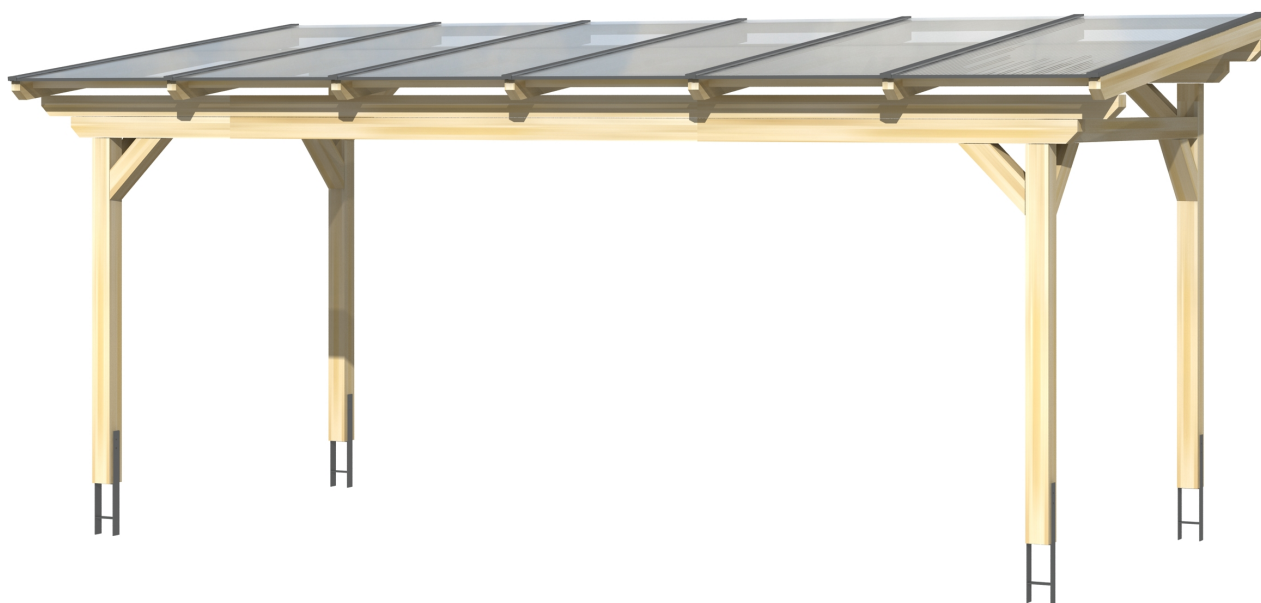

▶ Massive Konstruktion aus hochwertigem Leimholz (BSH-Fichte)

648 X 350 cm

Sanremo

- ▶ Freistehend
- ▶ Dacheindeckung Polycarbonat-Doppelstegplatte in klar
- ▶ Pfosten 12 x 12 cm
- ▶ Inklusive H-Pfostenanker

► Datenblatt / Baubeschreibung		Sanremo 648 x 350cm
Material	Leimholz, Fichte	
Farbbehandlung	Lasiert in Eiche hell	
Pfostenstärke	12 x 12 cm	
Breite	648 cm	
Tiefe	350 cm	
Grundfläche	22,68 m ²	
Umbauter Raum	58,63 m ³	
Schneelast	1 kN/m ²	
Dachfläche	22,68 m ²	
Dachneigung	7 °	
Material Dacheindeckung	Polycarbonat-Doppelstegplatten 16 mm - klar	
Dachstärke	16 mm	
Montageart	Freistehend	
Gesamthöhe hinten	280 cm	
Gesamthöhe vorne	237 cm	
Durchgangshöhe vorne	201 cm	
Pfostenabstand Breite	524-552 cm	
Pfostenabstand Tiefe	293 cm	

Oberfläche Holz	34,04 m ²
Im Lieferumfang enthalten	H-Pfostenanker zum Einbetonieren, Montagematerial, Aufbauanleitung
Verpackung	Paket 1: B 120 cm x L 650 cm x H 55 cm Gewicht 540,000 kg
Artikelnummer	201938-01-20
EAN-Nummer	4018211003082
Lieferhinweis	Für die Anlieferung muss die Zufahrt für 40 t-LKW möglich sein! Die Anlieferung erfolgt frei Bordsteinkante (Festland Deutschland).
Garantie	5 Jahre gemäß unseren Garantiebedingungen

Sanremo 648 X 350cm

Ansicht vorne

Ansicht Seite

Grundriss

Sanremo 648 X 350cm
 Schnitte und Ansichten Maßstab 1:100