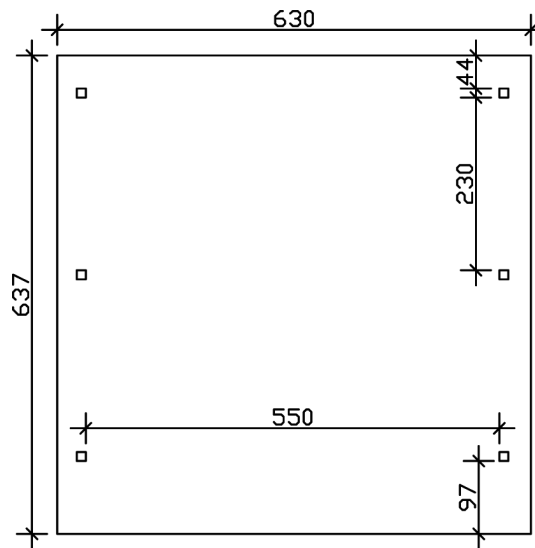

CARPORT WENDLAND SCHWARZE BLENDE

Flachdach-Carport

CARPORT WENDLAND SCHWARZE BLENDE
630 x 637 cm

Gestaltungsbeispiel

- Massive Konstruktion aus hochwertigem Leimholz (BSH-Fichte)
- Farblich unbehandelt
- Aluminium-Dachplatten
- Pfosten 12x12cm

Carport

CARPORT WENDLAND 630 X 637 CM MIT ALUMINIUMDACH, SCHWARZE BLENDE

Datenblatt / Baubeschreibung

Material	Leimholz, Fichte
Farbe	Natur
Farbbehandlung	Unbehandelt
Größe	630 x 637 cm
Aufstellbreite (Sockelmaß)	574 cm
Aufstelltiefe (Sockelmaß)	496 cm
Außenbreite inkl. Dachüberstand	630 cm
Außentiefe inkl. Dachüberstand	637 cm
Firsthöhe	253 cm
Traufenhöhe	241 cm
Gesamthöhe vorne	253 cm
Gesamthöhe hinten	241 cm
Dachform	Flachdach
Material Dacheindeckung	Aluminium-Dachplatten mit Trapezprofil
Farbe Dach	Anthrazit
Dachstärke	0,5 mm

Dachfläche	35.34 m²
Dachblende	Walmdachblende in Schieferoptik
Dachneigung	nach hinten
Gefälle	1.2 °
Dachüberstand vorne	97 cm
Dachüberstand hinten	44 cm
Dachüberstand links	28 cm
Dachüberstand rechts	28 cm
Grundfläche	40.13 m²
Umbauter Raum	99.12 m³
Durchfahrtsbreite	550 cm
Durchfahrtshöhe vorne	216 cm
Durchfahrtshöhe hinten	204 cm
Pfostenstärke	12 x 12 cm
Pfostenlänge	220 cm
Pfostenabstand Breite	550 cm
Pfostenabstand Tiefe	230 cm
Pfostenanzahl	6
Verankerung	H-Pfostenanker zum Einbetonieren
Schneelast (sk)	1.25 kN/m²
Windstaudruck q	0.95 kN/m²
Montageart	Freistehend
Anzahl Packstücke	1
Verpackungsmaß	Breite: 610 cm, Höhe: 65 cm, Tiefe: 120 cm, 971 kg
Verpackungsgewicht gesamt	971 kg
nicht im Lieferumfang enthalten	Beton
Garantie	5 Jahre gemäß unseren Garantiebedingungen
Lieferhinweis	Für die Anlieferung muss die Zufahrt für 40 t-LKW möglich sein! Die Anlieferung erfolgt frei Bordsteinkante (Festland Deutschland).
Artikelnummer	244508-00-51
EAN-Nummer	4018211024285

CARPORT WENDLAND SCHWARZE BLENDE

630 x 637 cm

Grundriss

Schnitt

CARPORT WENDLAND SCHWARZE BLENDE

630 x 637 cm
Schnitte und Ansichten Maßstab 1:100

Ansicht Vorne