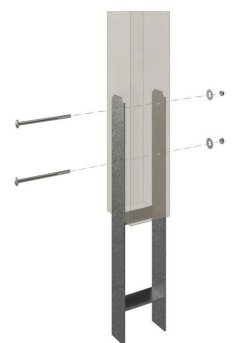

CARPORT WENDLAND SCHWARZE BLENDE

Flachdach-Carport

CARPORT WENDLAND SCHWARZE BLENDE
630 x 637 cm

Gestaltungsbeispiel

- Massive Konstruktion aus hochwertigem Leimholz (BSH-Fichte)
- Farblich unbehandelt
- Aluminium-Dachplatten
- Pfosten 12x12cm

Carport

CARPORT WENDLAND 630 X 637 CM MIT ALUMINIUMDACH, SCHWARZE BLENDE

Datenblatt / Baubeschreibung

Material	Leimholz, Fichte
Farbe	Natur
Farbbehandlung	Unbehandelt
Größe	630 x 637 cm
Aufstellbreite (Sockelmaß)	574 cm
Aufstelltiefe (Sockelmaß)	496 cm
Außenbreite inkl. Dachüberstand	630 cm
Außentiefe inkl. Dachüberstand	637 cm
Firsthöhe	253 cm
Traufenhöhe	241 cm
Gesamthöhe vorne	253 cm
Gesamthöhe hinten	241 cm
Dachform	Flachdach
Material Dacheindeckung	Aluminium-Dachplatten mit Trapezprofil
Farbe Dach	Anthrazit
Dachstärke	0,5 mm

Dachfläche	35.34 m²
Dachblende	Walmdachblende in Schieferoptik
Dachneigung	nach hinten
Gefälle	1.2 °
Dachüberstand vorne	97 cm
Dachüberstand hinten	44 cm
Dachüberstand links	28 cm
Dachüberstand rechts	28 cm
Grundfläche	40.13 m²
Umbauter Raum	99.12 m³
Durchfahrtsbreite	550 cm
Durchfahrtshöhe vorne	216 cm
Durchfahrtshöhe hinten	204 cm
Pfostenstärke	12 x 12 cm
Pfostenlänge	220 cm
Pfostenabstand Breite	550 cm
Pfostenabstand Tiefe	230 cm
Pfostenanzahl	6
Verankerung	H-Pfostenanker zum Einbetonieren
Schneelast (sk)	1.25 kN/m²
Windstaudruck q	0.95 kN/m²
Montageart	Freistehend
Anzahl Packstücke	1
Verpackungsmaß	Breite: 610 cm, Höhe: 65 cm, Tiefe: 120 cm, 971 kg
Verpackungsgewicht gesamt	971 kg
nicht im Lieferumfang enthalten	Beton
Garantie	5 Jahre gemäß unseren Garantiebedingungen
Lieferhinweis	Für die Anlieferung muss die Zufahrt für 40 t-LKW möglich sein! Die Anlieferung erfolgt frei Bordsteinkante (Festland Deutschland).
Artikelnummer	244508-00-51
EAN-Nummer	4018211024285

CARPORT WENDLAND SCHWARZE BLENDE

630 x 637 cm

Grundriss

Schnitt

CARPORT WENDLAND SCHWARZE BLENDE

630 x 637 cm
Schnitte und Ansichten Maßstab 1:100

Ansicht Vorne