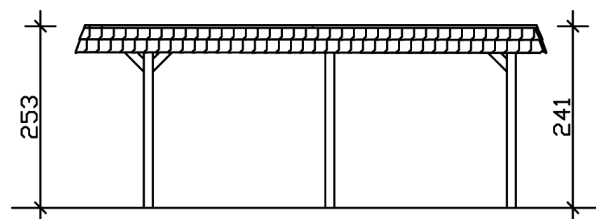

CARPORT WENDLAND SCHWARZE BLENDE

Flachdach-Carport

CARPORT WENDLAND SCHWARZE BLENDE
630 x 637 cm

Gestaltungsbeispiel

- Massive Konstruktion aus hochwertigem Leimholz (BSH-Fichte)
- Farblich unbehandelt
- Aluminium-Dachplatten
- Pfosten 12x12cm

Carport

CARPORT WENDLAND 630 X 637 CM MIT ALUMINIUMDACH, SCHWARZE BLENDE

Datenblatt / Baubeschreibung

Material	Leimholz, Fichte
Farbe	Natur
Farbbehandlung	Unbehandelt
Größe	630 x 637 cm
Aufstellbreite (Sockelmaß)	574 cm
Aufstelltiefe (Sockelmaß)	496 cm
Außenbreite inkl. Dachüberstand	630 cm
Außentiefe inkl. Dachüberstand	637 cm
Firsthöhe	253 cm
Traufenhöhe	241 cm
Gesamthöhe vorne	253 cm
Gesamthöhe hinten	241 cm
Dachform	Flachdach
Material Dacheindeckung	Aluminium-Dachplatten mit Trapezprofil
Farbe Dach	Anthrazit
Dachstärke	0,5 mm

Dachfläche	35.34 m²
Dachblende	Walmdachblende in Schieferoptik
Dachneigung	nach hinten
Gefälle	1.2 °
Dachüberstand vorne	97 cm
Dachüberstand hinten	44 cm
Dachüberstand links	28 cm
Dachüberstand rechts	28 cm
Grundfläche	40.13 m²
Umbauter Raum	99.12 m³
Durchfahrtsbreite	550 cm
Durchfahrtshöhe vorne	216 cm
Durchfahrtshöhe hinten	204 cm
Pfostenstärke	12 x 12 cm
Pfostenlänge	220 cm
Pfostenabstand Breite	550 cm
Pfostenabstand Tiefe	230 cm
Pfostenanzahl	6
Verankerung	H-Pfostenanker zum Einbetonieren
Schneelast (sk)	1.25 kN/m²
Windstaudruck q	0.95 kN/m²
Montageart	Freistehend
Anzahl Packstücke	1
Verpackungsmaß	Breite: 610 cm, Höhe: 65 cm, Tiefe: 120 cm, 971 kg
Verpackungsgewicht gesamt	971 kg
nicht im Lieferumfang enthalten	Beton
Garantie	5 Jahre gemäß unseren Garantiebedingungen
Lieferhinweis	Für die Anlieferung muss die Zufahrt für 40 t-LKW möglich sein! Die Anlieferung erfolgt frei Bordsteinkante (Festland Deutschland).
Artikelnummer	244508-00-51
EAN-Nummer	4018211024285

CARPORT WENDLAND SCHWARZE BLENDE

630 x 637 cm

Grundriss

Schnitt

CARPORT WENDLAND SCHWARZE BLENDE

630 x 637 cm
Schnitte und Ansichten Maßstab 1:100

Ansicht Vorne