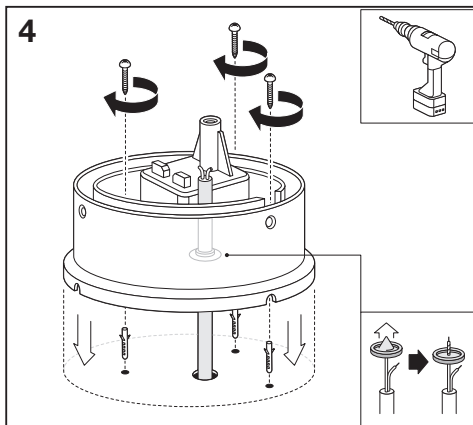

**ENDURA® STYLE
CYLINDER**

	EAN	W	lm	K	🌡️ (°C)	V~	mA	Hz	PF
ENDURA® STYLE CYLINDER 50 CM 6W ST	4058075205376	6	360	3000	-20...+40	220-240	50	50/60	>0.5
ENDURA® STYLE CYLINDER 80 CM 6W ST	4058075205390	6	360	3000	-20...+40	220-240	50	50/60	>0.5