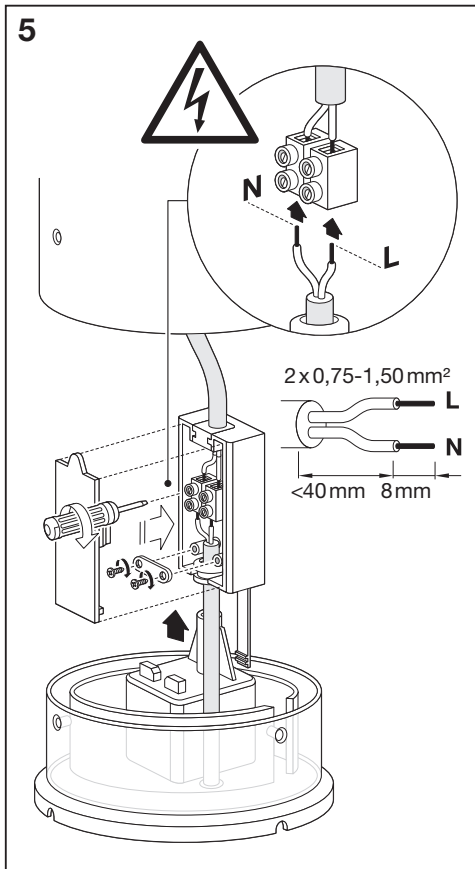

**ENDURA® STYLE
CYLINDER**

	EAN	W	lm	K	🌡️ (°C)	V~	mA	Hz	PF
ENDURA® STYLE CYLINDER 50 CM 6W ST	4058075205376	6	360	3000	-20...+40	220-240	50	50/60	>0.5
ENDURA® STYLE CYLINDER 80 CM 6W ST	4058075205390	6	360	3000	-20...+40	220-240	50	50/60	>0.5