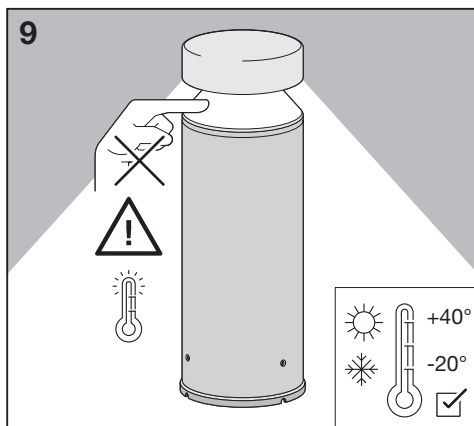

**ENDURA® STYLE
CYLINDER**

	EAN	W	lm	K	🌡️ (°C)	V~	mA	Hz	PF
ENDURA® STYLE CYLINDER 50 CM 6W ST	4058075205376	6	360	3000	-20...+40	220-240	50	50/60	>0.5
ENDURA® STYLE CYLINDER 80 CM 6W ST	4058075205390	6	360	3000	-20...+40	220-240	50	50/60	>0.5