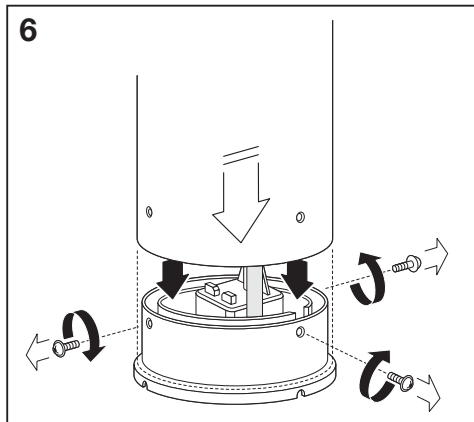

**ENDURA® STYLE
CYLINDER**

	EAN	W	lm	K	🌡️ (°C)	V~	mA	Hz	PF
ENDURA® STYLE CYLINDER 50 CM 6W ST	4058075205376	6	360	3000	-20...+40	220-240	50	50/60	>0.5
ENDURA® STYLE CYLINDER 80 CM 6W ST	4058075205390	6	360	3000	-20...+40	220-240	50	50/60	>0.5