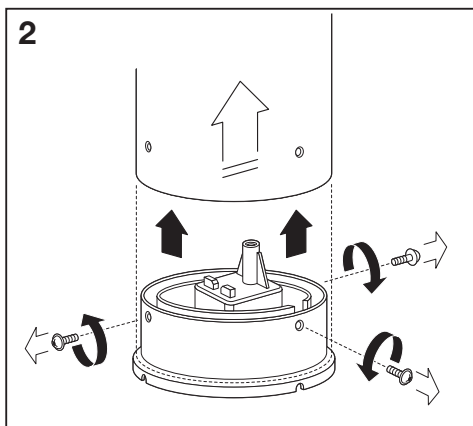

**ENDURA® STYLE
CYLINDER**

	EAN	W	lm	K	🌡️ (°C)	V~	mA	Hz	PF
ENDURA® STYLE CYLINDER 50 CM 6W ST	4058075205376	6	360	3000	-20...+40	220-240	50	50/60	>0.5
ENDURA® STYLE CYLINDER 80 CM 6W ST	4058075205390	6	360	3000	-20...+40	220-240	50	50/60	>0.5