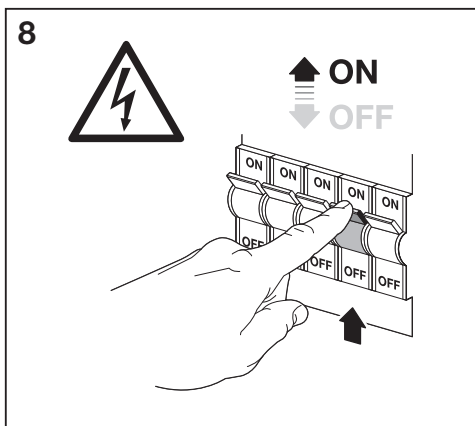

**ENDURA® STYLE
CYLINDER**

	EAN	W	lm	K	🌡️ (°C)	V~	mA	Hz	PF
ENDURA® STYLE CYLINDER 50 CM 6W ST	4058075205376	6	360	3000	-20...+40	220-240	50	50/60	>0.5
ENDURA® STYLE CYLINDER 80 CM 6W ST	4058075205390	6	360	3000	-20...+40	220-240	50	50/60	>0.5