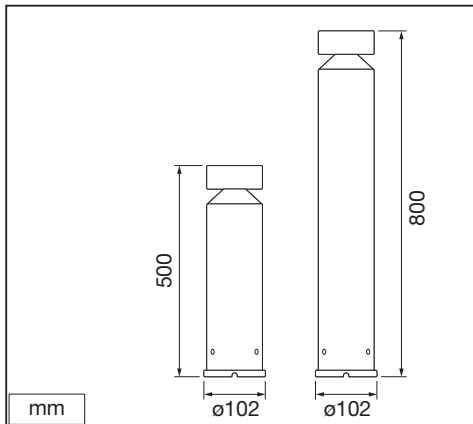

**ENDURA® STYLE
CYLINDER**

	EAN	W	lm	K	🌡️ (°C)	V~	mA	Hz	PF
ENDURA® STYLE CYLINDER 50 CM 6W ST	4058075205376	6	360	3000	-20...+40	220-240	50	50/60	>0.5
ENDURA® STYLE CYLINDER 80 CM 6W ST	4058075205390	6	360	3000	-20...+40	220-240	50	50/60	>0.5