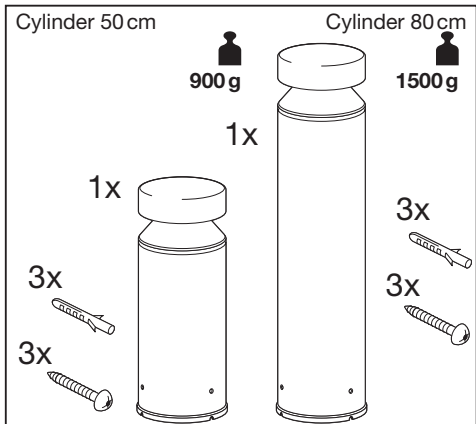

**ENDURA® STYLE
CYLINDER**

	EAN	W	lm	K	🌡️ (°C)	V~	mA	Hz	PF
ENDURA® STYLE CYLINDER 50 CM 6W ST	4058075205376	6	360	3000	-20...+40	220-240	50	50/60	>0.5
ENDURA® STYLE CYLINDER 80 CM 6W ST	4058075205390	6	360	3000	-20...+40	220-240	50	50/60	>0.5