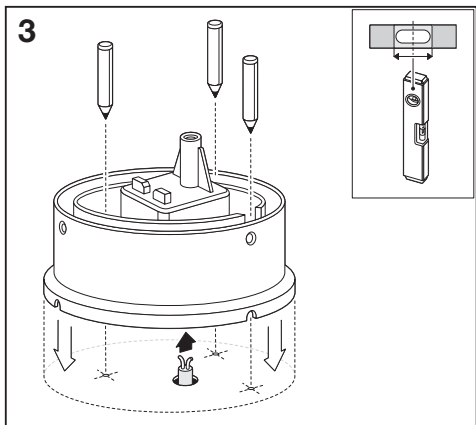

**ENDURA® STYLE
CYLINDER**

	EAN	W	lm	K	🌡️ (°C)	V~	mA	Hz	PF
ENDURA® STYLE CYLINDER 50 CM 6W ST	4058075205376	6	360	3000	-20...+40	220-240	50	50/60	>0.5
ENDURA® STYLE CYLINDER 80 CM 6W ST	4058075205390	6	360	3000	-20...+40	220-240	50	50/60	>0.5