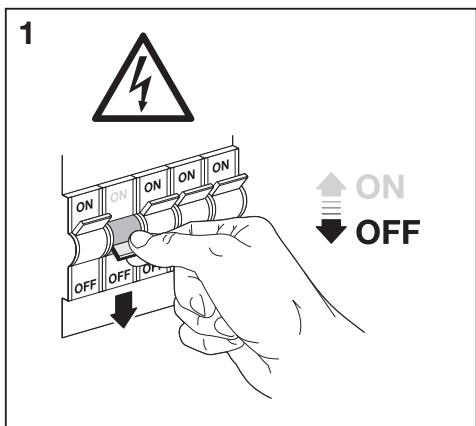

**ENDURA® STYLE
CYLINDER**

	EAN	W	lm	K	🌡️ (°C)	V~	mA	Hz	PF
ENDURA® STYLE CYLINDER 50 CM 6W ST	4058075205376	6	360	3000	-20...+40	220-240	50	50/60	>0.5
ENDURA® STYLE CYLINDER 80 CM 6W ST	4058075205390	6	360	3000	-20...+40	220-240	50	50/60	>0.5