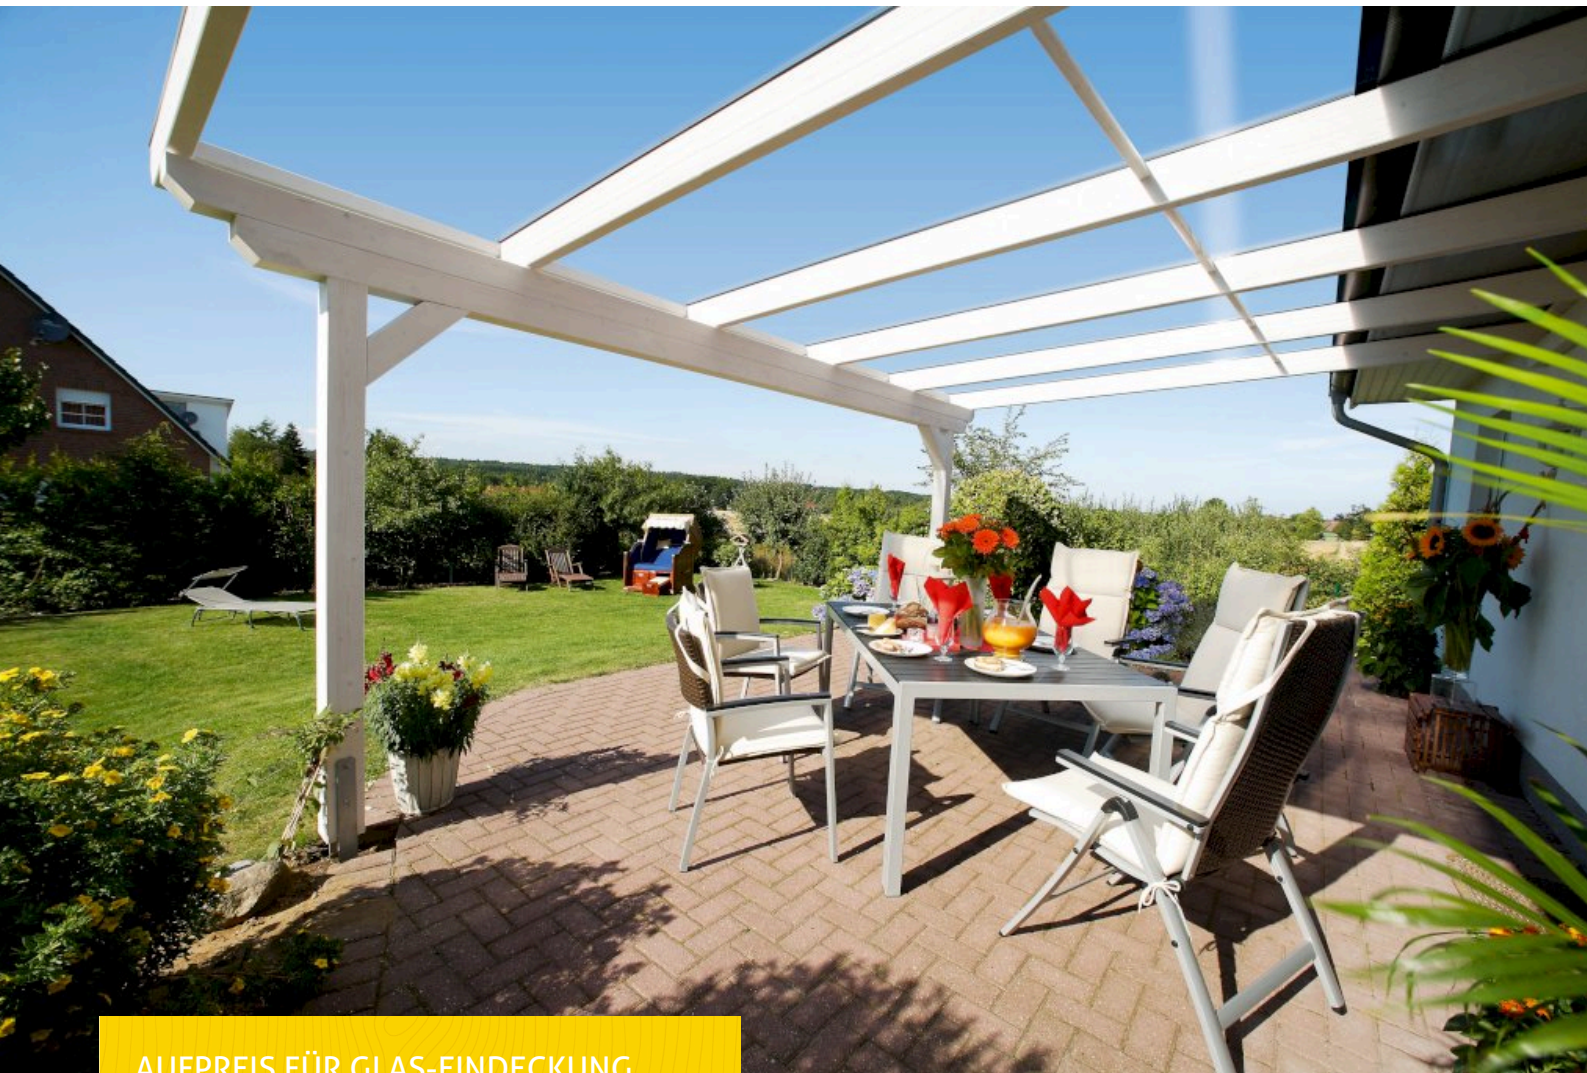

# AUFPREIS FÜR GLAS-EINDECKUNG VSG10MM

Verbundsicherheitsglas (VSG) 10mm

AUFPREIS FÜR GLAS-EINDECKUNG  
VSG10MM  
648 x 350 cm

Gestaltungsbeispiel

- klarer Blick nach oben
- 648 x 350 cm

Zubehör

## AUFPREIS FÜR GLAS-EINDECKUNG VSG10MM FÜR GRÖSSE 648 X 350 CM

### Datenblatt / Baubeschreibung

Größe	<b>648 x 350 cm</b>
Breite	<b>648 cm</b>
Tiefe	<b>350 cm</b>
Höhe	<b>1 cm</b>
Dachform	<b>Pulldach</b>
Material Dacheindeckung	<b>Verbund-Sicherheits-Glas (VSG) 10 mm</b>
Farbe Dach	<b>Transparent</b>
Dachstärke	<b>10 mm</b>
Schneelast (sk)	<b>0.85 kN/m<sup>2</sup></b>
Anzahl Packstücke	<b>1</b>
Verpackungsmaß	<b>Breite: 185 cm, Höhe: 120 cm, Tiefe: 120 cm, 552 kg</b>
Verpackungsgewicht gesamt	<b>552 kg</b>
Garantie	<b>5 Jahre gemäß unseren Garantiebedingungen</b>
Lieferhinweis	<b>Für die Anlieferung muss die Zufahrt für 40 t-LKW möglich sein! Die Anlieferung erfolgt frei Bordsteinkante (Festland Deutschland).</b>
Artikelnummer	<b>901111</b>
EAN-Nummer	<b>4018211901111</b>