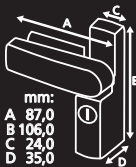

Fenstersicherung mit Einzelriegel

Window protection with
single bolt

Système de verrouillage à un
verrou pour fenêtre

Art.-Nr. WinSafe WS 11 W SB

www.burg.biz

(de) Fenstersicherung mit Einzelriegel

- Formschöne Optik und angenehme Haptik
- VdS-anerkannt für Fenster aus Holz oder Aluminium
- Mit einem stabilen Schwenkriegel
- Mögliche Montagepositionen: Unter-, Ober- und Griffseite
- Leichte Selbstmontage
- Gleichschließend
- Hoher Schließkomfort
- Mindest-Montagebreite 26 mm
- Montage-Anleitung liegt bei

(en) Window protection with single bolt

- Stylish look and pleasant feel
- VdS-approved security for single-leaf windows (wood + aluminium)
- With a stable pivoted bolt
- Possible mounting positions: bottom, top and or handle side
- Easy self-assembly
- Keyed alike
- High locking comfort
- Minimum width for assembly: 26 mm
- Assembly instruction included