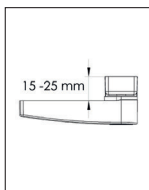

(nl) Raambeveiliging met enkele grendel

- Stijlvolle look en aangename haptiek
- VdS-goedgekeurd beveiliging voor eenveugelige ramen (hout + aluminium)
- Met een draaibare grendel
- Mogelijke montageposities: onderkant, bovenkant of kant van de handvat
- Eenvoudige montage
- Gelijksluitend
- Hoog sluit comfort
- Minimale installatie breedte van 26 mm
- Handleiding voor de installatie bijgevoegd

(it) Protezione per finestra con una stanghetta

(da) Vinduessikring med enkelt rigel

(pl) Blokada okna z rygłem pojedynczym

(ru) Защита для окон с одинарным ригелем

(es) Seguro para ventanas con un pestillo

(fi) Ikkunan varmistin yhdellä salvalla

(cs) Ochrana okna s jednoduchou pojistkou

(bg) Защита на прозорец с обикновена заключалка

(pt) Tranca para janela com barra simples

(el) Ασφάλεια παραθύρων με μονό κλειδίωμα

(hu) Ablakvédelem egyszerű retesszel

(et) Aknakaitse ühe tõkkega

(sv) Fönsterlås med enkel säkring

(tr) Tek sürgüülü pencere emniyeti

(sl) Okenska zaščita z enojnim zatičem

(sk) Ochrana okna s jedno

(no) Vindussikring med enkel sperre

(ro) Protecția ferestrei cu siguranță simplă