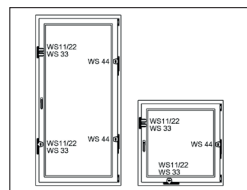

(nl) Raambeveiliging met enkele grendel

- Stijlvolle look en aangename haptiek
- VdS-goedgekeurd beveiliging voor eenveugelige ramen (hout + aluminium)
- Met een draaibare grendel
- Mogelijke montageposities: onderkant, bovenkant of kant van de handvat
- Eenvoudige montage
- Gelijksluitend
- Hoog sluit comfort
- Minimale installatie breedte van 26 mm
- Handleiding voor de installatie bijgevoegd

(it) Protezione per finestra con una stanghetta

(da) Vinduessikring med enkelt rigel

(pl) Blokada okna z rygłem pojedynczym

(ru) Защита для окон с одинарным ригелем

(es) Seguro para ventanas con un pestillo

(fi) Ikkunan varmistin yhdellä salvalla

(cs) Ochrana okna s jednoduchou pojistkou

(bg) Защита на прозорец с обикновена заключалка

(pt) Tranca para janela com barra simples

(el) Ασφάλεια παραθύρων με μονό κλειδίωμα

(hu) Ablakvédelem egyszerű retesszel

(et) Aknakaitse ühe tõkkega

(sv) Fönsterlås med enkel säkring

(tr) Tek sürgüülü pencere emniyeti

(sl) Okenska zaščita z enojnim zatičem

(sk) Ochrana okna s jedno

(no) Vindussikring med enkel sperre

(ro) Protecția ferestrei cu siguranță simplă