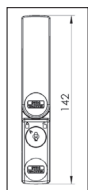

(nl) Raambeveiliging met enkele grendel

- Stijlvolle look en aangename haptiek
- VdS-goedgekeurd beveiliging voor eenveugelige ramen (hout + aluminium)
- Met een draaibare grendel
- Mogelijke montageposities: onderkant, bovenkant of kant van de handvat
- Eenvoudige montage
- Gelijksluitend
- Hoog sluit comfort
- Minimale installatie breedte van 26 mm
- Handleiding voor de installatie bijgevoegd

(it) Protezione per finestra con una stanghetta

(da) Vinduessikring med enkelt rigel

(pl) Blokada okna z rygłem pojedynczym

(ru) Защита для окон с одинарным ригелем

(es) Seguro para ventanas con un pestillo

(fi) Ikkunan varmistin yhdellä salvalla

(cs) Ochrana okna s jednoduchou pojistkou

(bg) Защита на прозорец с обикновена заключалка

(pt) Tranca para janela com barra simples

(el) Ασφάλεια παραθύρων με μονό κλειδίωμα

(hu) Ablakvédelem egyszerű retesszel

(et) Aknakaitse ühe tõkkega

(sv) Fönsterlås med enkel säkring

(tr) Tek sürgüülü pencere emniyeti

(sl) Okenska zaščita z enojnim zatičem

(sk) Ochrana okna s jedno

(no) Vindussikring med enkel sperre

(ro) Protecția ferestrei cu siguranță simplă