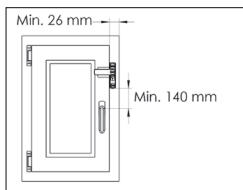

(nl) Raambeveiliging met enkele grendel

- Stijlvolle look en aangename haptiek
- VdS-goedgekeurd beveiliging voor eenveugelige ramen (hout + aluminium)
- Met een draaibare grendel
- Mogelijke montageposities: onderkant, bovenkant of kant van de handvat
- Eenvoudige montage
- Gelijksluitend
- Hoog sluit comfort
- Minimale installatie breedte van 26 mm
- Handleiding voor de installatie bijgevoegd

(it) Protezione per finestra con una stanghetta

(da) Vinduessikring med enkelt rigel

(pl) Blokada okna z rygłem pojedynczym

(ru) Защита для окон с одинарным ригелем

(es) Seguro para ventanas con un pestillo

(fi) Ikkunan varmistin yhdellä salvalla

(cs) Ochrana okna s jednoduchou pojistkou

(bg) Защита на прозорец с обикновена заключалка

(pt) Tranca para janela com barra simples

(el) Ασφάλεια παραθύρων με μονό κλειδίωμα

(hu) Ablakvédelem egyszerű retesszel

(et) Aknakaitse ühe tõkkega

(sv) Fönsterlås med enkel säkring

(tr) Tek sürgüülü pencere emniyeti

(sl) Okenska zaščita z enojnim zatičem

(sk) Ochrana okna s jedno

(no) Vindussikring med enkel sperre

(ro) Protecția ferestrei cu siguranță simplă