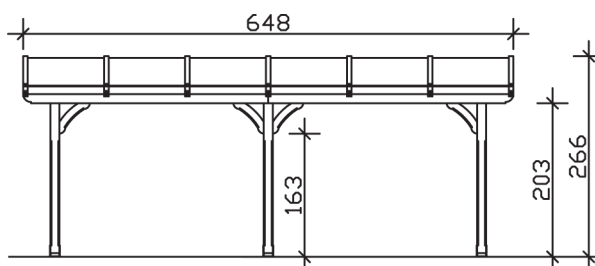

▶ Massive Konstruktion aus hochwertiger Douglasie

648 X 300 cm

Rimini

- ▶ Dacheindeckung Polycarbonat-Doppelstegplatte in klar
- ▶ Verzierte Sparren- und Pfettenenden
- ▶ Pfosten 12 x 12 cm
- ▶ Inklusive Aufschraubstützen

► Datenblatt / Baubeschreibung		Rimini 648 x 300cm
Material		Douglasie
Farbbehandlung		Lasiert in Nussbaum
Pfostenstärke		12 x 12 cm
Breite		648 cm
Tiefe		300 cm
Grundfläche		19,44 m ²
Umbauter Raum		48,11 m ³
Schneelast		2 kN/m ²
Dachfläche		19,44 m ²
Dachneigung		7 °
Material Dacheindeckung		Polycarbonat-Doppelstegplatten 16 mm - klar
Dachstärke		16 mm
Montageart		Wandanbau
Gesamthöhe hinten		266 cm
Gesamthöhe vorne		229 cm
Durchgangshöhe vorne		203 cm
Pfostenabstand Breite		270 cm
Pfostenabstand Tiefe		255 cm

Oberfläche Holz	22,24 m ²
Im Lieferumfang enthalten	Aufschraubstützen, Montagematerial, Aufbauanleitung
Nicht im Lieferumfang enthalten	Dübel für die Wandmontage und Wandanschlussprofil
Verpackung	Paket 1: B 120 cm x L 351 cm x H 31 cm Gewicht 355,000 kg
Artikelnummer	200153-03-20
EAN-Nummer	4018211005918
Lieferhinweis	Für die Anlieferung muss die Zufahrt für 40 t-LKW möglich sein! Die Anlieferung erfolgt frei Bordsteinkante (Festland Deutschland).
Garantie	5 Jahre gemäß unseren Garantiebedingungen

Rimini 648 X 300cm

Ansicht vorne

Ansicht Seite

Grundriss

Rimini 648 X 300cm

Schnitte und Ansichten Maßstab 1:100