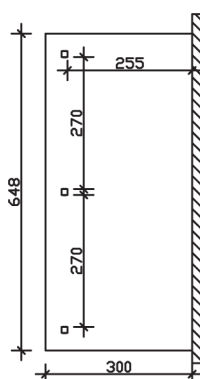

▶ Massive Konstruktion aus hochwertiger Douglasie

648 X 300 cm

Rimini

- ▶ Dacheindeckung Polycarbonat-Doppelstegplatte in klar
- ▶ Verzierte Sparren- und Pfettenenden
- ▶ Pfosten 12 x 12 cm
- ▶ Inklusive Aufschraubstützen

► Datenblatt / Baubeschreibung		Rimini 648 x 300cm
Material		Douglasie
Farbbehandlung		Lasiert in Nussbaum
Pfostenstärke		12 x 12 cm
Breite		648 cm
Tiefe		300 cm
Grundfläche		19,44 m ²
Umbauter Raum		48,11 m ³
Schneelast		2 kN/m ²
Dachfläche		19,44 m ²
Dachneigung		7 °
Material Dacheindeckung		Polycarbonat-Doppelstegplatten 16 mm - klar
Dachstärke		16 mm
Montageart		Wandanbau
Gesamthöhe hinten		266 cm
Gesamthöhe vorne		229 cm
Durchgangshöhe vorne		203 cm
Pfostenabstand Breite		270 cm
Pfostenabstand Tiefe		255 cm

Oberfläche Holz	22,24 m ²
Im Lieferumfang enthalten	Aufschraubstützen, Montagematerial, Aufbauanleitung
Nicht im Lieferumfang enthalten	Dübel für die Wandmontage und Wandanschlussprofil
Verpackung	Paket 1: B 120 cm x L 351 cm x H 31 cm Gewicht 355,000 kg
Artikelnummer	200153-03-20
EAN-Nummer	4018211005918
Lieferhinweis	Für die Anlieferung muss die Zufahrt für 40 t-LKW möglich sein! Die Anlieferung erfolgt frei Bordsteinkante (Festland Deutschland).
Garantie	5 Jahre gemäß unseren Garantiebedingungen

Rimini 648 X 300cm

Ansicht vorne

Ansicht Seite

Grundriss

Rimini 648 X 300cm

Schnitte und Ansichten Maßstab 1:100