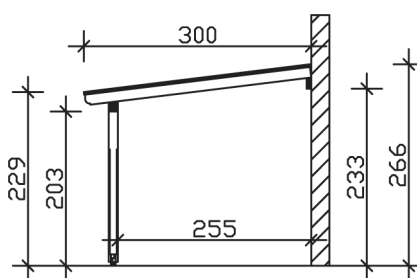

▶ Massive Konstruktion aus hochwertiger Douglasie

648 X 300 cm

Rimini

- ▶ Dacheindeckung Polycarbonat-Doppelstegplatte in klar
- ▶ Verzierte Sparren- und Pfettenenden
- ▶ Pfosten 12 x 12 cm
- ▶ Inklusive Aufschraubstützen

► Datenblatt / Baubeschreibung		Rimini 648 x 300cm
Material		Douglasie
Farbbehandlung		Lasiert in Nussbaum
Pfostenstärke		12 x 12 cm
Breite		648 cm
Tiefe		300 cm
Grundfläche		19,44 m ²
Umbauter Raum		48,11 m ³
Schneelast		2 kN/m ²
Dachfläche		19,44 m ²
Dachneigung		7 °
Material Dacheindeckung		Polycarbonat-Doppelstegplatten 16 mm - klar
Dachstärke		16 mm
Montageart		Wandanbau
Gesamthöhe hinten		266 cm
Gesamthöhe vorne		229 cm
Durchgangshöhe vorne		203 cm
Pfostenabstand Breite		270 cm
Pfostenabstand Tiefe		255 cm

Oberfläche Holz	22,24 m ²
Im Lieferumfang enthalten	Aufschraubstützen, Montagematerial, Aufbauanleitung
Nicht im Lieferumfang enthalten	Dübel für die Wandmontage und Wandanschlussprofil
Verpackung	Paket 1: B 120 cm x L 351 cm x H 31 cm Gewicht 355,000 kg
Artikelnummer	200153-03-20
EAN-Nummer	4018211005918
Lieferhinweis	Für die Anlieferung muss die Zufahrt für 40 t-LKW möglich sein! Die Anlieferung erfolgt frei Bordsteinkante (Festland Deutschland).
Garantie	5 Jahre gemäß unseren Garantiebedingungen

Rimini 648 X 300cm

Ansicht vorne

Ansicht Seite

Grundriss

Rimini 648 X 300cm

Schnitte und Ansichten Maßstab 1:100