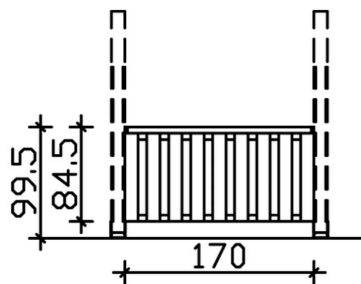

BRÜSTUNG DECKELSCHALUNG

Brüstung für die Front

BRÜSTUNG DECKELSCHALUNG
170 x 84 cm

Gestaltungsbeispiel

- Farbton Nussbaum
- inklusive Befestigungsmaterial

Zubehör

BRÜSTUNG DECKELSCHALUNG 170 X 84 CM, DOUGLASIE, NUSSBAUM

Datenblatt / Baubeschreibung

Material	Douglasie
Farbe	Nussbaum
Farbbehandlung	Lasiert
Größe	170 x 84 cm
Breite	170 cm
Tiefe	13 cm
Höhe	84 cm
Wandart	Deckelschalung
Wandstärke	20 mm
Anzahl Packstücke	1
Verpackungsmaß	Breite: 170 cm, Höhe: 31 cm, Tiefe: 120 cm, 43 kg
Verpackungsgewicht gesamt	43 kg
Garantie	5 Jahre gemäß unseren Garantiebedingungen
Lieferhinweis	Für die Anlieferung muss die Zufahrt für 40 t-LKW möglich sein! Die Anlieferung erfolgt frei Bordsteinkante (Festland Deutschland).
Artikelnummer	209514-03
EAN-Nummer	4018211006021