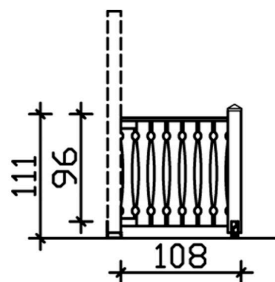

BRÜSTUNG BALKONSCHALUNG

Brüstung aus Balkonschalung

BRÜSTUNG BALKONSCHALUNG
108 x 96 cm

Gestaltungsbeispiel

- Farbton Weiß
- inklusive Befestigungsmaterial

Zubehör

BRÜSTUNG BALKONSCHALUNG 108 X 96 CM, FICHTE, WEISS

Datenblatt / Baubeschreibung

Material	Nordische Fichte
Farbe	Weiß
Farbbehandlung	Lasiert
Größe	108 x 96 cm
Breite	108 cm
Tiefe	8 cm
Höhe	96 cm
Wandstärke	19 mm
Pfostenstärke	12 x 12 cm
Pfostenlänge	108 cm
Pfostenanzahl	1
Anzahl Packstücke	1
Verpackungsmaß	Breite: 100 cm, Höhe: 30 cm, Tiefe: 60 cm, 24 kg
Verpackungsgewicht gesamt	24 kg
Garantie	5 Jahre gemäß unseren Garantiebedingungen
Lieferhinweis	Für die Anlieferung muss die Zufahrt für 40 t-LKW möglich sein! Die Anlieferung erfolgt frei Bordsteinkante (Festland Deutschland).