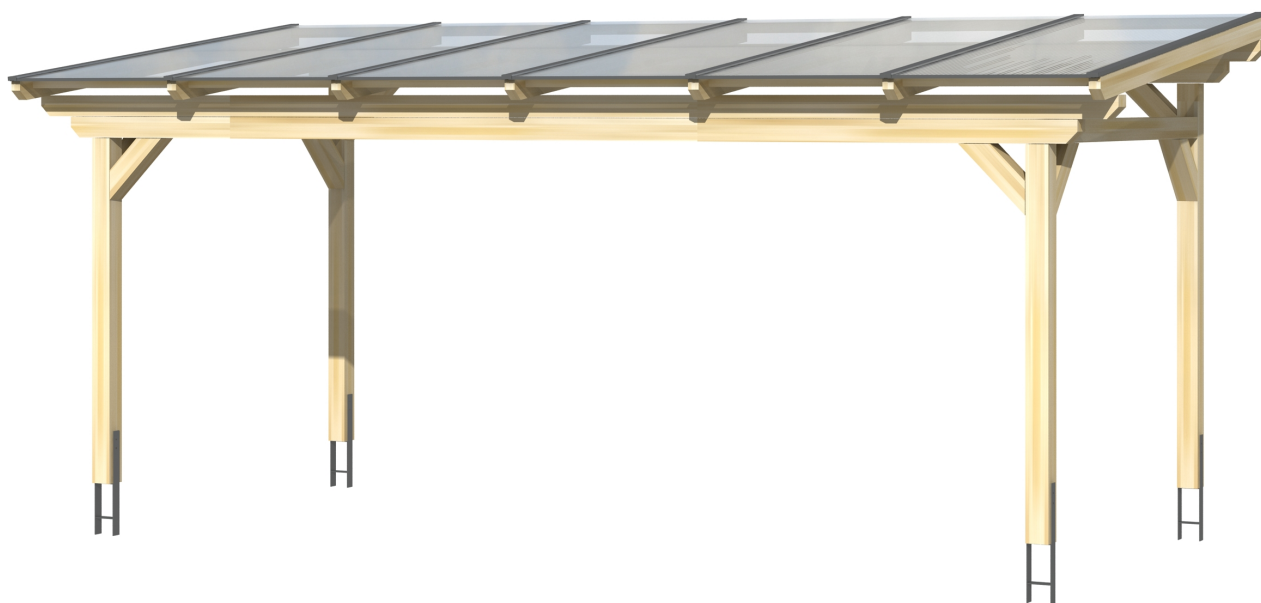

▶ Massive Konstruktion aus hochwertigem Leimholz (BSH-Fichte)

648 X 400 cm

Sanremo

- ▶ Freistehend
- ▶ Dacheindeckung Polycarbonat-Doppelstegplatte in klar
- ▶ Pfosten 12 x 12 cm
- ▶ Inklusive H-Pfostenanker

► Datenblatt / Baubeschreibung		Sanremo 648 x 400cm
Material		Leimholz, Fichte
Farbbehandlung		Unbehandelt
Pfostenstärke		12 x 12 cm
Breite		648 cm
Tiefe		400 cm
Grundfläche		25,92 m ²
Umbauter Raum		68,82 m ³
Schneelast		1,5 kN/m ²
Dachfläche		25,92 m ²
Dachneigung		7 °
Material Dacheindeckung		Polycarbonat-Doppelstegplatten 16 mm - klar
Dachstärke		16 mm
Montageart		Freistehend
Gesamthöhe hinten		290 cm
Gesamthöhe vorne		241 cm
Durchgangshöhe vorne		201 cm
Pfostenabstand Breite		524-552 cm
Pfostenabstand Tiefe		343 cm

Oberfläche Holz	40,59 m ²
Im Lieferumfang enthalten	H-Pfostenanker zum Einbetonieren, Montagematerial, Aufbauanleitung
Verpackung	Paket 1: B 120 cm x L 650 cm x H 55 cm Gewicht 620,000 kg
Artikelnummer	201952-00-20
EAN-Nummer	4018211201952
Lieferhinweis	Für die Anlieferung muss die Zufahrt für 40 t-LKW möglich sein! Die Anlieferung erfolgt frei Bordsteinkante (Festland Deutschland).
Garantie	5 Jahre gemäß unseren Garantiebedingungen

Sanremo 648 X 400cm

Ansicht vorne

Ansicht Seite

Grundriss

Sanremo 648 X 400cm
 Schnitte und Ansichten Maßstab 1:100