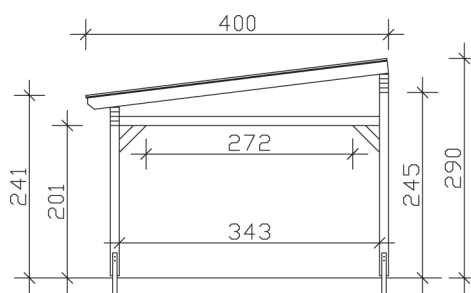

▶ Massive Konstruktion aus hochwertigem Leimholz (BSH-Fichte)

648 X 400 cm

Sanremo

- ▶ Freistehend
- ▶ Dacheindeckung Polycarbonat-Doppelstegplatte in klar
- ▶ Pfosten 12 x 12 cm
- ▶ Inklusive H-Pfostenanker

► Datenblatt / Baubeschreibung		Sanremo 648 x 400cm
Material		Leimholz, Fichte
Farbbehandlung		Unbehandelt
Pfostenstärke		12 x 12 cm
Breite		648 cm
Tiefe		400 cm
Grundfläche		25,92 m ²
Umbauter Raum		68,82 m ³
Schneelast		1,5 kN/m ²
Dachfläche		25,92 m ²
Dachneigung		7 °
Material Dacheindeckung		Polycarbonat-Doppelstegplatten 16 mm - klar
Dachstärke		16 mm
Montageart		Freistehend
Gesamthöhe hinten		290 cm
Gesamthöhe vorne		241 cm
Durchgangshöhe vorne		201 cm
Pfostenabstand Breite		524-552 cm
Pfostenabstand Tiefe		343 cm

Oberfläche Holz	40,59 m ²
Im Lieferumfang enthalten	H-Pfostenanker zum Einbetonieren, Montagematerial, Aufbauanleitung
Verpackung	Paket 1: B 120 cm x L 650 cm x H 55 cm Gewicht 620,000 kg
Artikelnummer	201952-00-20
EAN-Nummer	4018211201952
Lieferhinweis	Für die Anlieferung muss die Zufahrt für 40 t-LKW möglich sein! Die Anlieferung erfolgt frei Bordsteinkante (Festland Deutschland).
Garantie	5 Jahre gemäß unseren Garantiebedingungen

Sanremo 648 X 400cm

Ansicht vorne

Ansicht Seite

Grundriss

Sanremo 648 X 400cm
 Schnitte und Ansichten Maßstab 1:100