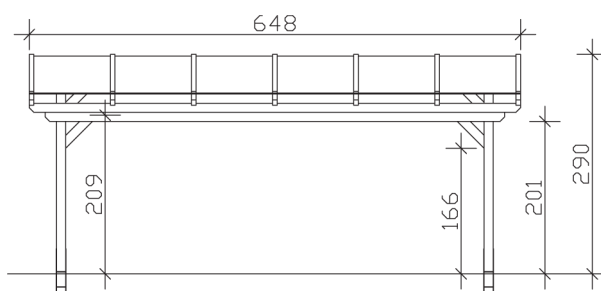

▶ Massive Konstruktion aus hochwertigem Leimholz (BSH-Fichte)

648 X 400 cm

Sanremo

- ▶ Freistehend
- ▶ Dacheindeckung Polycarbonat-Doppelstegplatte in klar
- ▶ Pfosten 12 x 12 cm
- ▶ Inklusive H-Pfostenanker

► Datenblatt / Baubeschreibung		Sanremo 648 x 400cm
Material		Leimholz, Fichte
Farbbehandlung		Unbehandelt
Pfostenstärke		12 x 12 cm
Breite		648 cm
Tiefe		400 cm
Grundfläche		25,92 m ²
Umbauter Raum		68,82 m ³
Schneelast		1,5 kN/m ²
Dachfläche		25,92 m ²
Dachneigung		7 °
Material Dacheindeckung		Polycarbonat-Doppelstegplatten 16 mm - klar
Dachstärke		16 mm
Montageart		Freistehend
Gesamthöhe hinten		290 cm
Gesamthöhe vorne		241 cm
Durchgangshöhe vorne		201 cm
Pfostenabstand Breite		524-552 cm
Pfostenabstand Tiefe		343 cm

Oberfläche Holz	40,59 m ²
Im Lieferumfang enthalten	H-Pfostenanker zum Einbetonieren, Montagematerial, Aufbauanleitung
Verpackung	Paket 1: B 120 cm x L 650 cm x H 55 cm Gewicht 620,000 kg
Artikelnummer	201952-00-20
EAN-Nummer	4018211201952
Lieferhinweis	Für die Anlieferung muss die Zufahrt für 40 t-LKW möglich sein! Die Anlieferung erfolgt frei Bordsteinkante (Festland Deutschland).
Garantie	5 Jahre gemäß unseren Garantiebedingungen

Sanremo 648 X 400cm

Ansicht vorne

Ansicht Seite

Grundriss

Sanremo 648 X 400cm
 Schnitte und Ansichten Maßstab 1:100