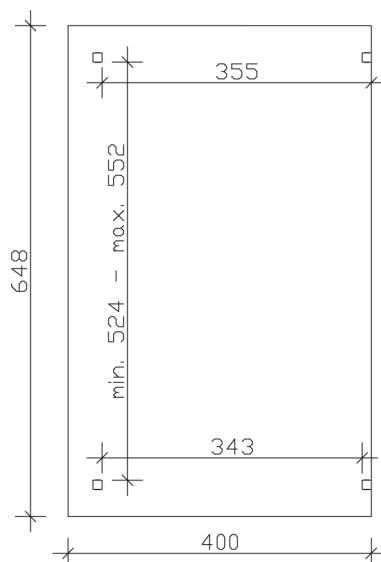

▶ Massive Konstruktion aus hochwertigem Leimholz (BSH-Fichte)

648 X 400 cm

Sanremo

- ▶ Freistehend
- ▶ Dacheindeckung Polycarbonat-Doppelstegplatte in klar
- ▶ Pfosten 12 x 12 cm
- ▶ Inklusive H-Pfostenanker

► Datenblatt / Baubeschreibung		Sanremo 648 x 400cm
Material		Leimholz, Fichte
Farbbehandlung		Unbehandelt
Pfostenstärke		12 x 12 cm
Breite		648 cm
Tiefe		400 cm
Grundfläche		25,92 m ²
Umbauter Raum		68,82 m ³
Schneelast		1,5 kN/m ²
Dachfläche		25,92 m ²
Dachneigung		7 °
Material Dacheindeckung		Polycarbonat-Doppelstegplatten 16 mm - klar
Dachstärke		16 mm
Montageart		Freistehend
Gesamthöhe hinten		290 cm
Gesamthöhe vorne		241 cm
Durchgangshöhe vorne		201 cm
Pfostenabstand Breite		524-552 cm
Pfostenabstand Tiefe		343 cm

Oberfläche Holz	40,59 m ²
Im Lieferumfang enthalten	H-Pfostenanker zum Einbetonieren, Montagematerial, Aufbauanleitung
Verpackung	Paket 1: B 120 cm x L 650 cm x H 55 cm Gewicht 620,000 kg
Artikelnummer	201952-00-20
EAN-Nummer	4018211201952
Lieferhinweis	Für die Anlieferung muss die Zufahrt für 40 t-LKW möglich sein! Die Anlieferung erfolgt frei Bordsteinkante (Festland Deutschland).
Garantie	5 Jahre gemäß unseren Garantiebedingungen

Sanremo 648 X 400cm

Ansicht vorne

Ansicht Seite

Grundriss

Sanremo 648 X 400cm
 Schnitte und Ansichten Maßstab 1:100