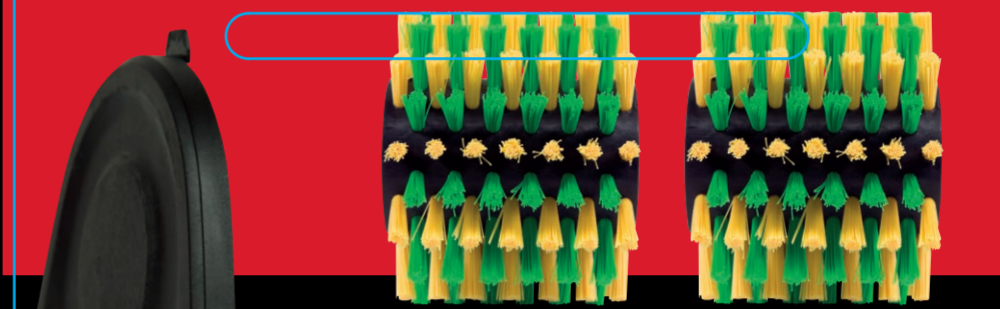

www.einhell.com