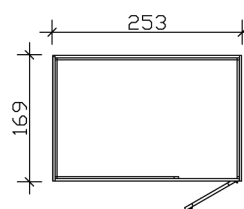

Gartenhaus

GARTENHAUS SYDNEY 2, 253 X 169 CM

Datenblatt / Baubeschreibung

Material	Fassadenplatten
Farbe	Telegrau (RAL 7047)
Farbbehandlung	Die Fassadenplatten sind von außen, der Rahmen allseitig schiefergrau farbbehandelt. Die Dachschalung, die Pfetten sowie die Schnittkanten werden produktionsbedingt unbehandelt geliefert.
Größe	253 x 169 cm
Aufstellbreite (Sockelmaß)	253 cm
Aufstelltiefe (Sockelmaß)	169 cm
Außenbreite inkl. Dachüberstand	253 cm
Außentiefe inkl. Dachüberstand	169 cm
Firsthöhe	223 cm
Seitenwandhöhe	223 cm
Gesamthöhe vorne	223 cm
Gesamthöhe hinten	223 cm
Wandart	Holzrahmenkonstruktion
Wandstärke	10 mm
Eckverbindung	Holzrahmenkonstruktion
Anzahl Räume	1

GARTENHAUS SYDNEY 2

253 x 169 cm

Grundriss

Schnitt

GARTENHAUS SYDNEY 2

253 x 169 cm
Schnitte und Ansichten Maßstab 1:100

Ansicht Vorne

Ansicht Links

GARTENHAUS SYDNEY 2

253 x 169 cm
Schnitte und Ansichten Maßstab 1:100

Ansicht Rechts

Ansicht Hinten

GARTENHAUS SYDNEY 2
253 x 169 cm
Schnitte und Ansichten Maßstab 1:100