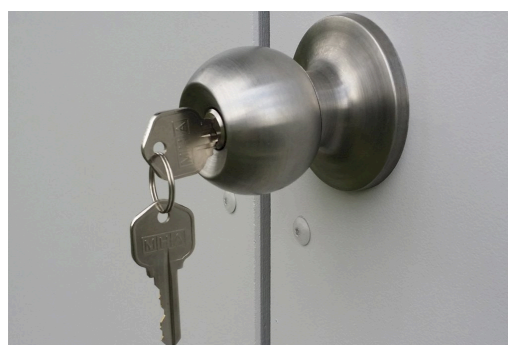

GARTENHAUS SYDNEY 2

Farblich behandelte Fassadenplatten

GARTENHAUS SYDNEY 2
253 x 169 cm

Gestaltungsbeispiel

- Platten zugeschnitten und vorgebohrt
- Grundfarbe Telegrau
- Montage auf Holzrahmenkonstruktion
- Fensterelemente mit Doppelstegplatten in bronze

Dachform	Flachdach
Dachaufbau	19 mm Profilschalung mit Nut und Feder
Material Dacheindeckung	KSK-M Dachbahn
Farbe Dach	Silbergrau
Dachstärke	19 mm
Dachfläche	4.28 m ²
Dachneigung	nach hinten
Gefälle	2 °
Dachüberstand vorne	0 cm
Dachüberstand hinten	4 cm
Dachüberstand links	0 cm
Dachüberstand rechts	0 cm
Fußboden	Optional erhältlich
Grundfläche	4.28 m ²
Umbauter Raum	9.53 m ³
Schneelast (sk)	0.85 kN/m ²
Windstaudruck q	0.65 kN/m ²
Türen	1x Einzeltür, geschlossen, 74 x 184 cm, Türknauf mit Schließzylinder und 2 Schlüsseln
Türanschlag	Anschlag rechts
Fenster	3x Fensterelement, feststehend, 10 mm Polycarbonat-Doppelstegplatte, bronze
Anzahl Packstücke	1
Verpackungsmaß	Breite: 260 cm, Höhe: 50 cm, Tiefe: 120 cm, 450 kg
Verpackungsgewicht gesamt	450 kg
nicht im Lieferumfang enthalten	Fußboden, Grundlager, Beton, Verankerung Grundlager mit Untergrund (Fundament)
Garantie	5 Jahre gemäß unseren Garantiebedingungen
Lieferhinweis	Für die Anlieferung muss die Zufahrt für 40 t-LKW möglich sein! Die Anlieferung erfolgt frei Bordsteinkante (Festland Deutschland).
Artikelnummer	560110
EAN-Nummer	4018211560110