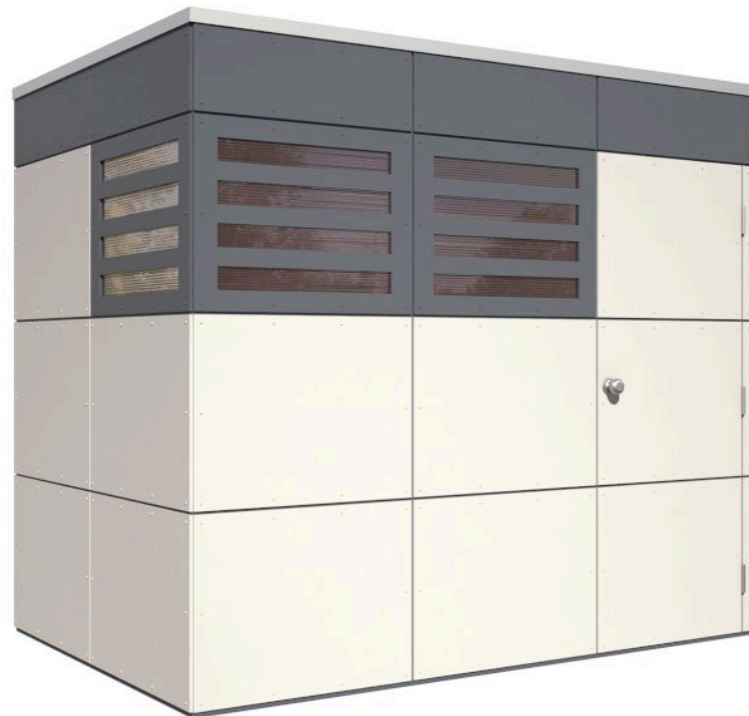

GARTENHAUS SYDNEY 2

Farblich behandelte Fassadenplatten

GARTENHAUS SYDNEY 2
253 x 169 cm

Gestaltungsbeispiel

- Platten zugeschnitten und vorgebohrt
- Grundfarbe Telegrau
- Montage auf Holzrahmenkonstruktion
- Fensterelemente mit Doppelstegplatten in bronze

Gartenhaus

GARTENHAUS SYDNEY 2, 253 X 169 CM

Datenblatt / Baubeschreibung

Material	Fassadenplatten
Farbe	Telegrau (RAL 7047)
Farbbehandlung	Die Fassadenplatten sind von außen, der Rahmen allseitig schiefergrau farbbehandelt. Die Dachschalung, die Pfetten sowie die Schnittkanten werden produktionsbedingt unbehandelt geliefert.
Größe	253 x 169 cm
Aufstellbreite (Sockelmaß)	253 cm
Aufstelltiefe (Sockelmaß)	169 cm
Außenbreite inkl. Dachüberstand	253 cm
Außentiefe inkl. Dachüberstand	169 cm
Firsthöhe	223 cm
Seitenwandhöhe	223 cm
Gesamthöhe vorne	223 cm
Gesamthöhe hinten	223 cm
Wandart	Holzrahmenkonstruktion
Wandstärke	10 mm
Eckverbindung	Holzrahmenkonstruktion
Anzahl Räume	1