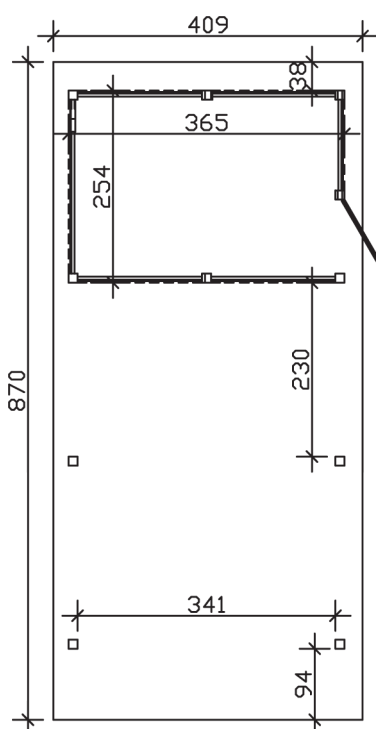

▶ Flachdach-Carport

409 X 870 cm

## Carport Wendland schwarze Blende

- ▶ Massive Konstruktion aus hochwertigem Leimholz (BSH-Fichte)
- ▶ Farblich behandelt in weiß
- ▶ Aluminium-Dachplatten
- ▶ Pfosten 12 x 12 cm

► Datenblatt / Baubeschreibung		Carport Wendland schwarze Blende
Material		Leimholz, Fichte
Farbbehandlung		Lasiert in Weiß
Pfostenstärke		12 x 12 cm
Breite		409 cm
Tiefe		870 cm
Grundfläche		35,58 m <sup>2</sup>
Umbauter Raum		84,87 m <sup>3</sup>
Breite Sockelmaß		365 cm
Tiefe Sockelmaß		738 cm
Durchfahrtshöhe vorne		210 cm
Durchfahrtshöhe hinten		193 cm
Durchfahrtsbreite		341 cm
Firsthöhe		247 cm
Traufenhöhe		230 cm
Schneelast		1,25 kN/m <sup>2</sup>
Dachform		Flachdach
Dachfläche		30,75 m <sup>2</sup>
Dachneigung		1,2 °

<b>Dachstärke</b>	0,5 mm
<b>Wasserablauf</b>	nach hinten
<b>Pfostenabstand Tiefe</b>	230 cm
<b>Pfostenanzahl</b>	11
<b>Oberfläche Holz</b>	158,14 m <sup>2</sup>
<b>Im Lieferumfang enthalten</b>	H-Pfostenanker zum Einbetonieren, Montagematerial, Aufbauanleitung
<b>Anzahl Packstücke</b>	2
<b>Gesamt-Gewicht</b>	1306 kg
<b>Verpackung</b>	Paket 1: B 120 cm x L 380 cm x H 85 cm Gewicht 880 kg Paket 2: B 120 cm x L 260 cm x H 60 cm Gewicht 426 kg
<b>Artikelnummer</b>	244409-11-51
<b>EAN-Nummer</b>	4018211024148
<b>Lieferhinweis</b>	Für die Anlieferung muss die Zufahrt für 40 t-LKW möglich sein! Die Anlieferung erfolgt frei Bordsteinkante (Festland Deutschland).
<b>Garantie</b>	5 Jahre gemäß unseren Garantiebedingungen

### Carport Wendland schwarze Blende

Schnitte und Ansichten Maßstab 1:100