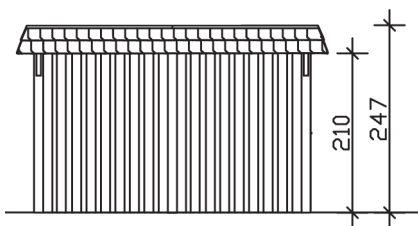

▶ Flachdach-Carport

409 X 870 cm

## Carport Wendland schwarze Blende

- ▶ Massive Konstruktion aus hochwertigem Leimholz (BSH-Fichte)
- ▶ Farblich behandelt in weiß
- ▶ Aluminium-Dachplatten
- ▶ Pfosten 12 x 12 cm

► Datenblatt / Baubeschreibung		Carport Wendland schwarze Blende
Material		Leimholz, Fichte
Farbbehandlung		Lasiert in Weiß
Pfostenstärke		12 x 12 cm
Breite		409 cm
Tiefe		870 cm
Grundfläche		35,58 m <sup>2</sup>
Umbauter Raum		84,87 m <sup>3</sup>
Breite Sockelmaß		365 cm
Tiefe Sockelmaß		738 cm
Durchfahrtshöhe vorne		210 cm
Durchfahrtshöhe hinten		193 cm
Durchfahrtsbreite		341 cm
Firsthöhe		247 cm
Traufenhöhe		230 cm
Schneelast		1,25 kN/m <sup>2</sup>
Dachform		Flachdach
Dachfläche		30,75 m <sup>2</sup>
Dachneigung		1,2 °

<b>Dachstärke</b>	0,5 mm
<b>Wasserablauf</b>	nach hinten
<b>Pfostenabstand Tiefe</b>	230 cm
<b>Pfostenanzahl</b>	11
<b>Oberfläche Holz</b>	158,14 m <sup>2</sup>
<b>Im Lieferumfang enthalten</b>	H-Pfostenanker zum Einbetonieren, Montagematerial, Aufbauanleitung
<b>Anzahl Packstücke</b>	2
<b>Gesamt-Gewicht</b>	1306 kg
<b>Verpackung</b>	Paket 1: B 120 cm x L 380 cm x H 85 cm Gewicht 880 kg Paket 2: B 120 cm x L 260 cm x H 60 cm Gewicht 426 kg
<b>Artikelnummer</b>	244409-11-51
<b>EAN-Nummer</b>	4018211024148
<b>Lieferhinweis</b>	Für die Anlieferung muss die Zufahrt für 40 t-LKW möglich sein! Die Anlieferung erfolgt frei Bordsteinkante (Festland Deutschland).
<b>Garantie</b>	5 Jahre gemäß unseren Garantiebedingungen

## Carport Wendland schwarze Blende

Ansicht vorne

Ansicht Seite

Grundriss