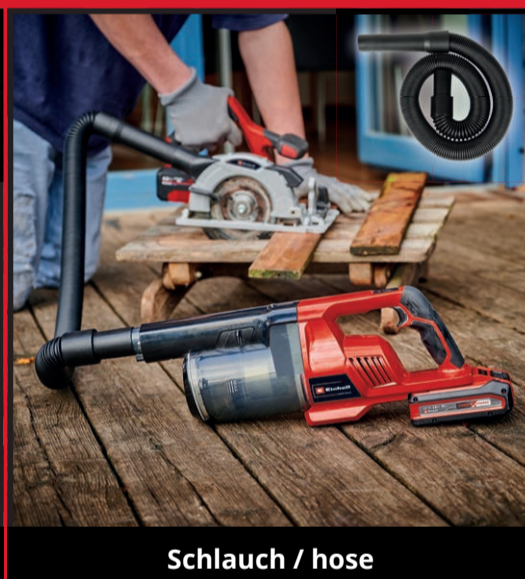

Schlauch / hose

36 mm

i Schlauchendstück kompatibel mit 36 mm
Düsen der Einhell Nass-Trocken Sauger
hose-end compatible with 36 mm Einhell
wet/dry VAC nozzles

www.einhell.com

D ZUBEHÖRSET MIT SCHLAUCH
GB ACCESSORY SET WITH HOSE