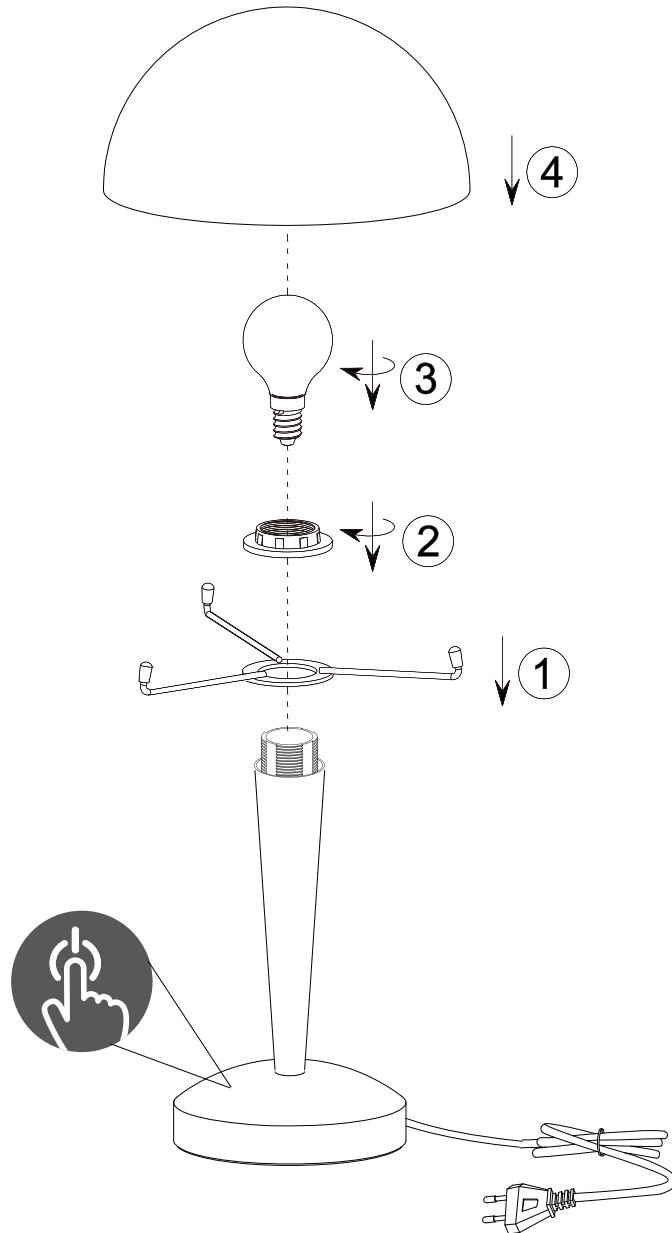

(SR) UPOZORENJE!

Prije početka montaže, pažljivo pročitajte sigurnosne upute!

(UK) ПОПЕРЕДЖЕННЯ!

Перед розбиранням, будь ласка, уважно прочитайте інструкції з техніки безпеки!

230V~50Hz, 1 x E14 max.40W

reality-leuchten.de/
R59561107