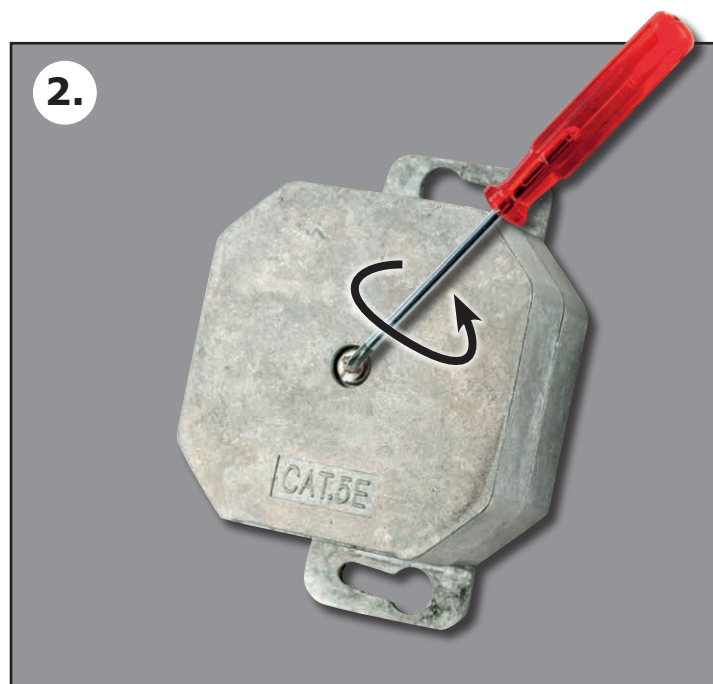

1

2

3

4

5

	D	GB	F	I	E	NL	CZ	SK	SLO	TR	RUS
1	Montagedose	Installation box	Boîtier d'installation	Presa di montaggio	Caja de montaje	Montagedoos	montážní krabice	Elektroinštaláčna škafuľa	Montažna doza	Montaj kutusu	Монтажная коробка
2	Abschirmdeckel	Shielding cover	Couvercle de protection	Coperchio schermato	Tapa protectora	Afschermdeksel	ochranné víko	Tieniacy kryt	Oklopni pokrov	Koruyucu kapak	Экранирующая крышка
3	Abdeckplatte	Cover plate	Plaque couvercle	Piastra di copertura	Placa de cobertura	Afdekplaat	krycí deska	Krycia doska	Pokrivna plošča	Kapak plakası	Защитная пластина
4	Abdeckrahmen	Cover frame	Cadre couvercle	Cornice di copertura	Bastidor de cobertura	Afdekframe	krycí rám	Krycí rám	Pokrivni okvir	Kapak çerçevesi	Монтажная рамка
5	Aufputzkasten (optional)	Surface-mounted box (optional)	Boîtier en saillie (en option)	Scatola sopraintonaco (facoltativa)	Caja ornamental (opcional)	Opbouwdoos (optioneel)	nástěnná krabice (volitelně)	Elektroinštaláčna škafuľa na omietku (alternatívne)	Nadometni okvir (izbirno)	Siva üstü kutu (isteğe bağılı)	Наружный футляр (по дополнительному заказу)

1.

2.

PIN	T568A (STANDARD)	T568B (CROSSOVER)
1	Weiß-Grün / White-Green 	Weiß-Orange / White-Orange 
2	Grün / Green 	Orange / Orange 
3	Weiß-Orange / White-Orange 	Weiß-Grün / White-Green 
4	Blau / Blue 	Blau / Blue 
5	Weiß-Blau / White-Blue 	Weiß-Blau / White-Blue 
6	Orange / Orange 	Grün / Green 
7	Weiß-Braun / White-Brown 	Weiß-Braun / White-Brown 
8	Braun / Brown 	Braun / Brown 