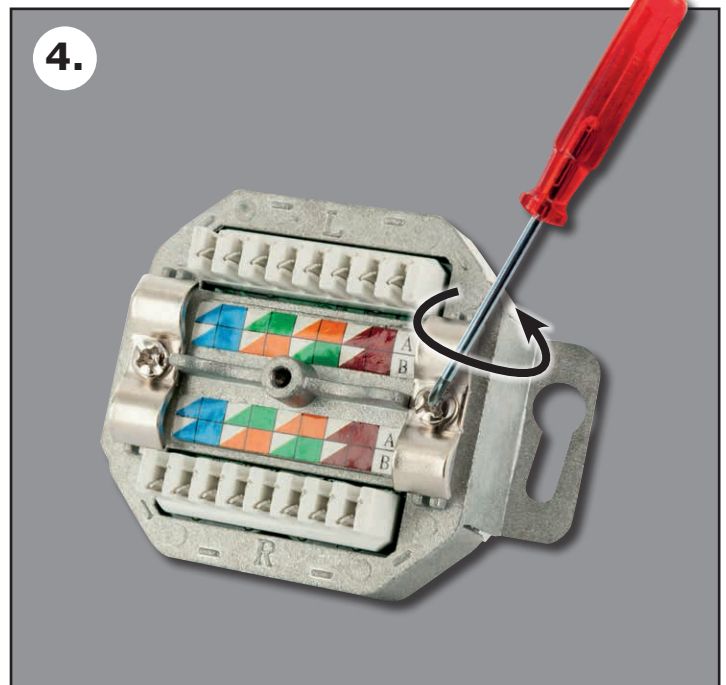

1

2

3

4

5

	D	GB	F	I	E	NL	CZ	SK	SLO	TR	RUS
1	Montagedose	Installation box	Boîtier d'installation	Presa di montaggio	Caja de montaje	Montagedoos	montážní krabice	Elektroinštaláčna škafuľa	Montažna doza	Montaj kutusu	Монтажная коробка
2	Abschirmdeckel	Shielding cover	Couvercle de protection	Coperchio schermato	Tapa protectora	Afschermdeksel	ochranné víko	Tieniacy kryt	Oklopni pokrov	Koruyucu kapak	Экранирующая крышка
3	Abdeckplatte	Cover plate	Plaque couvercle	Piastra di copertura	Placa de cobertura	Afdekplaat	krycí deska	Krycia doska	Pokrivna plošča	Kapak plakası	Защитная пластина
4	Abdeckrahmen	Cover frame	Cadre couvercle	Cornice di copertura	Bastidor de cobertura	Afdekframe	krycí rám	Krycí rám	Pokrivni okvir	Kapak çerçevesi	Монтажная рамка
5	Aufputzkasten (optional)	Surface-mounted box (optional)	Boîtier en saillie (en option)	Scatola sopraintonaco (facoltativa)	Caja ornamental (opcional)	Opbouwdoos (optioneel)	nástěnná krabice (volitelně)	Elektroinštaláčna škafuľa na omietku (alternatívne)	Nadometni okvir (izbirno)	Siva üstü kutu (isteğe bağılı)	Наружный футляр (по дополнительному заказу)

1.

2.

PIN	T568A (STANDARD)	T568B (CROSSOVER)
1	Weiß-Grün / White-Green 	Weiß-Orange / White-Orange 
2	Grün / Green 	Orange / Orange 
3	Weiß-Orange / White-Orange 	Weiß-Grün / White-Green 
4	Blau / Blue 	Blau / Blue 
5	Weiß-Blau / White-Blue 	Weiß-Blau / White-Blue 
6	Orange / Orange 	Grün / Green 
7	Weiß-Braun / White-Brown 	Weiß-Braun / White-Brown 
8	Braun / Brown 	Braun / Brown 