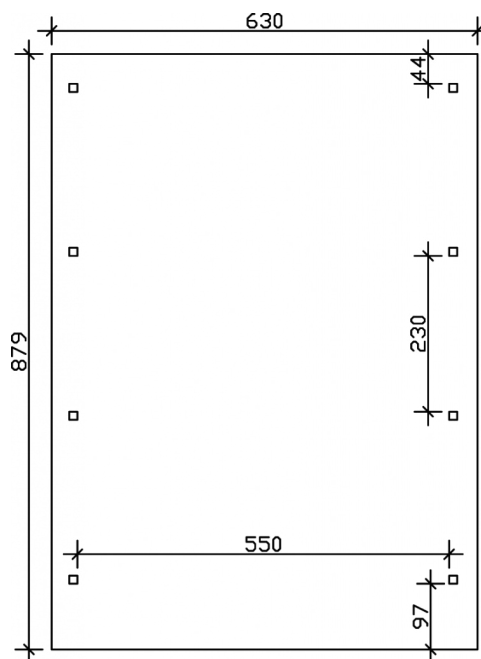

CARPORT WENDLAND ROTE BLENDE

Flachdach-Carport

CARPORT WENDLAND ROTE BLENDE
630 x 879 cm

Gestaltungsbeispiel

- Massive Konstruktion aus hochwertigem Leimholz (BSH-Fichte)
- Farblich behandelt in nussbaum
- Dachschalung mit EPDM-Folie
- Pfosten 12x12cm

Carport

CARPORT WENDLAND 630 X 879 CM MIT EPDM-DACH, ROTE BLENDE, NUSSBAUM

Datenblatt / Baubeschreibung

Material	Leimholz, Fichte
Farbe	Nussbaum
Farbbehandlung	Lasiert
Größe	630 x 879 cm
Aufstellbreite (Sockelmaß)	574 cm
Aufstelltiefe (Sockelmaß)	738 cm
Außenbreite inkl. Dachüberstand	630 cm
Außentiefe inkl. Dachüberstand	879 cm
Firsthöhe	253 cm
Traufenhöhe	236 cm
Gesamthöhe vorne	253 cm
Gesamthöhe hinten	236 cm
Dachform	Flachdach
Material Dacheindeckung	Dachschalung mit EPDM-Folie
Farbe Dach	Schwarz
Dachstärke	20 mm

Dachfläche	49.64 m ²
Dachblende	Walmdachblende in Schieferoptik
Dachneigung	nach hinten
Gefälle	1.2 °
Dachüberstand vorne	97 cm
Dachüberstand hinten	44 cm
Dachüberstand links	28 cm
Dachüberstand rechts	28 cm
Grundfläche	55.38 m ²
Umbauter Raum	135.4 m ³
Durchfahrtsbreite	550 cm
Durchfahrtshöhe vorne	216 cm
Durchfahrtshöhe hinten	199 cm
Pfostenstärke	12 x 12 cm
Pfostenlänge	220 cm
Pfostenabstand Breite	550 cm
Pfostenabstand Tiefe	230 cm
Pfostenanzahl	8
Verankerung	H-Pfostenanker zum Einbetonieren
Schneelast (sk)	1.25 kN/m ²
Windstaudruck q	0.95 kN/m ²
Montageart	Freistehend
Anzahl Packstücke	2
Verpackungsmaß	Breite: 610 cm, Höhe: 87 cm, Tiefe: 120 cm, 1662 kg Breite: 50 cm, Höhe: 60 cm, Tiefe: 50 cm, 98 kg
Verpackungsgewicht gesamt	1760 kg
nicht im Lieferumfang enthalten	Beton
Garantie	5 Jahre gemäß unseren Garantiebedingungen
Lieferhinweis	Für die Anlieferung muss die Zufahrt für 40 t-LKW möglich sein! Die Anlieferung erfolgt frei Bordsteinkante (Festland Deutschland).
Artikelnummer	244614-03-35
EAN-Nummer	4018211026173

CARPORT WENDLAND ROTE BLENDE

630 x 879 cm

Grundriss

Schnitt

CARPORT WENDLAND ROTE BLENDE
 630 x 879 cm
 Schnitte und Ansichten Maßstab 1:100

Ansicht Vorne