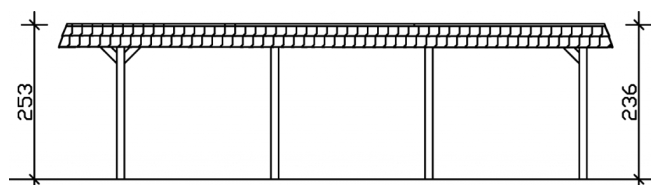

CARPORT WENDLAND ROTE BLENDE

Flachdach-Carport

CARPORT WENDLAND ROTE BLENDE
630 x 879 cm

Gestaltungsbeispiel

- Massive Konstruktion aus hochwertigem Leimholz (BSH-Fichte)
- Farblich behandelt in nussbaum
- Dachschalung mit EPDM-Folie
- Pfosten 12x12cm

Carport

CARPORT WENDLAND 630 X 879 CM MIT EPDM-DACH, ROTE BLENDE, NUSSBAUM

Datenblatt / Baubeschreibung

Material	Leimholz, Fichte
Farbe	Nussbaum
Farbbehandlung	Lasiert
Größe	630 x 879 cm
Aufstellbreite (Sockelmaß)	574 cm
Aufstelltiefe (Sockelmaß)	738 cm
Außenbreite inkl. Dachüberstand	630 cm
Außentiefe inkl. Dachüberstand	879 cm
Firsthöhe	253 cm
Traufenhöhe	236 cm
Gesamthöhe vorne	253 cm
Gesamthöhe hinten	236 cm
Dachform	Flachdach
Material Dacheindeckung	Dachschalung mit EPDM-Folie
Farbe Dach	Schwarz
Dachstärke	20 mm

Dachfläche	49.64 m ²
Dachblende	Walmdachblende in Schieferoptik
Dachneigung	nach hinten
Gefälle	1.2 °
Dachüberstand vorne	97 cm
Dachüberstand hinten	44 cm
Dachüberstand links	28 cm
Dachüberstand rechts	28 cm
Grundfläche	55.38 m ²
Umbauter Raum	135.4 m ³
Durchfahrtsbreite	550 cm
Durchfahrtshöhe vorne	216 cm
Durchfahrtshöhe hinten	199 cm
Pfostenstärke	12 x 12 cm
Pfostenlänge	220 cm
Pfostenabstand Breite	550 cm
Pfostenabstand Tiefe	230 cm
Pfostenanzahl	8
Verankerung	H-Pfostenanker zum Einbetonieren
Schneelast (sk)	1.25 kN/m ²
Windstaudruck q	0.95 kN/m ²
Montageart	Freistehend
Anzahl Packstücke	2
Verpackungsmaß	Breite: 610 cm, Höhe: 87 cm, Tiefe: 120 cm, 1662 kg Breite: 50 cm, Höhe: 60 cm, Tiefe: 50 cm, 98 kg
Verpackungsgewicht gesamt	1760 kg
nicht im Lieferumfang enthalten	Beton
Garantie	5 Jahre gemäß unseren Garantiebedingungen
Lieferhinweis	Für die Anlieferung muss die Zufahrt für 40 t-LKW möglich sein! Die Anlieferung erfolgt frei Bordsteinkante (Festland Deutschland).
Artikelnummer	244614-03-35
EAN-Nummer	4018211026173

CARPORT WENDLAND ROTE BLENDE

630 x 879 cm

Grundriss

Schnitt

CARPORT WENDLAND ROTE BLENDE
 630 x 879 cm
 Schnitte und Ansichten Maßstab 1:100

Ansicht Vorne