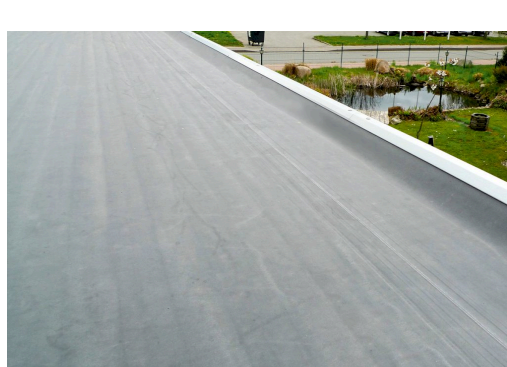

CARPORT WENDLAND ROTE BLENDE

Flachdach-Carport

CARPORT WENDLAND ROTE BLENDE
630 x 879 cm

Gestaltungsbeispiel

- Massive Konstruktion aus hochwertigem Leimholz (BSH-Fichte)
- Farblich behandelt in nussbaum
- Dachschalung mit EPDM-Folie
- Pfosten 12x12cm

Carport

CARPORT WENDLAND 630 X 879 CM MIT EPDM-DACH, ROTE BLENDE, NUSSBAUM

Datenblatt / Baubeschreibung

Material	Leimholz, Fichte
Farbe	Nussbaum
Farbbehandlung	Lasiert
Größe	630 x 879 cm
Aufstellbreite (Sockelmaß)	574 cm
Aufstelltiefe (Sockelmaß)	738 cm
Außenbreite inkl. Dachüberstand	630 cm
Außentiefe inkl. Dachüberstand	879 cm
Firsthöhe	253 cm
Traufenhöhe	236 cm
Gesamthöhe vorne	253 cm
Gesamthöhe hinten	236 cm
Dachform	Flachdach
Material Dacheindeckung	Dachschalung mit EPDM-Folie
Farbe Dach	Schwarz
Dachstärke	20 mm

Dachfläche	49.64 m ²
Dachblende	Walmdachblende in Schieferoptik
Dachneigung	nach hinten
Gefälle	1.2 °
Dachüberstand vorne	97 cm
Dachüberstand hinten	44 cm
Dachüberstand links	28 cm
Dachüberstand rechts	28 cm
Grundfläche	55.38 m ²
Umbauter Raum	135.4 m ³
Durchfahrtsbreite	550 cm
Durchfahrtshöhe vorne	216 cm
Durchfahrtshöhe hinten	199 cm
Pfostenstärke	12 x 12 cm
Pfostenlänge	220 cm
Pfostenabstand Breite	550 cm
Pfostenabstand Tiefe	230 cm
Pfostenanzahl	8
Verankerung	H-Pfostenanker zum Einbetonieren
Schneelast (sk)	1.25 kN/m ²
Windstaudruck q	0.95 kN/m ²
Montageart	Freistehend
Anzahl Packstücke	2
Verpackungsmaß	Breite: 610 cm, Höhe: 87 cm, Tiefe: 120 cm, 1662 kg Breite: 50 cm, Höhe: 60 cm, Tiefe: 50 cm, 98 kg
Verpackungsgewicht gesamt	1760 kg
nicht im Lieferumfang enthalten	Beton
Garantie	5 Jahre gemäß unseren Garantiebedingungen
Lieferhinweis	Für die Anlieferung muss die Zufahrt für 40 t-LKW möglich sein! Die Anlieferung erfolgt frei Bordsteinkante (Festland Deutschland).
Artikelnummer	244614-03-35
EAN-Nummer	4018211026173

CARPORT WENDLAND ROTE BLENDE

630 x 879 cm

Grundriss

Schnitt

CARPORT WENDLAND ROTE BLENDE
 630 x 879 cm
 Schnitte und Ansichten Maßstab 1:100

Ansicht Vorne