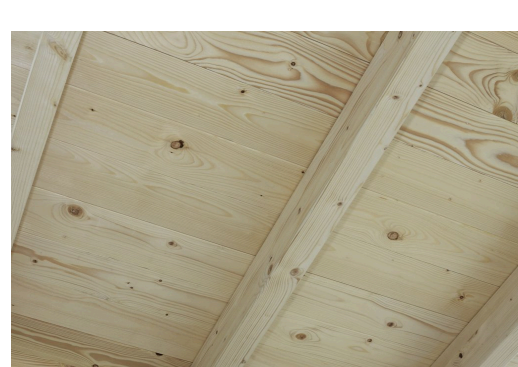

CARPORT WENDLAND ROTE BLENDE

Flachdach-Carport

CARPORT WENDLAND ROTE BLENDE
630 x 879 cm

Gestaltungsbeispiel

- Massive Konstruktion aus hochwertigem Leimholz (BSH-Fichte)
- Farblich behandelt in nussbaum
- Dachschalung mit EPDM-Folie
- Pfosten 12x12cm

Carport

CARPORT WENDLAND 630 X 879 CM MIT EPDM-DACH, ROTE BLENDE, NUSSBAUM

Datenblatt / Baubeschreibung

Material	Leimholz, Fichte
Farbe	Nussbaum
Farbbehandlung	Lasiert
Größe	630 x 879 cm
Aufstellbreite (Sockelmaß)	574 cm
Aufstelltiefe (Sockelmaß)	738 cm
Außenbreite inkl. Dachüberstand	630 cm
Außentiefe inkl. Dachüberstand	879 cm
Firsthöhe	253 cm
Traufenhöhe	236 cm
Gesamthöhe vorne	253 cm
Gesamthöhe hinten	236 cm
Dachform	Flachdach
Material Dacheindeckung	Dachschalung mit EPDM-Folie
Farbe Dach	Schwarz
Dachstärke	20 mm

Dachfläche	49.64 m ²
Dachblende	Walmdachblende in Schieferoptik
Dachneigung	nach hinten
Gefälle	1.2 °
Dachüberstand vorne	97 cm
Dachüberstand hinten	44 cm
Dachüberstand links	28 cm
Dachüberstand rechts	28 cm
Grundfläche	55.38 m ²
Umbauter Raum	135.4 m ³
Durchfahrtsbreite	550 cm
Durchfahrtshöhe vorne	216 cm
Durchfahrtshöhe hinten	199 cm
Pfostenstärke	12 x 12 cm
Pfostenlänge	220 cm
Pfostenabstand Breite	550 cm
Pfostenabstand Tiefe	230 cm
Pfostenanzahl	8
Verankerung	H-Pfostenanker zum Einbetonieren
Schneelast (sk)	1.25 kN/m ²
Windstaudruck q	0.95 kN/m ²
Montageart	Freistehend
Anzahl Packstücke	2
Verpackungsmaß	Breite: 610 cm, Höhe: 87 cm, Tiefe: 120 cm, 1662 kg Breite: 50 cm, Höhe: 60 cm, Tiefe: 50 cm, 98 kg
Verpackungsgewicht gesamt	1760 kg
nicht im Lieferumfang enthalten	Beton
Garantie	5 Jahre gemäß unseren Garantiebedingungen
Lieferhinweis	Für die Anlieferung muss die Zufahrt für 40 t-LKW möglich sein! Die Anlieferung erfolgt frei Bordsteinkante (Festland Deutschland).
Artikelnummer	244614-03-35
EAN-Nummer	4018211026173

CARPORT WENDLAND ROTE BLENDE

630 x 879 cm

Grundriss

Schnitt

CARPORT WENDLAND ROTE BLENDE
 630 x 879 cm
 Schnitte und Ansichten Maßstab 1:100

Ansicht Vorne