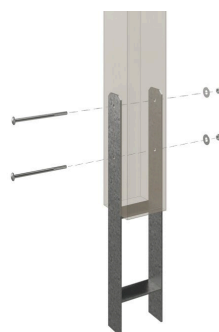

# CARPORT SPREEWALD SCHWARZE BLENDE

Flachdach-Carport

CARPORT SPREEWALD SCHWARZE  
BLENDE  
585 x 893 cm

Gestaltungsbeispiel

- Konstruktion aus imprägniertem Nadelholz
- Farblich behandelt in nussbaum
- Aluminium-Dachplatten
- Pfosten 11,5x11,5cm

Carport

## CARPORT SPREEWALD 585 X 893 CM MIT ALUMINIUMDACH, SCHWARZE BLENDE, NUSSBAUM

### Datenblatt / Baubeschreibung

Material	Nadelholz
Farbe	Nussbaum
Farbbehandlung	Lasiert
Größe	585 x 893 cm
Aufstellbreite (Sockelmaß)	553 cm
Aufstelltiefe (Sockelmaß)	773 cm
Außenbreite inkl. Dachüberstand	585 cm
Außentiefe inkl. Dachüberstand	893 cm
Firsthöhe	250 cm
Traufenhöhe	232 cm
Gesamthöhe vorne	250 cm
Gesamthöhe hinten	232 cm
Dachform	Flachdach
Material Dacheindeckung	Aluminium-Dachplatten mit Trapezprofil
Farbe Dach	Aluminium
Dachstärke	0,5 mm