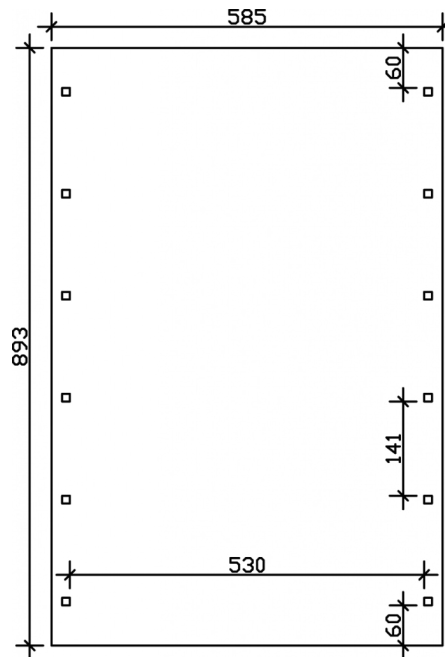

### Datenblatt / Baubeschreibung

Material	Nadelholz
Farbe	Nussbaum
Farbbehandlung	Lasiert
Größe	585 x 893 cm
Aufstellbreite (Sockelmaß)	553 cm
Aufstelltiefe (Sockelmaß)	773 cm
Außenbreite inkl. Dachüberstand	585 cm
Außentiefe inkl. Dachüberstand	893 cm
Firsthöhe	250 cm
Traufenhöhe	232 cm
Gesamthöhe vorne	250 cm
Gesamthöhe hinten	232 cm
Dachform	Flachdach
Material Dacheindeckung	Aluminium-Dachplatten mit Trapezprofil
Farbe Dach	Aluminium
Dachstärke	0,5 mm

Dachfläche	<b>46.91 m<sup>2</sup></b>
Dachblende	<b>Walmdachblende in Schieferoptik</b>
Dachneigung	<b>nach hinten</b>
Gefälle	<b>1.2 °</b>
Dachüberstand vorne	<b>60 cm</b>
Dachüberstand hinten	<b>60 cm</b>
Dachüberstand links	<b>16 cm</b>
Dachüberstand rechts	<b>16 cm</b>
Grundfläche	<b>52.24 m<sup>2</sup></b>
Umbauter Raum	<b>125.9 m<sup>3</sup></b>
Durchfahrtsbreite	<b>530 cm</b>
Durchfahrtshöhe vorne	<b>215 cm</b>
Durchfahrtshöhe hinten	<b>197 cm</b>
Pfostenstärke	<b>11,5 x 11,5 cm</b>
Pfostenlänge	<b>220 cm</b>
Pfostenabstand Breite	<b>530 cm</b>
Pfostenabstand Tiefe	<b>141 cm</b>
Pfostenanzahl	<b>12</b>
Verankerung	<b>H-Pfostenanker zum Einbetonieren</b>
Schneelast (sk)	<b>1.25 kN/m<sup>2</sup></b>
Windstaudruck q	<b>0.95 kN/m<sup>2</sup></b>
Montageart	<b>Freistehend</b>
Anzahl Packstücke	<b>1</b>
Verpackungsmaß	<b>Breite: 560 cm, Höhe: 60 cm, Tiefe: 120 cm, 1124 kg</b>
Verpackungsgewicht gesamt	<b>1124 kg</b>
nicht im Lieferumfang enthalten	<b>Beton</b>
Garantie	<b>5 Jahre gemäß unseren Garantiebedingungen</b>
Lieferhinweis	<b>Für die Anlieferung muss die Zufahrt für 40 t-LKW möglich sein! Die Anlieferung erfolgt frei Bordsteinkante (Festland Deutschland).</b>
Artikelnummer	<b>313907-03-50</b>
EAN-Nummer	<b>4018211009725</b>

### 585 x 893 cm

Grundriss

Schnitt

# CARPORT SPREEWALD SCHWARZE BLENDE

585 x 893 cm  
Schnitte und Ansichten Maßstab 1:100

Ansicht Vorne