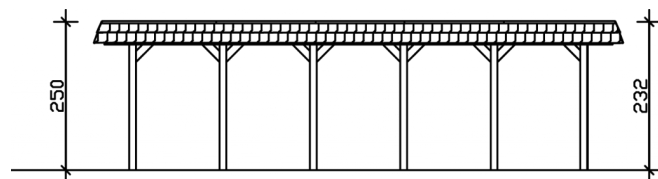

# CARPORT SPREEWALD SCHWARZE BLENDE

Flachdach-Carport

CARPORT SPREEWALD SCHWARZE  
BLENDE  
585 x 893 cm

Gestaltungsbeispiel

- Konstruktion aus imprägniertem Nadelholz
- Farblich behandelt in nussbaum
- Aluminium-Dachplatten
- Pfosten 11,5x11,5cm

### Datenblatt / Baubeschreibung

Material	Nadelholz
Farbe	Nussbaum
Farbbehandlung	Lasiert
Größe	585 x 893 cm
Aufstellbreite (Sockelmaß)	553 cm
Aufstelltiefe (Sockelmaß)	773 cm
Außenbreite inkl. Dachüberstand	585 cm
Außentiefe inkl. Dachüberstand	893 cm
Firsthöhe	250 cm
Traufenhöhe	232 cm
Gesamthöhe vorne	250 cm
Gesamthöhe hinten	232 cm
Dachform	Flachdach
Material Dacheindeckung	Aluminium-Dachplatten mit Trapezprofil
Farbe Dach	Aluminium
Dachstärke	0,5 mm

### 585 x 893 cm

Grundriss

Schnitt

# CARPORT SPREEWALD SCHWARZE BLENDE

585 x 893 cm  
Schnitte und Ansichten Maßstab 1:100

Ansicht Vorne