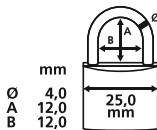

de Zylinder-Vorhängeschloss

- Massiver Messingkörper
- Solide Qualität

en Cylinder padlock

- Solid brass body
- Sturdy quality

BURG-WÄCHTER UK LTD,
Eurocam Technology Park, Chase Way,
Bradford, West Yorkshire, England BD5 8 HW

it Lucchetto a cilindro

cs Visací zámky zylindrický

sk Cylindrický visiaci zámok

hu Cilinderes lakat

ro Lacăt

SC SECURIO TECH SRL, Judetul Arad,
com. Frumusenii Nr. 727, CP: 317122

pt Cadeado cilíndrico

dk Cylinder hængelås

fi Sylinteri-riippulukko

no Sylinter hengelås

sv Cylinder hänglås

pl Klódka cylindryczna

fr Cadenas à cylindre

- Corps en laiton massif
- Qualité solide

BURG WÄCHTER FRANCE SASu,
Route de Pantegnies, Ancien Site EDF,
59138 Pont Sur Sambre, France

nl Cilinderhangslot

- Massieve messing body
- Solide kwaliteit

sl Cilindrična obešanka

es Candados de cilindro

bg Катинар със секретен ключ

hr Cilindrični lokot

ru Замок с цилиндрическим механизмом

el Λουκέτο κυλίνδρου

et Silinder-tabalukk

lv Piekaramā slēdzene

tr Silindir-Asma Kilit

lt Cilindrinė pakabinama spyna

Made in PRC 040923

C-LINE 222 25 SB

4 003482 030417

BURG-WÄCHTER KG
Altenhofer Weg 15
58300 Wetter, Germany

www.burg.biz