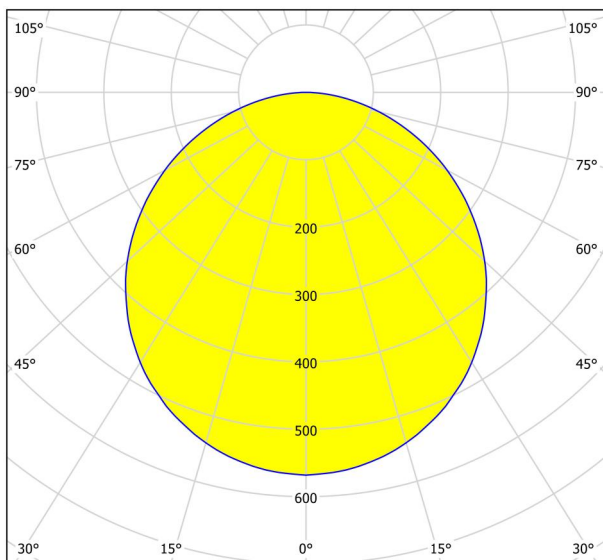

Technische Informationen

Schutzart	IP20
Schutzklasse	2
Netzspannung	220-240V,50/60Hz
Betriebsspannung	220-240V,50/60Hz
Dimmbar	Nein
Watt 1	20,5

Leuchtmittel 1

Anzahl Fassung/Platine 1	1
Fassung 1 neu	LED
Leuchtmittel-Typ 1 neu	LED
Leuchtmittel 1 neu	im Lieferumfang enthalten
Energieeffizienzklasse (EEI)	F
Dimmbar	Nein
Info Tauschbarkeit LM/Platine/Driver	LED + Driver tauschbar durch Fachmann

1 x
20,5
W

cd
— C0 - C180 — C90 - C270

DIE FUNKTIONSGARANTIE GILT NUR FÜR DIE VERWENDUNG DER PRODUKTE IM PRIVATEN BEREICH UND NICHT FÜR PRODUKTE, DIE GEWERBLICH (WIE Z. B. IN RESTAURANTS, HOTELS, RESORTS), AUF KOMMUNALER EBENE ODER IN ALLGEMEINEN BEREICHEN