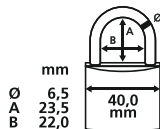

de Zylinder-Vorhängeschlösser

- Massiver Aluminiumkörper
- Bügel doppelt verriegelt und stahlhart
- Innenwerk rostfrei
- Solide Qualität
- Gleichschließend
- Mit hohem Bügel

en Cylinder padlocks

1. Solid aluminium body
   - Hardened steel shackle, double bolted
   - Rustproof interior
   - Sturdy quality
   - Keyed-alike
   - With long shackle
2. BURG-WÄCHTER UK LTD,
   Eurocam Technology Park, Chase Way,
   Bradford, West Yorkshire, England BD5 8HW

it Lucchetto a cilindro

cs Visací zámky zylindrický

sk Zylindrický visiaci zámok

hu Cilinderes lakat

ro Lacăt

pt Cadeado cilíndrico

dk Cylinder hængelås

fi Sylinteri-riippulukko

no Sylinter hengelås

sv Cylinder hänglås

fr Cadenas à cylindre

- Corps en aluminium massif
- Anse à double verrouillage et en acier cimenté
- Intérieur inoxydable
- Qualité solide
- A clés identiques
- Avec anse longue

BURG WÄCHTER FRANCE SASu, Route de Pantegnies,
Ancien Site EDF, 59138 Pont Sur Sambre, France

nl Cilinderhangsloten

- Massieve aluminium body
- Beugel dubbel vergrendeld en staalhard
- Roestvrij binnenwerk
- Solide kwaliteit
- Gelijksluitend
- Met hoge beugel

pl Klódka cylindryczna

sl Cilindrična obešanka

es Candados de cilindro

bg Катинар със секретен ключ

hr Cilindrični lokot

ru Замок с цилиндрическим механизмом

el Λουκέτο κυλινδρoυ

et Silinder-tabalukk

lv Piekaramā slēdzene

tr Silindir-Asma Kilit

lt Cilindrinė pakabinama spyna