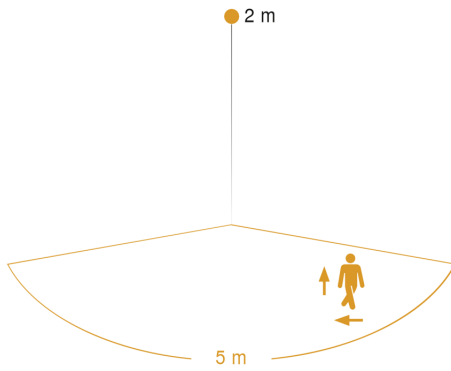

L 820 SC

anthrazit

EAN 4007841 065713

Art.-Nr. 065713

Technische Daten

Abmessungen (L x B x H)	146 x 230 x 261 mm
Netzanschluss	220 – 240 V / 50 – 60 Hz
Montagehöhe max	2,50 m
Sensortechnologie	iHF (Intelligente Hochfrequenz-Technik)
Sendeleistung	
Leistung	9,8 W
Vernetzung	Ja
Art der Vernetzung	Master/Master
Slavebetrieb einstellbar	Ja
gemessener Lichtstrom (360°)	679 lm
Effizienz	69 lm/W
Farbtemperatur	3000 K
Farbabweichung LED	SDCM3
Mit Leuchtmittel	Ja, STEINEL LED-System
Leuchtmittel	LED nicht austauschbar
Lebensdauer LED L70B50 (25°)	> 60000 Std
Lichtstromrückgang nach LM80	L70B10
Sockel	Ohne
LED Kühlsystem	Active & Passive Thermo Control
Mit Bewegungsmelder	Ja
Erfassungswinkel	160 °
Unterkriechschutz	Ja
segmentweise Ausblendung	Nein
Elektronische Skalierbarkeit	Ja
Mechanische Skalierbarkeit	Nein

Sensor-LED-Außenleuchte

L 820 SC

anthrazit

EAN 4007841 065713

Art.-Nr. 065713

Sensorerfassungsbereich

Mögliche Montagehöhe: 1,80 m – 2,50 m
Orange: radial und tangential

Maßzeichnung

Schaltplan Bluetooth