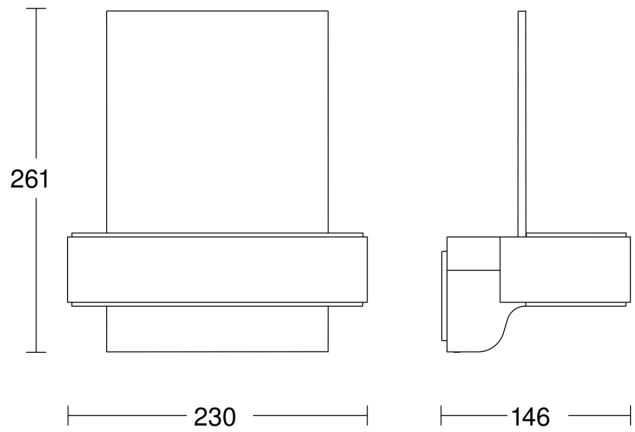

L 820 SC

anthrazit

EAN 4007841 065713

Art.-Nr. 065713

Technische Daten

Abmessungen (L x B x H)	146 x 230 x 261 mm
Netzanschluss	220 – 240 V / 50 – 60 Hz
Montagehöhe max	2,50 m
Sensortechnologie	iHF (Intelligente Hochfrequenz-Technik)
Sendeleistung	
Leistung	9,8 W
Vernetzung	Ja
Art der Vernetzung	Master/Master
Slavebetrieb einstellbar	Ja
gemessener Lichtstrom (360°)	679 lm
Effizienz	69 lm/W
Farbtemperatur	3000 K
Farbabweichung LED	SDCM3
Mit Leuchtmittel	Ja, STEINEL LED-System
Leuchtmittel	LED nicht austauschbar
Lebensdauer LED L70B50 (25°)	> 60000 Std
Lichtstromrückgang nach LM80	L70B10
Sockel	Ohne
LED Kühlsystem	Active & Passive Thermo Control
Mit Bewegungsmelder	Ja
Erfassungswinkel	160 °
Unterkriechschutz	Ja
segmentweise Ausblendung	Nein
Elektronische Skalierbarkeit	Ja
Mechanische Skalierbarkeit	Nein

Sensor-LED-Außenleuchte

L 820 SC

anthrazit

EAN 4007841 065713

Art.-Nr. 065713

Sensorerfassungsbereich

Mögliche Montagehöhe: 1,80 m – 2,50 m
Orange: radial und tangential

Maßzeichnung

Schaltplan Bluetooth