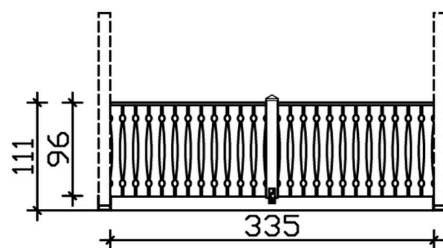

BRÜSTUNG BALKONSCHALUNG

Brüstung aus Balkonschalung

BRÜSTUNG BALKONSCHALUNG
335 x 96 cm

Gestaltungsbeispiel

- Farbton Weiß
- inklusive Befestigungsmaterial

Zubehör

BRÜSTUNG BALKONSCHALUNG 335 X 96 CM, FICHTE, WEISS

Datenblatt / Baubeschreibung

Material	Nordische Fichte
Farbe	Weiß
Farbbehandlung	Lasiert
Größe	335 x 96 cm
Breite	335 cm
Tiefe	8 cm
Höhe	96 cm
Wandstärke	19 mm
Pfostenstärke	12 x 12 cm
Pfostenlänge	108 cm
Pfostenanzahl	1
Anzahl Packstücke	1
Verpackungsmaß	Breite: 165 cm, Höhe: 30 cm, Tiefe: 120 cm, 55 kg
Verpackungsgewicht gesamt	55 kg
Garantie	5 Jahre gemäß unseren Garantiebedingungen
Lieferhinweis	Für die Anlieferung muss die Zufahrt für 40 t-LKW möglich sein! Die Anlieferung erfolgt frei Bordsteinkante (Festland Deutschland).