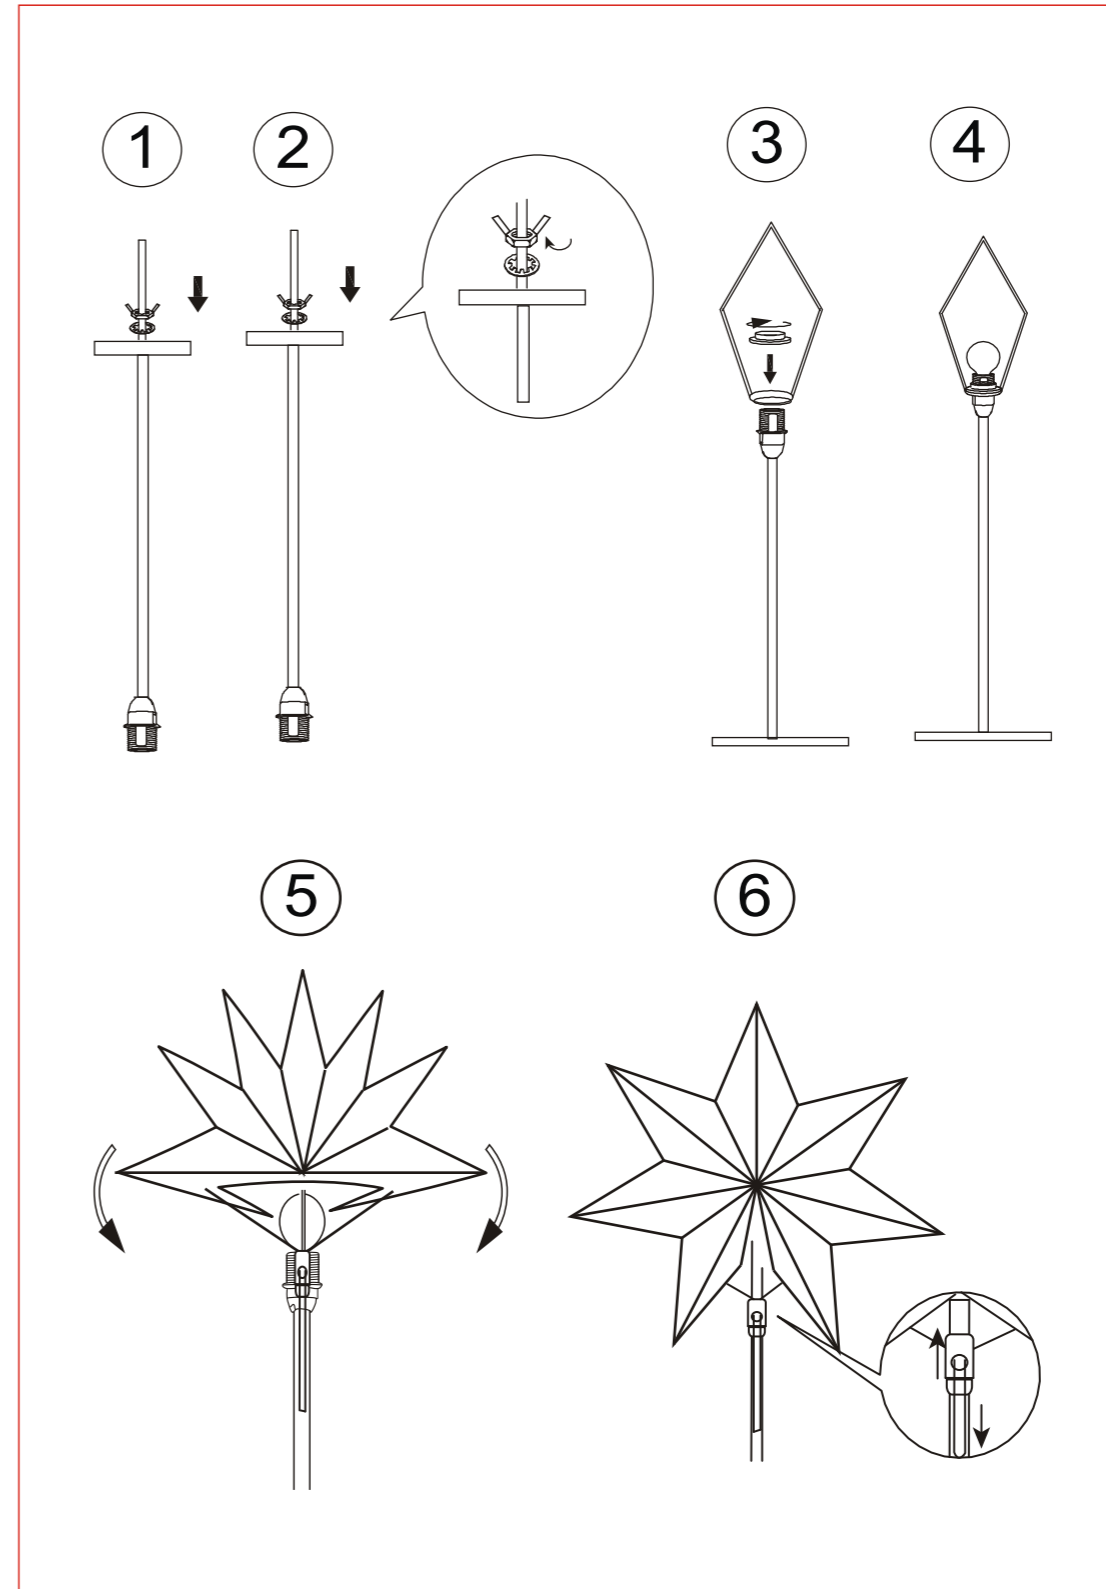

145.00 mm

Art No.: 8520.400,700688

Markslöjd AB
Gränevägen 5 S-511 62 Skene
Sweden
www.markslojd.com

210.00 mm

Frontside

Backside