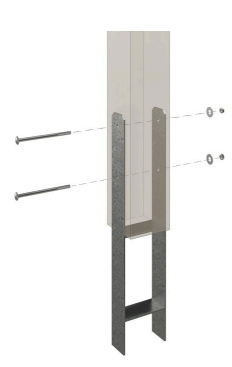

# CARPORT SPREEWALD SCHWARZE BLENDE

Flachdach-Carport

CARPORT SPREEWALD SCHWARZE  
BLENDE  
396 x 893 cm

Gestaltungsbeispiel

- Konstruktion aus imprägniertem Nadelholz
- Grün imprägniert
- Dachschalung mit EPDM-Folie
- Pfosten 11,5x11,5cm

Carport

## CARPORT SPREEWALD 396 X 893 CM MIT EPDM-DACH, SCHWARZE BLENDE

### Datenblatt / Baubeschreibung

Material	Nadelholz
Farbe	Grün
Farbbehandlung	Imprägniert
Größe	396 x 893 cm
Aufstellbreite (Sockelmaß)	365 cm
Aufstelltiefe (Sockelmaß)	773 cm
Außenbreite inkl. Dachüberstand	396 cm
Außentiefe inkl. Dachüberstand	893 cm
Firsthöhe	244 cm
Traufenhöhe	222 cm
Gesamthöhe vorne	244 cm
Gesamthöhe hinten	222 cm
Dachform	Flachdach
Material Dacheindeckung	Dachschalung mit EPDM-Folie
Farbe Dach	Schwarz
Dachstärke	20 mm