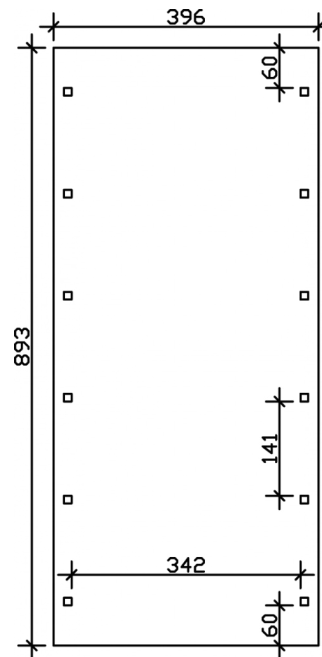

## CARPORT SPREEWALD 396 X 893 CM MIT EPDM-DACH, SCHWARZE BLENDE

### Datenblatt / Baubeschreibung

Material	Nadelholz
Farbe	Grün
Farbbehandlung	Imprägniert
Größe	396 x 893 cm
Aufstellbreite (Sockelmaß)	365 cm
Aufstelltiefe (Sockelmaß)	773 cm
Außenbreite inkl. Dachüberstand	396 cm
Außentiefe inkl. Dachüberstand	893 cm
Firsthöhe	244 cm
Traufenhöhe	222 cm
Gesamthöhe vorne	244 cm
Gesamthöhe hinten	222 cm
Dachform	Flachdach
Material Dacheindeckung	Dachschalung mit EPDM-Folie
Farbe Dach	Schwarz
Dachstärke	20 mm

### 396 x 893 cm

Grundriss

Schnitt

# CARPORT SPREEWALD SCHWARZE BLENDE

396 x 893 cm  
Schnitte und Ansichten Maßstab 1:100

Ansicht Vorne