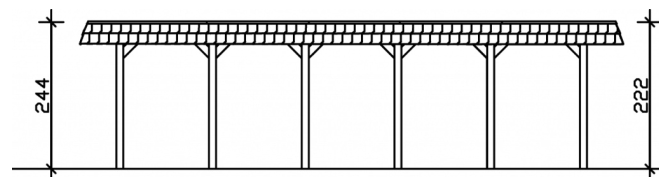

### Datenblatt / Baubeschreibung

Material	Nadelholz
Farbe	Grün
Farbbehandlung	Imprägniert
Größe	396 x 893 cm
Aufstellbreite (Sockelmaß)	365 cm
Aufstelltiefe (Sockelmaß)	773 cm
Außenbreite inkl. Dachüberstand	396 cm
Außentiefe inkl. Dachüberstand	893 cm
Firsthöhe	244 cm
Traufenhöhe	222 cm
Gesamthöhe vorne	244 cm
Gesamthöhe hinten	222 cm
Dachform	Flachdach
Material Dacheindeckung	Dachschalung mit EPDM-Folie
Farbe Dach	Schwarz
Dachstärke	20 mm

Dachfläche	30.73 m <sup>2</sup>
Dachblende	Walmdachblende in Schieferoptik
Dachneigung	nach hinten
Gefälle	1.2 °
Dachüberstand vorne	60 cm
Dachüberstand hinten	60 cm
Dachüberstand links	15 cm
Dachüberstand rechts	15 cm
Grundfläche	35.36 m <sup>2</sup>
Umbauter Raum	82.4 m <sup>3</sup>
Durchfahrtsbreite	342 cm
Durchfahrtshöhe vorne	209 cm
Durchfahrtshöhe hinten	187 cm
Pfostenstärke	11,5 x 11,5 cm
Pfostenlänge	220 cm
Pfostenabstand Breite	342 cm
Pfostenabstand Tiefe	141 cm
Pfostenanzahl	12
Verankerung	H-Pfostenanker zum Einbetonieren
Schneelast (sk)	1.25 kN/m <sup>2</sup>
Windstaudruck q	0.95 kN/m <sup>2</sup>
Montageart	Freistehend
Anzahl Packstücke	2
Verpackungsmaß	Breite: 380 cm, Höhe: 75 cm, Tiefe: 120 cm, 979 kg Breite: 50 cm, Höhe: 60 cm, Tiefe: 50 cm, 120 kg
Verpackungsgewicht gesamt	1099 kg
nicht im Lieferumfang enthalten	Beton
Garantie	5 Jahre gemäß unseren Garantiebedingungen
Lieferhinweis	Für die Anlieferung muss die Zufahrt für 40 t-LKW möglich sein! Die Anlieferung erfolgt frei Bordsteinkante (Festland Deutschland).
Artikelnummer	313853-99-35
EAN-Nummer	4018211034208

### 396 x 893 cm

Grundriss

Schnitt

# CARPORT SPREEWALD SCHWARZE BLENDE

396 x 893 cm  
Schnitte und Ansichten Maßstab 1:100

Ansicht Vorne