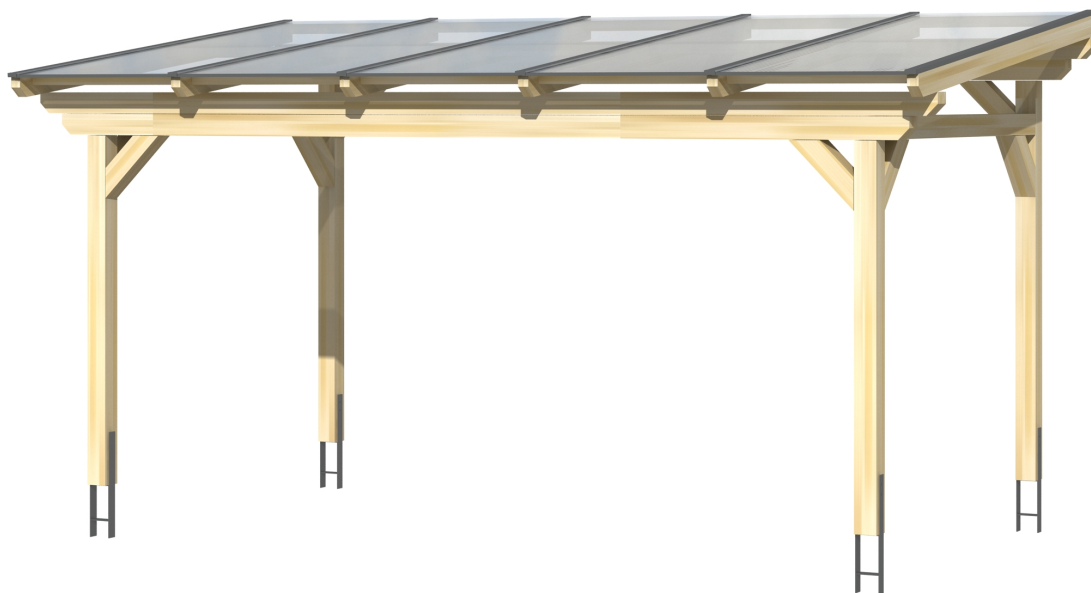

▶ Massive Konstruktion aus hochwertigem Leimholz (BSH-Fichte)

541 X 400 cm

## Sanremo

- ▶ Freistehend
- ▶ Dacheindeckung Polycarbonat-Doppelstegplatte in klar
- ▶ Pfosten 12 x 12 cm
- ▶ Inklusive H-Pfostenanker

► Datenblatt / Baubeschreibung		Sanremo 541 x 400cm
Material	Leimholz, Fichte	
Farbbehandlung	Unbehandelt	
Pfostenstärke	12 x 12 cm	
Breite	541 cm	
Tiefe	400 cm	
Grundfläche	21,64 m <sup>2</sup>	
Umbauter Raum	57,45 m <sup>3</sup>	
Schneelast	1,5 kN/m <sup>2</sup>	
Dachfläche	21,64 m <sup>2</sup>	
Dachneigung	7 °	
Material Dacheindeckung	Polycarbonat-Doppelstegplatten 16 mm - klar	
Dachstärke	16 mm	
Montageart	Freistehend	
Gesamthöhe hinten	290 cm	
Gesamthöhe vorne	241 cm	
Durchgangshöhe vorne	201 cm	
Pfostenabstand Breite	417-475 cm	
Pfostenabstand Tiefe	343 cm	

<b>Oberfläche Holz</b>	35,85 m <sup>2</sup>
<b>Im Lieferumfang enthalten</b>	H-Pfostenanker zum Einbetonieren, Montagematerial, Aufbauanleitung
<b>Verpackung</b>	Paket 1: B 120 cm x L 545 cm x H 55 cm Gewicht 550,000 kg
<b>Artikelnummer</b>	201877-00-20
<b>EAN-Nummer</b>	4018211201877
<b>Lieferhinweis</b>	Für die Anlieferung muss die Zufahrt für 40 t-LKW möglich sein! Die Anlieferung erfolgt frei Bordsteinkante (Festland Deutschland).
<b>Garantie</b>	5 Jahre gemäß unseren Garantiebedingungen

## Sanremo 541 X 400cm

Ansicht vorne

Ansicht Seite

Grundriss

**Sanremo 541 X 400cm**  
 Schnitte und Ansichten Maßstab 1:100