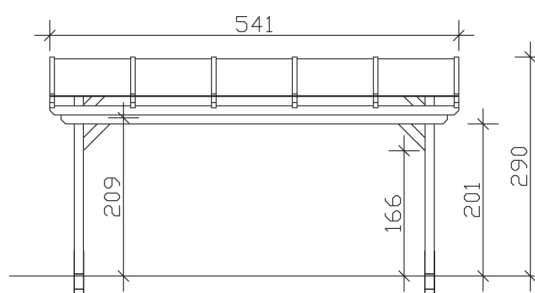

▶ Massive Konstruktion aus hochwertigem Leimholz (BSH-Fichte)

541 X 400 cm

## Sanremo

- ▶ Freistehend
- ▶ Dacheindeckung Polycarbonat-Doppelstegplatte in klar
- ▶ Pfosten 12 x 12 cm
- ▶ Inklusive H-Pfostenanker

► Datenblatt / Baubeschreibung		Sanremo 541 x 400cm
Material	Leimholz, Fichte	
Farbbehandlung	Unbehandelt	
Pfostenstärke	12 x 12 cm	
Breite	541 cm	
Tiefe	400 cm	
Grundfläche	21,64 m <sup>2</sup>	
Umbauter Raum	57,45 m <sup>3</sup>	
Schneelast	1,5 kN/m <sup>2</sup>	
Dachfläche	21,64 m <sup>2</sup>	
Dachneigung	7 °	
Material Dacheindeckung	Polycarbonat-Doppelstegplatten 16 mm - klar	
Dachstärke	16 mm	
Montageart	Freistehend	
Gesamthöhe hinten	290 cm	
Gesamthöhe vorne	241 cm	
Durchgangshöhe vorne	201 cm	
Pfostenabstand Breite	417-475 cm	
Pfostenabstand Tiefe	343 cm	

<b>Oberfläche Holz</b>	35,85 m <sup>2</sup>
<b>Im Lieferumfang enthalten</b>	H-Pfostenanker zum Einbetonieren, Montagematerial, Aufbauanleitung
<b>Verpackung</b>	Paket 1: B 120 cm x L 545 cm x H 55 cm Gewicht 550,000 kg
<b>Artikelnummer</b>	201877-00-20
<b>EAN-Nummer</b>	4018211201877
<b>Lieferhinweis</b>	Für die Anlieferung muss die Zufahrt für 40 t-LKW möglich sein! Die Anlieferung erfolgt frei Bordsteinkante (Festland Deutschland).
<b>Garantie</b>	5 Jahre gemäß unseren Garantiebedingungen

## Sanremo 541 X 400cm

Ansicht vorne

Ansicht Seite

Grundriss

**Sanremo 541 X 400cm**  
 Schnitte und Ansichten Maßstab 1:100