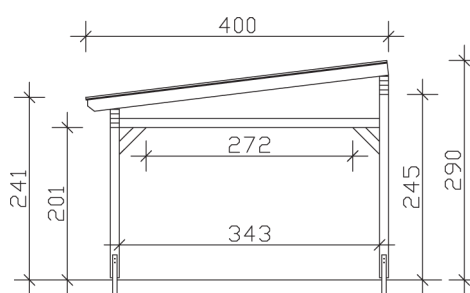

▶ Massive Konstruktion aus hochwertigem Leimholz (BSH-Fichte)

541 X 400 cm

## Sanremo

- ▶ Freistehend
- ▶ Dacheindeckung Polycarbonat-Doppelstegplatte in klar
- ▶ Pfosten 12 x 12 cm
- ▶ Inklusive H-Pfostenanker

► Datenblatt / Baubeschreibung		Sanremo 541 x 400cm
Material	Leimholz, Fichte	
Farbbehandlung	Unbehandelt	
Pfostenstärke	12 x 12 cm	
Breite	541 cm	
Tiefe	400 cm	
Grundfläche	21,64 m <sup>2</sup>	
Umbauter Raum	57,45 m <sup>3</sup>	
Schneelast	1,5 kN/m <sup>2</sup>	
Dachfläche	21,64 m <sup>2</sup>	
Dachneigung	7 °	
Material Dacheindeckung	Polycarbonat-Doppelstegplatten 16 mm - klar	
Dachstärke	16 mm	
Montageart	Freistehend	
Gesamthöhe hinten	290 cm	
Gesamthöhe vorne	241 cm	
Durchgangshöhe vorne	201 cm	
Pfostenabstand Breite	417-475 cm	
Pfostenabstand Tiefe	343 cm	

<b>Oberfläche Holz</b>	35,85 m <sup>2</sup>
<b>Im Lieferumfang enthalten</b>	H-Pfostenanker zum Einbetonieren, Montagematerial, Aufbauanleitung
<b>Verpackung</b>	Paket 1: B 120 cm x L 545 cm x H 55 cm Gewicht 550,000 kg
<b>Artikelnummer</b>	201877-00-20
<b>EAN-Nummer</b>	4018211201877
<b>Lieferhinweis</b>	Für die Anlieferung muss die Zufahrt für 40 t-LKW möglich sein! Die Anlieferung erfolgt frei Bordsteinkante (Festland Deutschland).
<b>Garantie</b>	5 Jahre gemäß unseren Garantiebedingungen

## Sanremo 541 X 400cm

Ansicht vorne

Ansicht Seite

Grundriss

**Sanremo 541 X 400cm**  
 Schnitte und Ansichten Maßstab 1:100