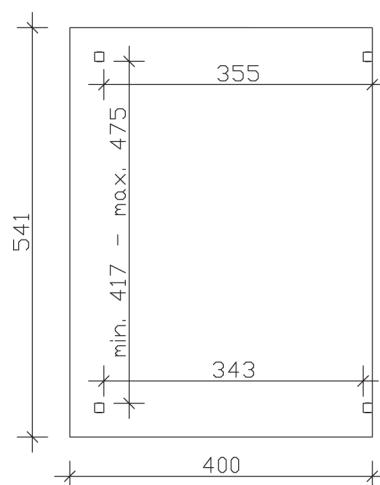

▶ Massive Konstruktion aus hochwertigem Leimholz (BSH-Fichte)

541 X 400 cm

## Sanremo

- ▶ Freistehend
- ▶ Dacheindeckung Polycarbonat-Doppelstegplatte in klar
- ▶ Pfosten 12 x 12 cm
- ▶ Inklusive H-Pfostenanker

► Datenblatt / Baubeschreibung		Sanremo 541 x 400cm
Material	Leimholz, Fichte	
Farbbehandlung	Unbehandelt	
Pfostenstärke	12 x 12 cm	
Breite	541 cm	
Tiefe	400 cm	
Grundfläche	21,64 m <sup>2</sup>	
Umbauter Raum	57,45 m <sup>3</sup>	
Schneelast	1,5 kN/m <sup>2</sup>	
Dachfläche	21,64 m <sup>2</sup>	
Dachneigung	7 °	
Material Dacheindeckung	Polycarbonat-Doppelstegplatten 16 mm - klar	
Dachstärke	16 mm	
Montageart	Freistehend	
Gesamthöhe hinten	290 cm	
Gesamthöhe vorne	241 cm	
Durchgangshöhe vorne	201 cm	
Pfostenabstand Breite	417-475 cm	
Pfostenabstand Tiefe	343 cm	

<b>Oberfläche Holz</b>	35,85 m <sup>2</sup>
<b>Im Lieferumfang enthalten</b>	H-Pfostenanker zum Einbetonieren, Montagematerial, Aufbauanleitung
<b>Verpackung</b>	Paket 1: B 120 cm x L 545 cm x H 55 cm Gewicht 550,000 kg
<b>Artikelnummer</b>	201877-00-20
<b>EAN-Nummer</b>	4018211201877
<b>Lieferhinweis</b>	Für die Anlieferung muss die Zufahrt für 40 t-LKW möglich sein! Die Anlieferung erfolgt frei Bordsteinkante (Festland Deutschland).
<b>Garantie</b>	5 Jahre gemäß unseren Garantiebedingungen

## Sanremo 541 X 400cm

Ansicht vorne

Ansicht Seite

Grundriss

**Sanremo 541 X 400cm**  
 Schnitte und Ansichten Maßstab 1:100