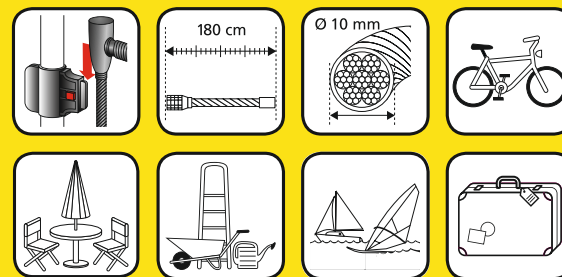

1360 180
4 003482 110508

www.burg.biz

• Mit praktischer Halterung
• With practical mount